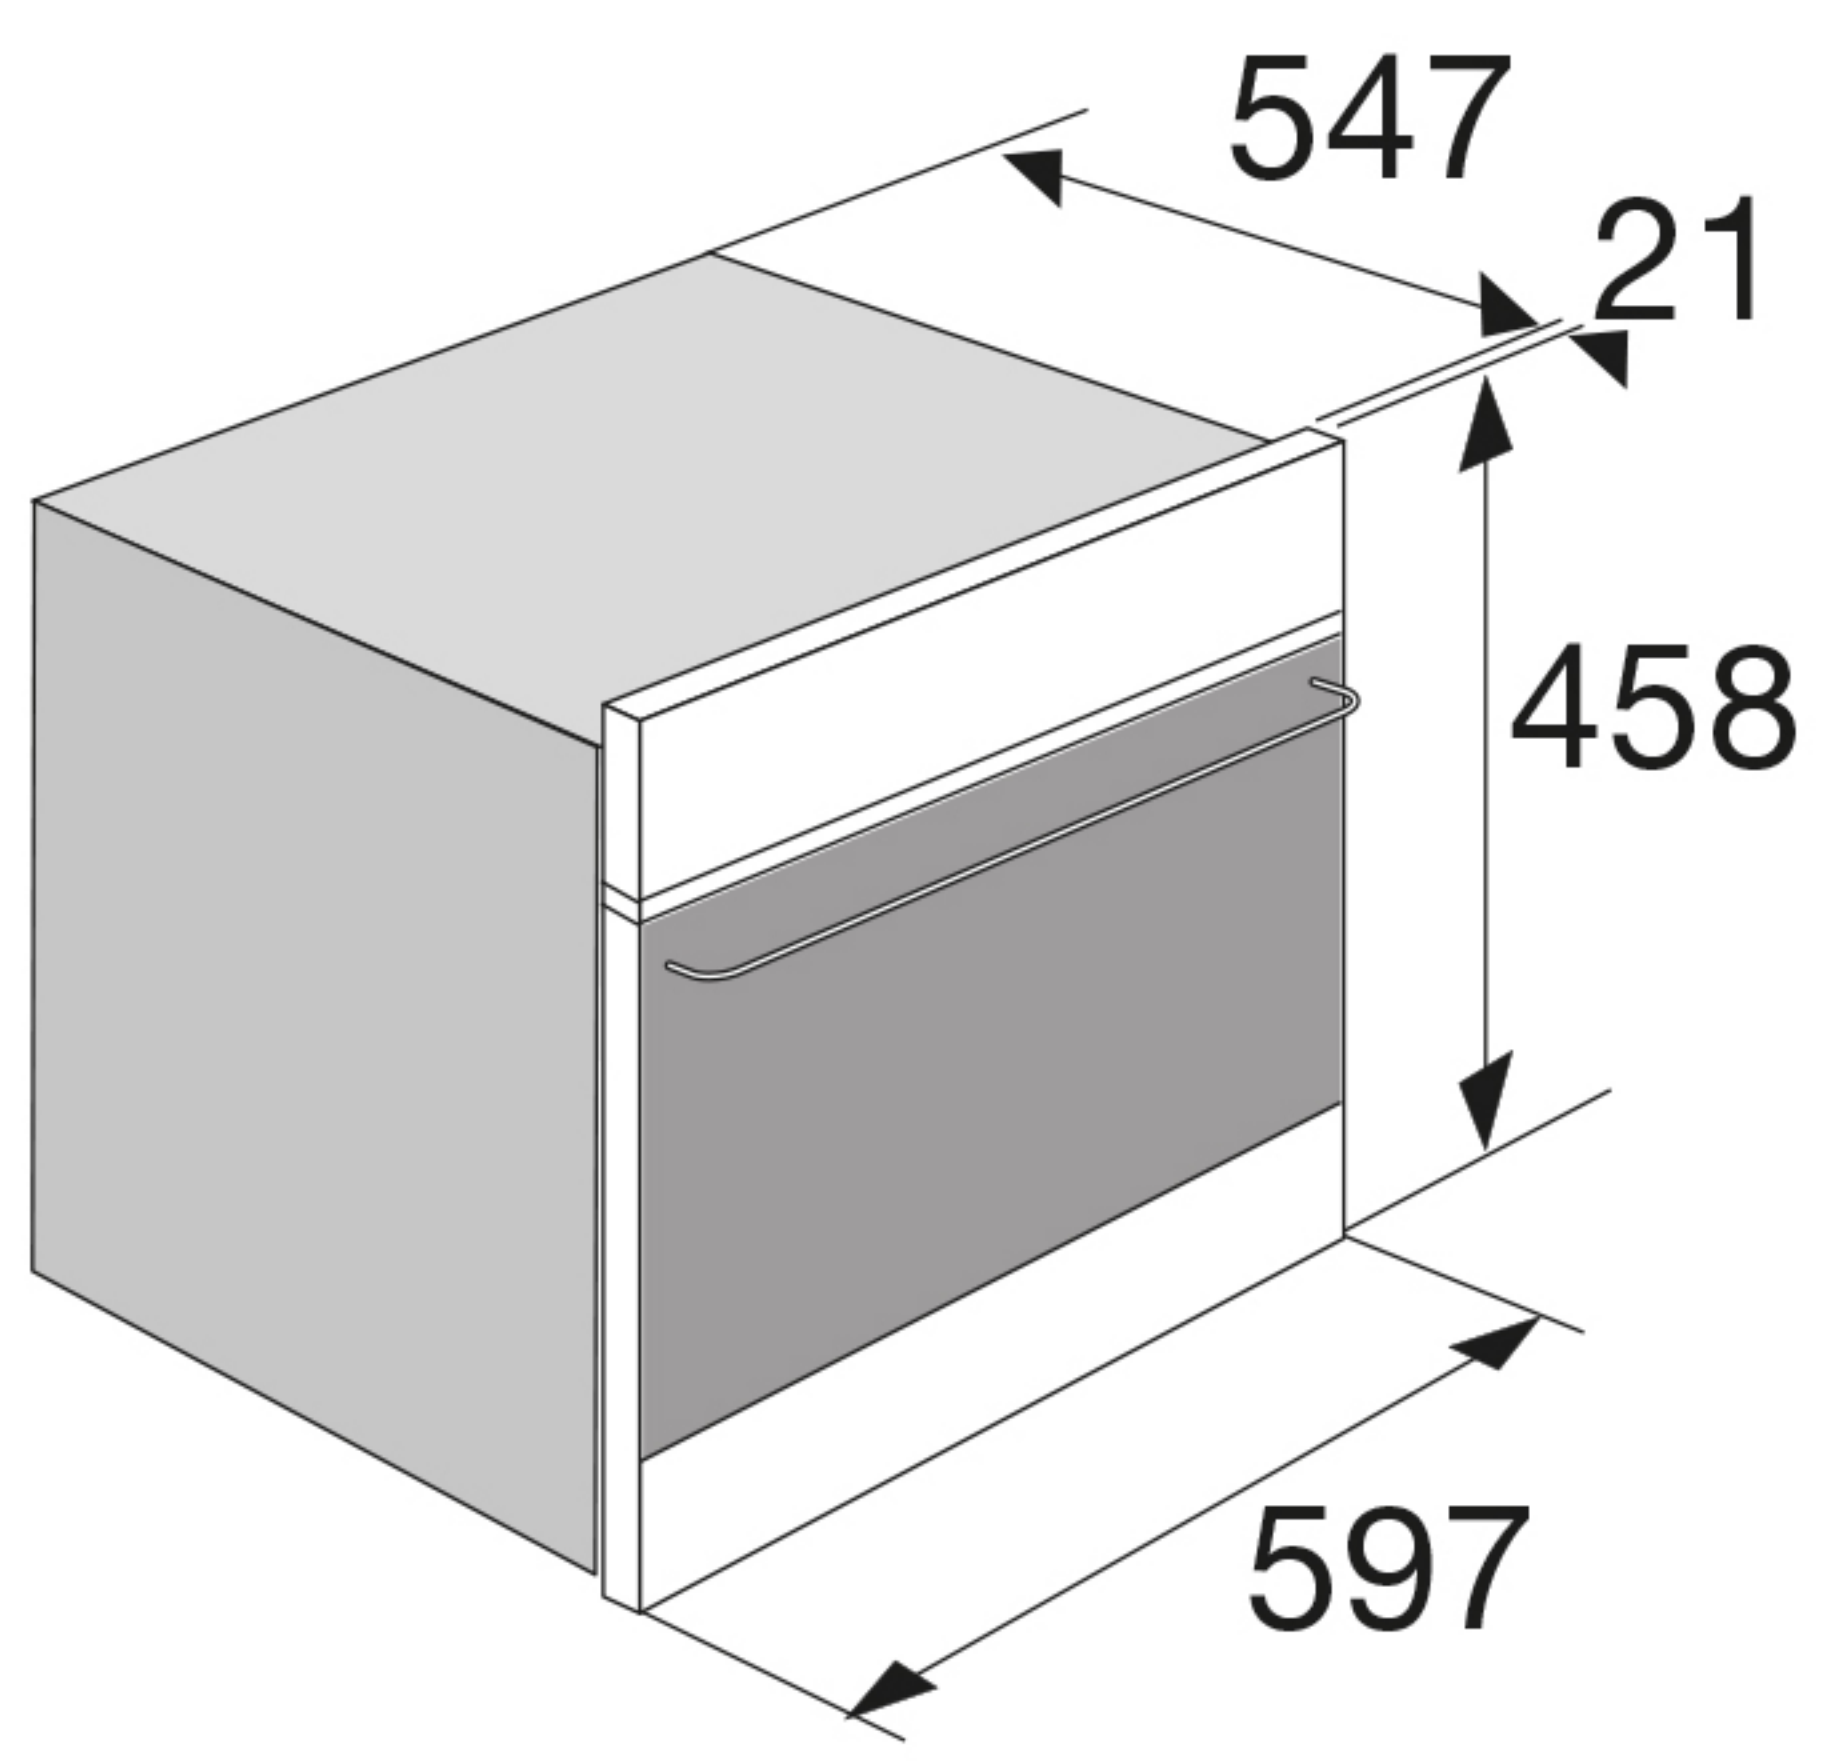

200 cm²

* Stelvoetje voor uitlijnen