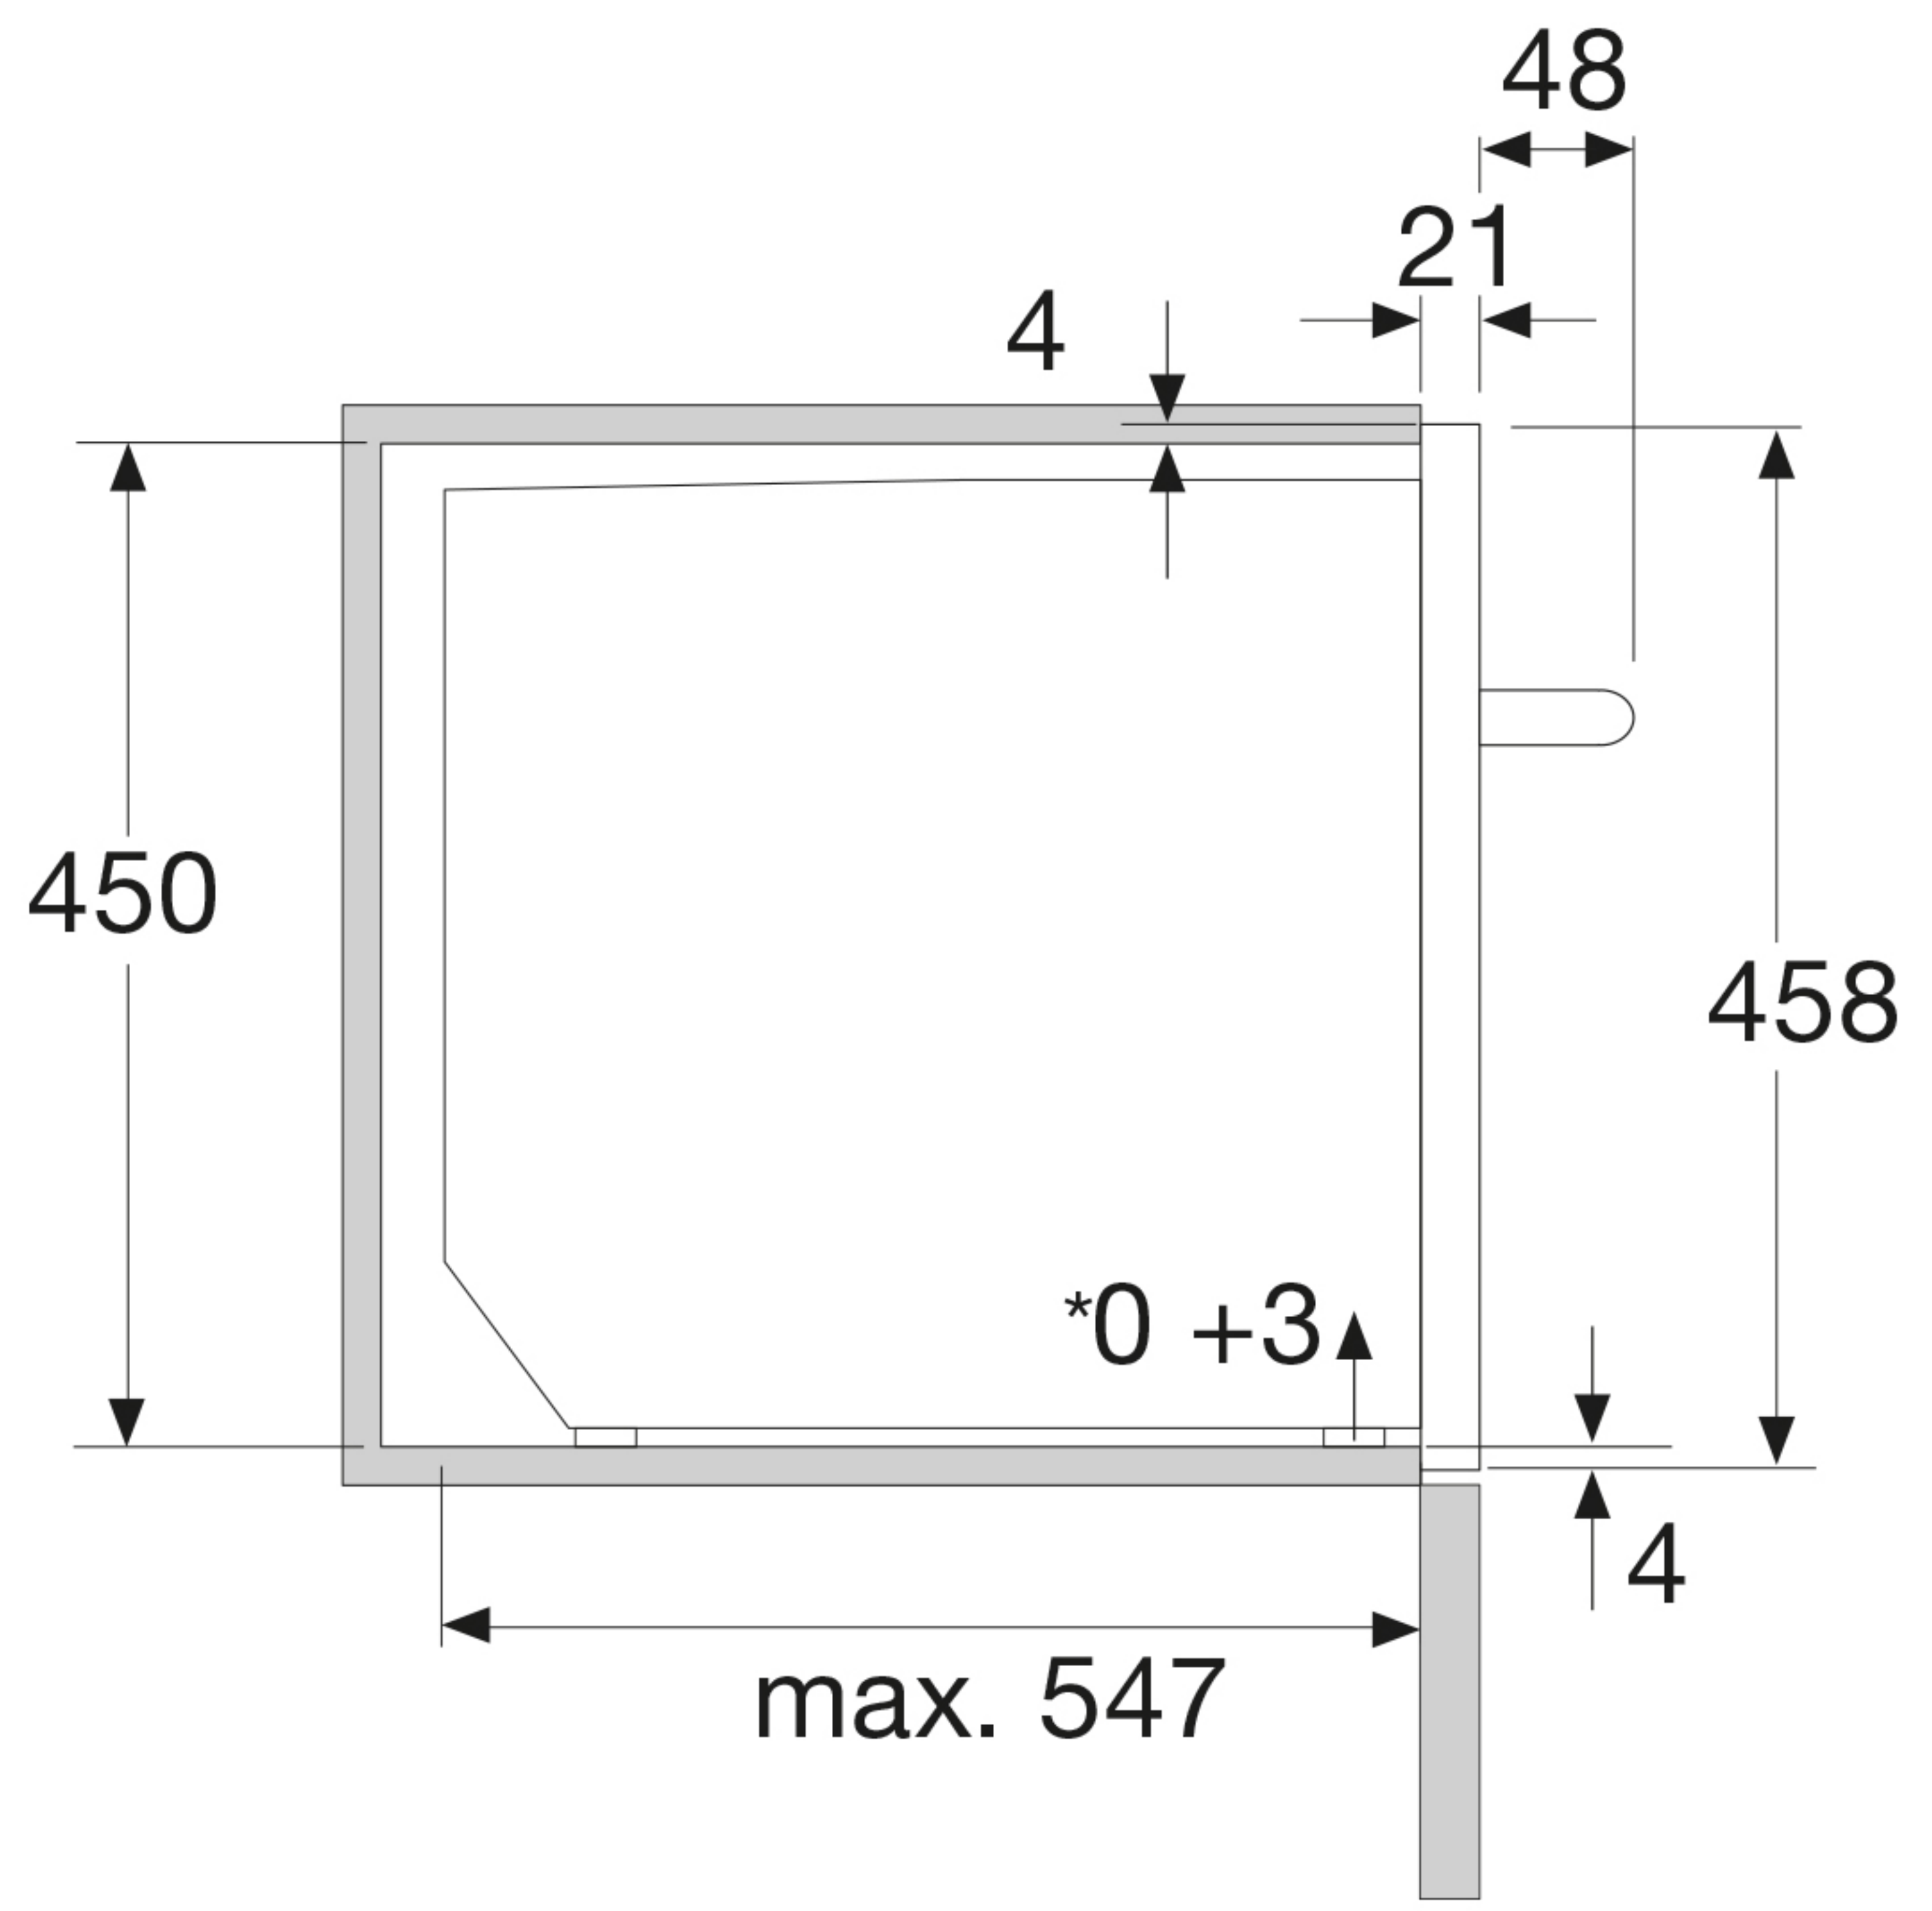

200 cm²

* Stelvoetje voor uitlijnen