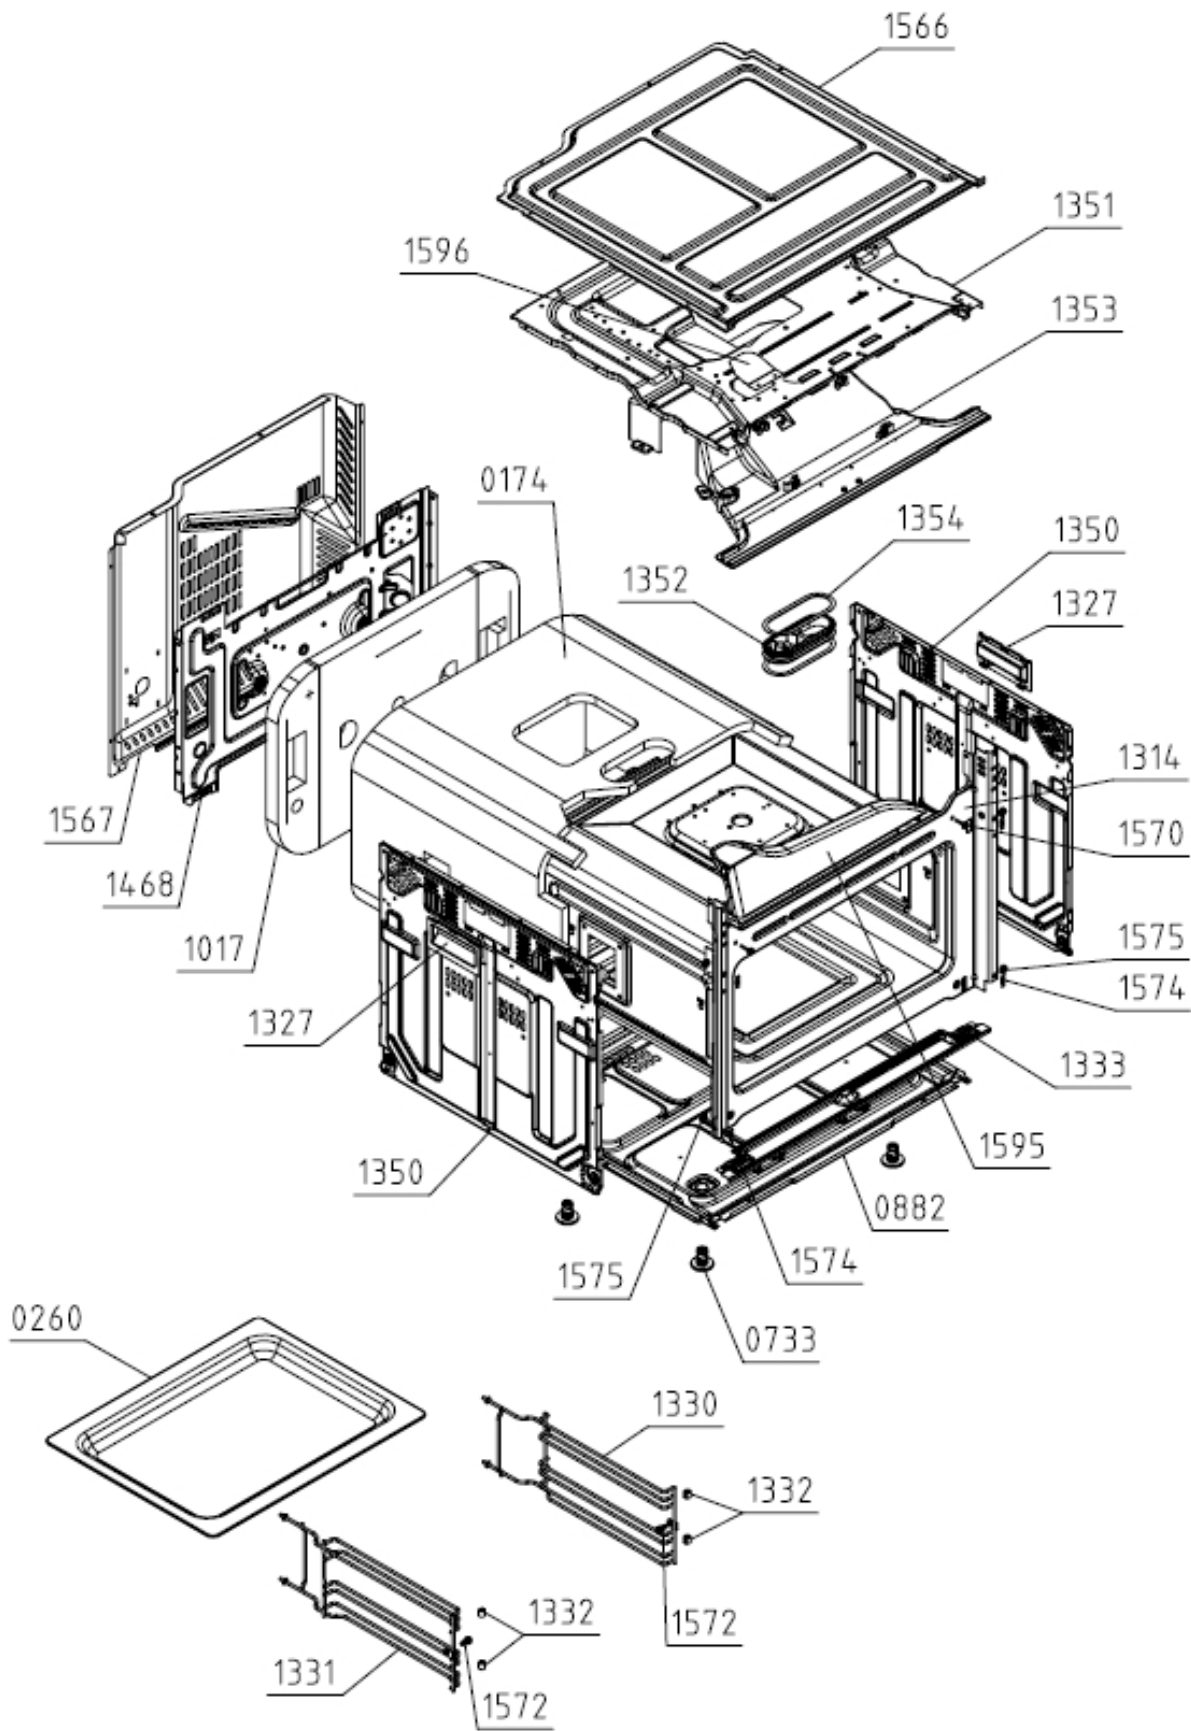

Daarnaast zijn niet alle onderdelen als service artikel beschikbaar (*bijvoorbeeld schroeven, pluggen en andere bevestigingsmaterialen*).

2) **Afbeeldingen:**

Afbeeldingen van onderdelen op exploded views zijn een schematische weergave en kunnen afwijken.

Bij de onderdelenlijst zijn vaak foto's van onderdelen aanwezig, deze komen overeen met de werkelijkheid.

Positie	Identificeren	Beschrijving van reserveonderdelen	Hoeveelheid	Geldigheid	Extra ID
1375	425763	DOOR COVER SPACER	2		
1461	570675	DOOR DICHTUNG BIO 45 MW 0,4 LARKIS	1		
1551	575526	OVEN DOOR GLASS MW 4-171 FIX LUXURY	1		