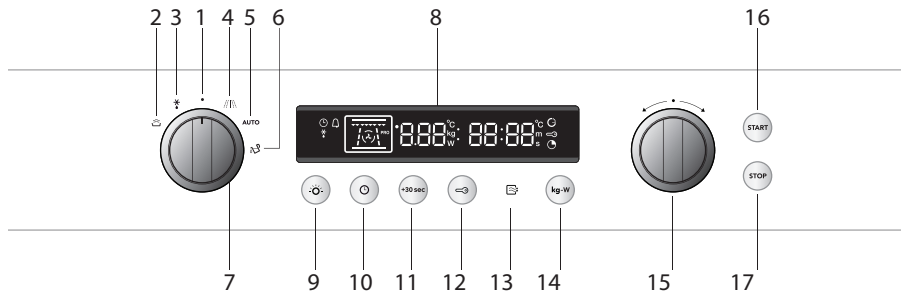

# BEDIENINGSPANEEL

- |                               |                            |
|-------------------------------|----------------------------|
| 1. UIT                        | 10. KLOK                   |
| 2. AUTOMATISCHE OPWARMSTAND   | 11. +30 sec (snelle start) |
| 3. AUTOMATISCHE ONTDOOIISTAND | 12. KINDERSLOT             |
| 4. MAGNETRONSTAND             | 13. ONTGEURING             |
| 5. AUTOMATISCHE KOOKSTAND     | 14. GEWICHT/VERMOGEN       |
| 6. AQUA CLEAN                 | 15. FUNCTIEKEUZEKNOP       |
| 7. STANDKEUZEKNOP             | 16. START                  |
| 8. DISPLAY                    | 17. STOP/ANNULEREN         |
| 9. VERLICHTING                |                            |