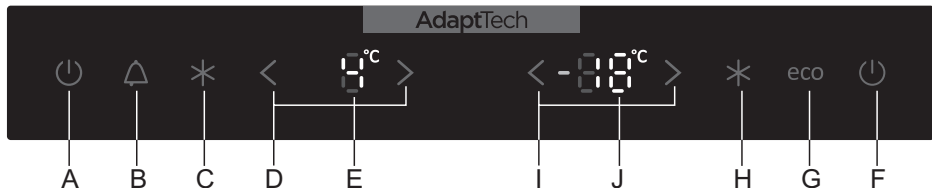

# BEDIENING VAN HET APPARAAT

- A Aan toets apparaat en Uit toets koelgedeelte
- B Uit toets geluidssignaal
- C Aan/uit toets intensief koelen
- D Toets voor temperatuurinstelling koelgedeelte
- E Display temperatuurinstelling vriesgedeelte
- F Aan toets vriesgedeelte en Uit toets apparaat
- G Aan/uit toets ECO werking
- H Aan/uit toets intensief invriezen
- I Toetsen voor temperatuurinstelling vriesgedeelte
- J Display temperatuurinstelling vriesgedeelte