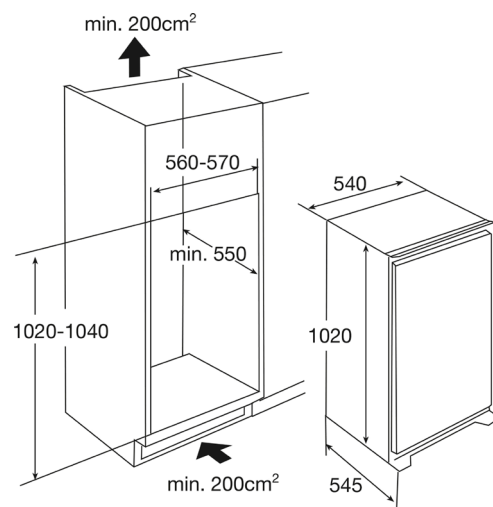

## KVS50102 GEÏNTEGREERDE SLEEPDEUR KOELKAST MET VRIESVAK (102 CM)

- netto volume koelgedeelte 133 liter
  - netto volume vriesgedeelte 17 liter
  - automatische ontdooiing
  - deur met verwisselbare draairichting
  - LED verlichting
  - 3 glazen legplateaus met lekrand
  - 1 groentelades
  - sluitingsindicatie op vriesvak
  - variabele deurindeling
  - montage d.m.v. deurgeleiding met railsysteem
- 
- buitenmaten (hxbxd) 1020 x 540 x 545 mm
  - aansluitwaarde 115 W
  - verbruik per 24 uur 0,41 kWh
  - energieklassen A++
  - geluidsniveau 39 dB(A)