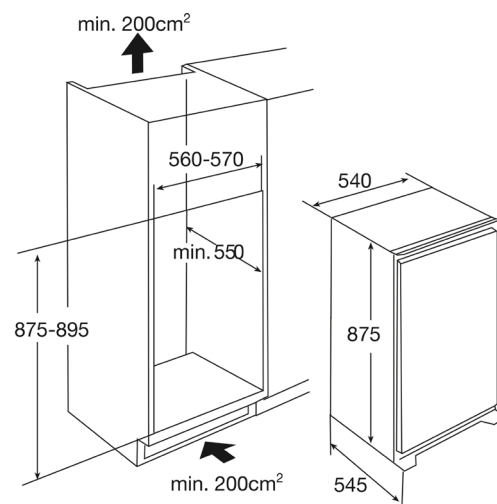

## KVS50088 GEÏNTEGREERDE SLEEPDEUR KOELKAST MET VRIESVAK (88 CM)

- inhoud koelgedeelte 102 liter
  - inhoud \*\*\*\* vriesgedeelte 17 liter
  - automatische ontthooing van het koelgedeelte
  - deur met verwisselbare draairichting
  - LED verlichting
  - 3 glazen legplateaus met lekrand
  - 1 groentelades
  - variabele deurindeling
  - Sluitingsindicatie op vriesvak
  - montage d.m.v. deurgeleiding met railsysteem
- 
- buitenmaten (hxbxd) 875 x 540 x 545 mm
  - aansluitwaarde 134 W
  - verbruik per 24 uur 0,39 kWh
  - invriescapaciteit 2 kg/24h
  - energieklassen A++
  - geluidsniveau 41 dB(A)