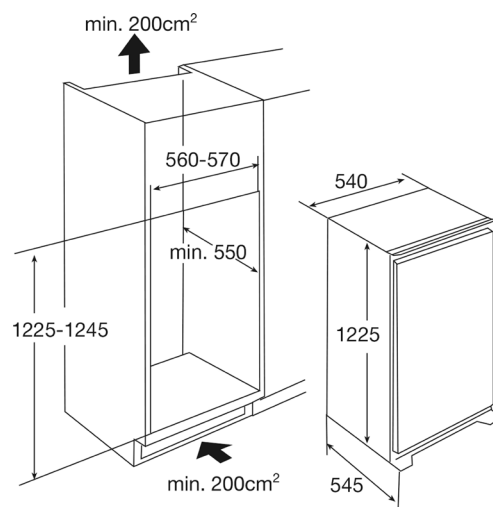

KKD50122 GEÏNTEGREERDE DOD KOELKAST (122 CM)

- netto volume koelgedeelte 204 liter
 - automatische ontthooing
 - deur met verwisselbare draairichting
 - LED verlichting
 - 5 glazen legplateaus met lekrand
 - montage d.m.v. deur-op-deur
 - variabele deurindeling
 - zelfsluitend bij deuropening <15 graden
-
- buitenmaten (hxbxd) 1225 x 540 x 545 mm
 - aansluitwaarde 148 W
 - verbruik 99kWh/jaar
 - energieklassen A++
 - geluidsniveau 41 dB(A)