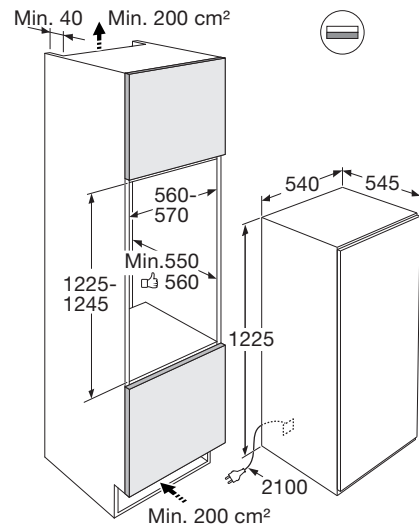

INBOUW DEUR-OP-DEUR KOELKAST (122 CM)

**Specificaties**

- totale inhoud koelgedeelte 200 liter
- automatische ontdooiing
- deur met verwisselbare draairichting
- LED verlichting
- 5 glazen legplateaus met lekrand
- 1 groentelade
- deur-op-deur systeem
- zelfsluitend bij deuropening < 20 °
- variabele deurindeling

**Technische specificaties**

- buitenmaten (hxbxd) 1225 x 540 x 545 mm
- aansluitwaarde 142 W
- energieverbruik 126 kWh/jaar
- energieklassen F
- geluidsniveau 38 dB(A)

Low-noise appliance:	No	Design type:	built-in
Wine storage appliance:	No	Other refrigerating appliance:	Yes

**General product parameters:**

Parameter	Value	Parameter	Value
Overall dimensions (millimetre)	Height	1225	Total volume (dm <sup>3</sup> or l)
	Width	540	
	Depth	545	
EEl	125	Energy efficiency class	F
Airborne acoustical noise emissions (dB(A) re 1 pW)	38	Airborne acoustical noise emission class	C
Annual energy consumption (kWh/a)	126	Climate class:	temperate
Minimum ambient temperature (°C), for which the refrigerating appliance is suitable	16	Maximum ambient temperature (°C), for which the refrigerating appliance is suitable	32
Winter setting	No		