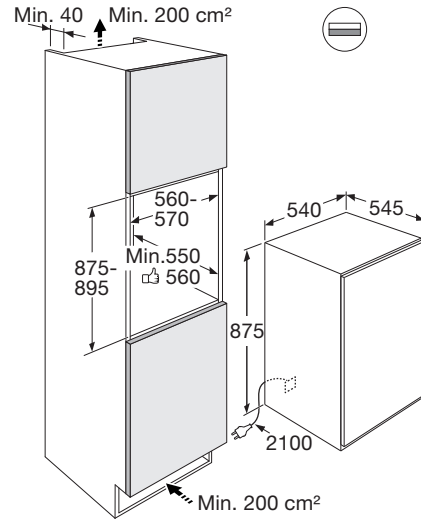

INBOUW DEUR-OP-DEUR KOELKAST (88 CM)

**Specificaties**

- totale inhoud koelgedeelte 134 liter
- automatische ontdooiing
- deur met verwisselbare draairichting
- LED verlichting
- 4 glazen legplateaus met lekrand
- 1 groentelade
- deur-op-deur systeem
- zelfsluitend bij deuropening < 20 °
- variabele deurindeling

**Technische specificaties**

- buitenmaten (hxbxd) 875 x 540 x 545 mm
- aansluitwaarde 106 W
- energieverbruik 116 kWh/jaar
- energieklassen F
- geluidsniveau 38 dB(A)

Low-noise appliance:	No	Design type:	built-in
Wine storage appliance:	No	Other refrigerating appliance:	Yes

**General product parameters:**

Parameter		Value	Parameter	Value
Overall dimensions (millimetre)	Height	875	Total volume (dm <sup>3</sup> or l)	133
	Width	540		
	Depth	545		
EEl	125	Energy efficiency class	F	
Airborne acoustical noise emissions (dB(A) re 1 pW)	38	Airborne acoustical noise emission class	C	
Annual energy consumption (kWh/a)	116	Climate class:	extended temperate, tropical	
Minimum ambient temperature (°C), for which the refrigerating appliance is suitable	10	Maximum ambient temperature (°C), for which the refrigerating appliance is suitable	43	
Winter setting	No			