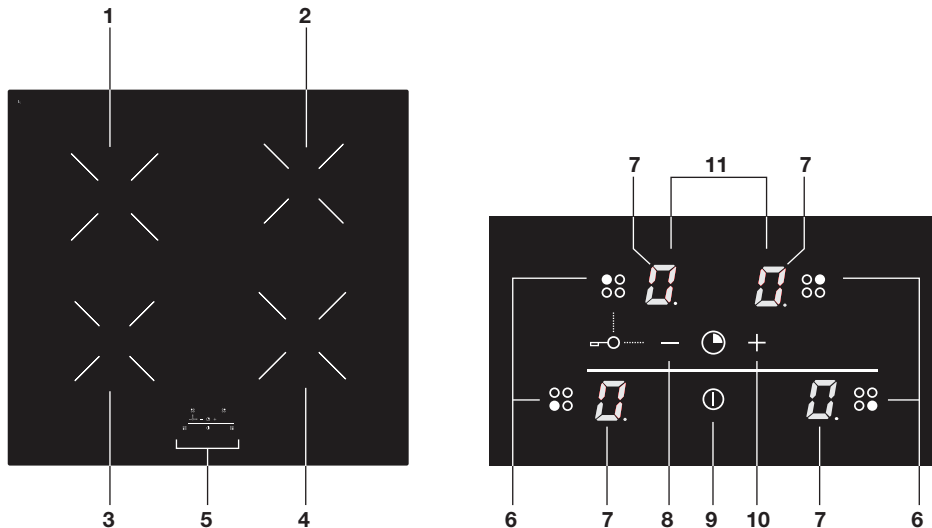

Beschrijving

1. Kookzone linksachter Ø 20 cm / 2300 W - 3000 W (boost) model KIV360WIT
Kookzone linksachter Ø 18 cm / 1400 W - 2100 W (boost) model KIV254RVS
2. Kookzone rechtsachter Ø 16 cm / 1400 W - 1850 W (boost)
3. Kookzone linksvoor Ø 16 cm / 1400 W - 1850 W (boost)
4. Kookzone rechtsvoor Ø 18 cm / 1400 W - 2100 W (boost)
5. Bedieningspaneel
6. Selectietoets kookzone
7. Display voor:
 - *Vermogensaanduiding*
 - *Restwarmte indicatie*
 - *Punt voor indicatie kookwekker actief*
8. - toets
9. Aan-/uittoets
10. + toets
11. Tijdsweergave bij instellen van de keukenwekker of kookwekker