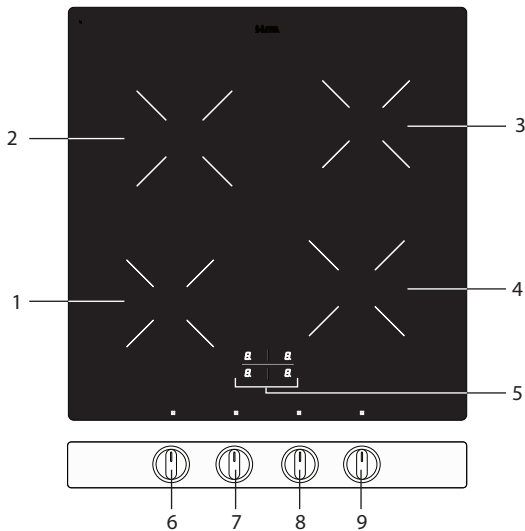

Beschrijving

1. Kookzone linksvoor Ø 16 cm / 1400 W - 1850 W (boost)
2. Kookzone linksachter Ø 20 cm / 2300 W - 3000 W (boost)
3. Kookzone rechtsachter Ø 16 cm / 1400 W - 1850 W (boost)
4. Kookzone rechtsvoor Ø 18 cm / 1400 W - 2100 W (boost)
5. Displays voor:
 - Vermogensaanduiding
 - Restwarmte indicatie
6. Bedieningsknop zone linksvoor
7. Bedieningsknop zone linksachter
8. Bedieningsknop zone rechtsachter
9. Bedieningsknop zone rechtsvoor