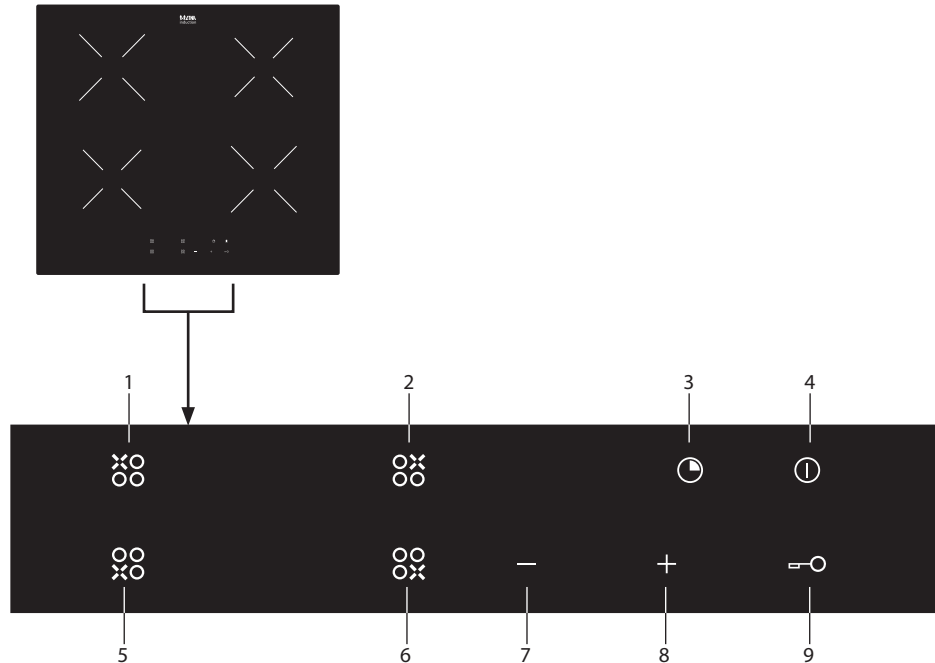

Bedieningspaneel

1. Selectietoets kookzone links achterzijde
2. Selectietoets kookzone rechts achterzijde
3. Timertoets
4. Aan-/uittoets
5. Selectietoets kookzone links voorzijde
6. Selectietoets kookzone rechts voorzijde
7. Mintoets '-'
8. Plustoets '+'
9. Vergrendelingstoets