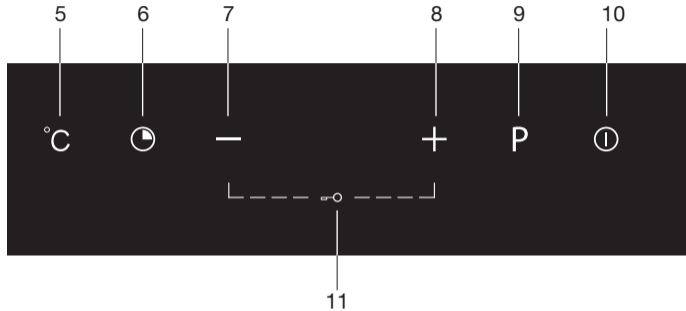

Bedieningspaneel

5. Toets voor temperatuurregeling
6. Toets voor timerregeling
7. Mintoets (-) voor het regelen van vermogen/tijd/temperatuur
8. Plustoets (+) voor het regelen van vermogen/tijd/temperatuur
9. Toets voor vermogensregeling
10. AAN/UIT-toets
11. Mintoets (-) en plustoets (+) tegelijkertijd indrukken voor kinderslot (toetsvergrendeling)