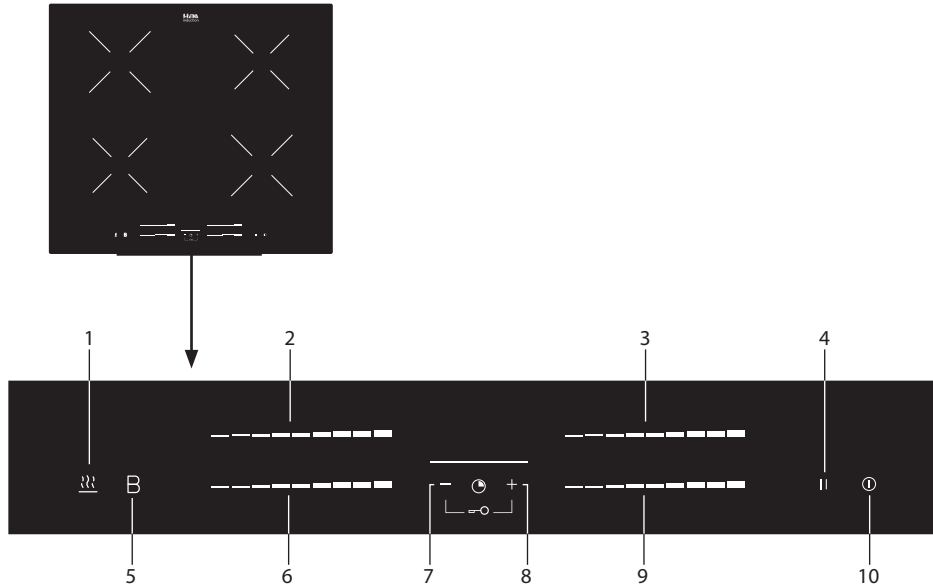

Bedieningspaneel

1. Warmhoudtoets
2. Vermogenschuifregelaar voor kookzone linksachter
3. Vermogenschuifregelaar voor kookzone rechtsachter
4. Pauzetoets
5. Boosttoets
6. Vermogenschuifregelaar voor kookzone linksvoor
7. Mintoets '-' van timer
8. Plustoets '+' van timer
9. Vermogenschuifregelaar voor kookzone rechtsvoor
10. Aan/uit-toets