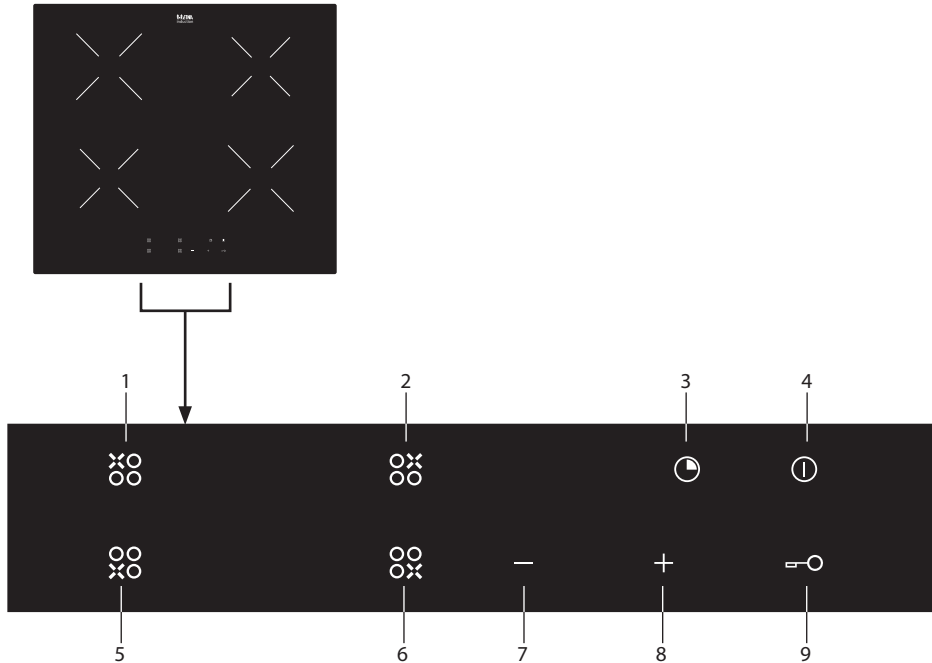

Bedieningspaneel

1. Selectietoets kookzone links achterzijde
2. Selectietoets kookzone rechts achterzijde
3. Timertoets
4. Aan-/uittoets
5. Selectietoets kookzone links voorzijde
6. Selectietoets kookzone rechts voorzijde
7. Mintoets '-'
8. Plustoets '+'
9. Vergrendelingstoets