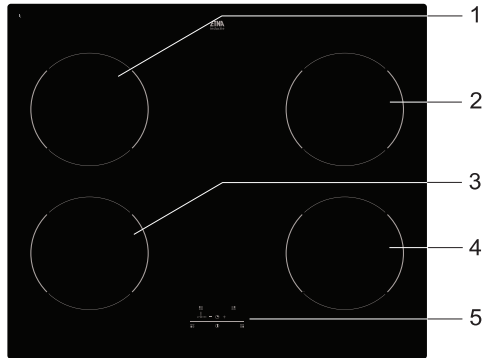

## Inductiekookplaat

1. Kookzone link sachter (1,4 Kw / Ø 160 mm)
2. Kookzone rechtsachter (1,4 Kw / Ø 160 mm)
3. Kookzone linksvoor (1,4 Kw / Ø 160 mm)
4. Kookzone rechtsvoor (1,4 Kw / Ø 160 mm)
5. Bediening spaneel

## Bedieningspaneel

- A. Aan-/uittoets
- B. Vermogen / Restwarmte indicatie
- B1. Decimale punt - bij geactiveerde timer functie
- C. Selectietoets kookzone
- E. Vermogenstoets
- H. Timerweergave