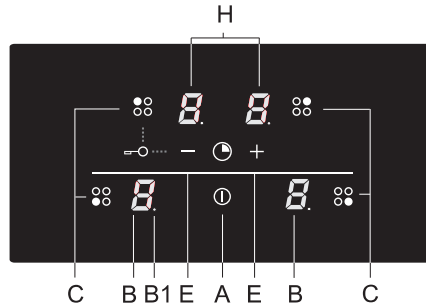

## Inductiekookplaat

1. Kookzone link sachter (1,4 Kw / Ø 160 mm)
2. Kookzone rechtsachter (1,4 Kw / Ø 160 mm)
3. Kookzone linksvoor (1,4 Kw / Ø 160 mm)
4. Kookzone rechtsvoor (1,4 Kw / Ø 160 mm)
5. Bediening spaneel

## Bedieningspaneel

- A. Aan-/uittoets
- B. Vermogen / Restwarmte indicatie
- B1. Decimale punt - bij geactiveerde timer functie
- C. Selectietoets kookzone
- E. Vermogenstoets
- H. Timerweergave