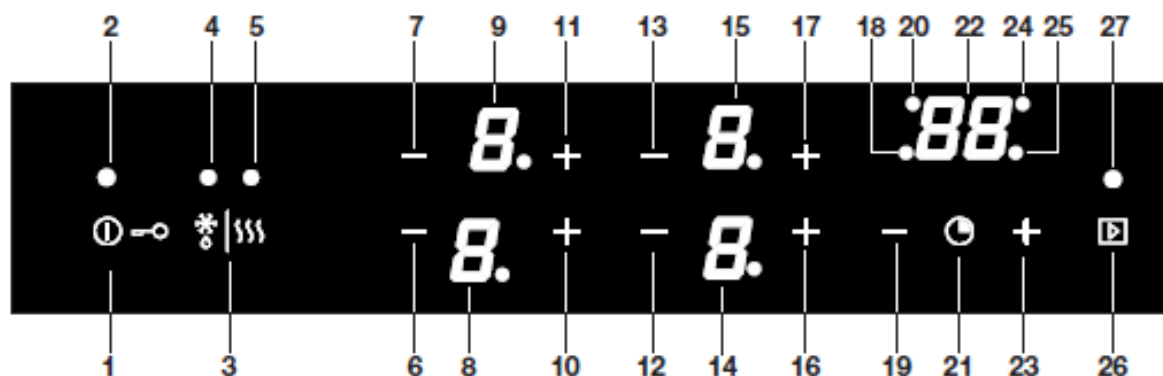

Bedieningspaneel

1. Aan/Uit-toets / Kinderslottoets
2. Aan/uit / Indicatielampje kinderslot
3. Toets voor smelten/warm houden
4. Indicatielampje voor smelten
5. Indicatielampje voor warm houden
6. Toets voor verlagen van vermogen voor kookzone links voorzijde
7. Toets voor verlagen van vermogen voor kookzone links achterzijde
8. Display kookzone links voorzijde
9. Display kookzone links achterzijde
10. Toets voor verhogen van vermogen voor kookzone links voorzijde
11. Toets voor verhogen van vermogen voor kookzone links achterzijde
12. Toets voor verlagen van vermogen voor kookzone rechts voorzijde
13. Toets voor verlagen van vermogen voor kookzone rechts achterzijde
14. Display kookzone rechts voorzijde
15. Display kookzone rechts achterzijde
16. Toets voor verhogen van vermogen voor kookzone rechts voorzijde
17. Toets voor verhogen vermogen voor kookzone rechts achterzijde
18. Timerindicatielampje voor kookzone links voorzijde
19. Toets voor verkorten van tijd
20. Timerindicatielampje voor kookzone links achterzijde
21. Timertoets
22. Timerdisplay
23. Toets voor verlengen van tijd
24. Timerindicatielampje voor kookzone rechts achterzijde
25. Timerindicatielampje voor kookzone rechts voorzijde
26. Toets voor pauzeren/herstellen
27. Indicatielampje voor pauzeren/herstellen