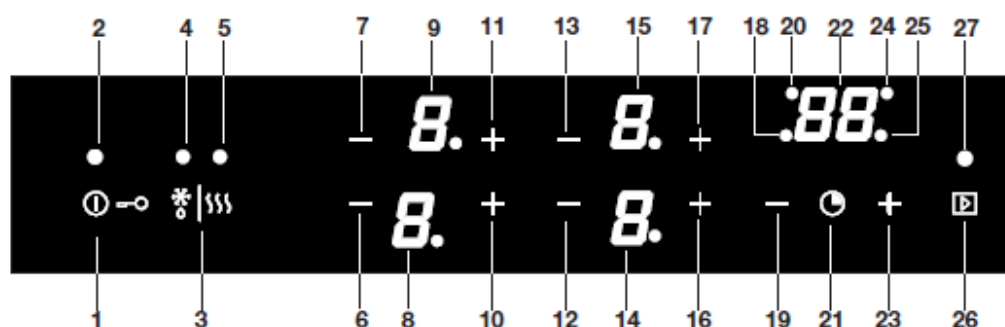

UW KOOKPLAAT

Bedieningspaneel

1. Aan/Uit-toets / Kinderslottaets
2. Aan/uit / Indicatielampje kinderslot
3. Toets voor smelten/warm houden
4. Indicatielampje voor smelten
5. Indicatielampje voor warm houden
6. Toets voor verlagen van vermogen voor kookzone links voorzijde
7. Toets voor verlagen van vermogen voor kookzone links achterzijde
8. Display kookzone links voorzijde
9. Display kookzone links achterzijde
10. Toets voor verhogen van vermogen voor kookzone links voorzijde
11. Toets voor verhogen van vermogen voor kookzone links achterzijde
12. Toets voor verlagen van vermogen voor kookzone rechts voorzijde
13. Toets voor verlagen van vermogen voor kookzone rechts achterzijde
14. Display kookzone rechts voorzijde
15. Display kookzone rechts achterzijde
16. Toets voor verhogen van vermogen voor kookzone rechts voorzijde
17. Toets voor verhogen vermogen voor kookzone rechts achterzijde
18. Timerindicatielampje voor kookzone links voorzijde
19. Toets voor verkorten van tijd
20. Timerindicatielampje voor kookzone links achterzijde
21. Timertoets
22. Timerdisplay
23. Toets voor verlengen van tijd
24. Timerindicatielampje voor kookzone rechts achterzijde
25. Timerindicatielampje voor kookzone rechts voorzijde
26. Toets voor pauzeren/herstellen
27. Indicatielampje voor pauzeren/herstellen