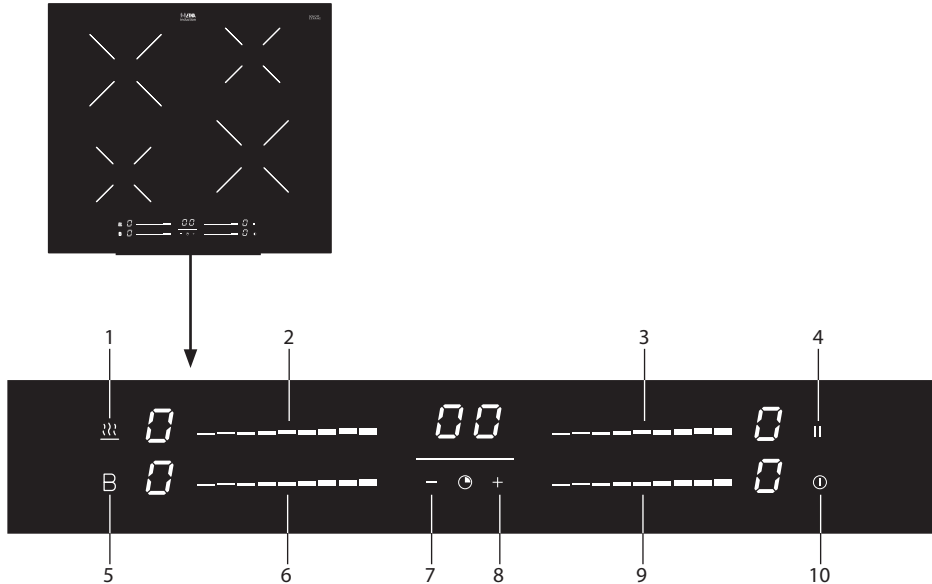

# Bedieningspaneel

1. Warmhoudtoets
2. Vermogenschuifregelaar voor kookzone linksachter
3. Vermogenschuifregelaar voor kookzone rechtsachter
4. Pauzetoets
5. Boosttoets
6. Vermogenschuifregelaar voor kookzone linksvoor
7. Mintoets '-' van timer
8. Plustoets '+' van timer
9. Vermogenschuifregelaar voor kookzone rechtsvoor
10. Aan/uit-toets