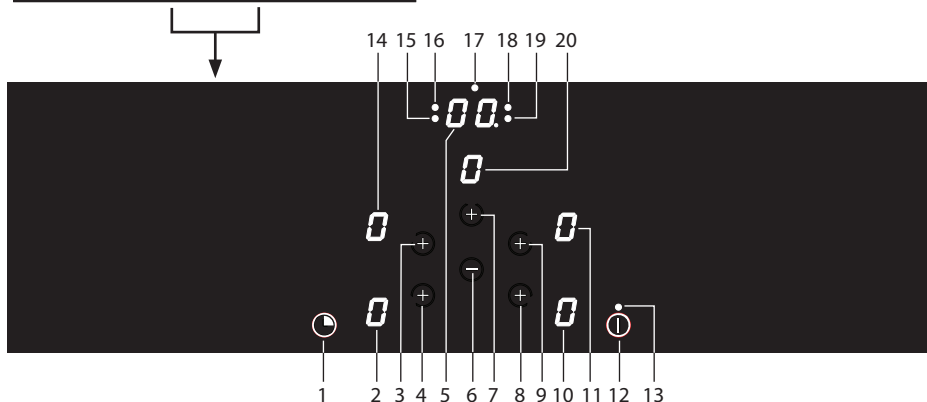

# Bedieningspaneel

1. Timertoets
2. Display vermogensniveau / restwarmte kookzone links voor
3. Plustoets (+) voor selectie en vermogensverhoging kookzone links achter
4. Plustoets (+) voor selectie en vermogensverhoging kookzone links voor
5. Timerdisplay
6. Mintoets (-) voor verlaging vermogen of tijd
7. Plustoets (+) voor selectie en vermogensverhoging middelste kookzone
8. Plustoets (+) voor selectie en vermogensverhoging kookzone rechts voor
9. Plustoets (+) voor selectie en vermogensverhoging kookzone rechts achter
10. Display vermogensniveau / restwarmte kookzone rechts voor
11. Display vermogensniveau / restwarmte kookzone rechts achter
12. Aan/uit-toets
13. Indicatielampje Aan/Uit
14. Display vermogensniveau / restwarmte kookzone links achter
15. Timerindicatie voor kookzone links voor
16. Timerindicatie voor kookzone links achter
17. Timerindicatie voor middelste kookzone
18. Timerindicatie voor kookzone rechts achter
19. Timerindicatie voor kookzone rechts voor
20. Display vermogensniveau / restwarmte middelste kookzone