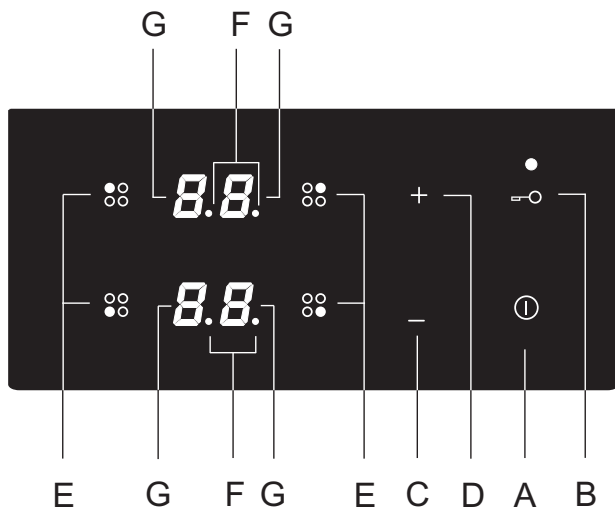

## Sensortoetsen van de instelling:

**A** Aan/uit toets kookplaat

**B** Toets voor vergrendeling/kinderbeveiliging

**C** Toets voor verlaging van het ingestelde vermogen en tijdfuncties

**D** Toets voor verhoging van het ingestelde vermogen en tijdfuncties

**E** Toets voor inschakeling van de kookzone

**F** Decimale punt die de ingeschakelde tijdfunctie aangeeft

**G** Display van de kookstand