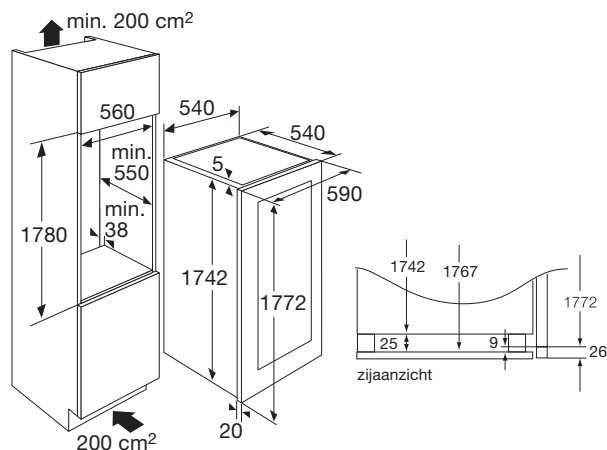

KF8178WDR RVS

€ 3.099,-