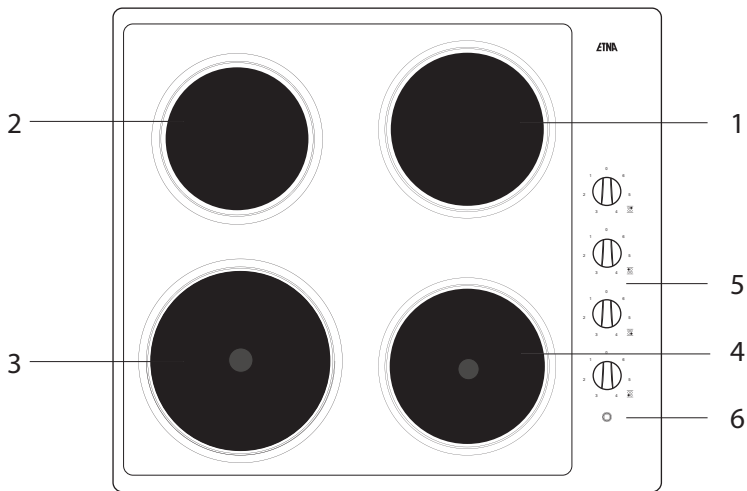

Beschrijving

1. Snelkookplaat \varnothing 18 cm / 1500 W
2. Snelkookplaat \varnothing 14,5 cm / 1000 W
3. Snelkookplaat \varnothing 18 cm / 2000 W
4. Snelkookplaat \varnothing 14,5 cm / 1500 W
5. Bedieningsknoppen
6. Aan/uit signalering