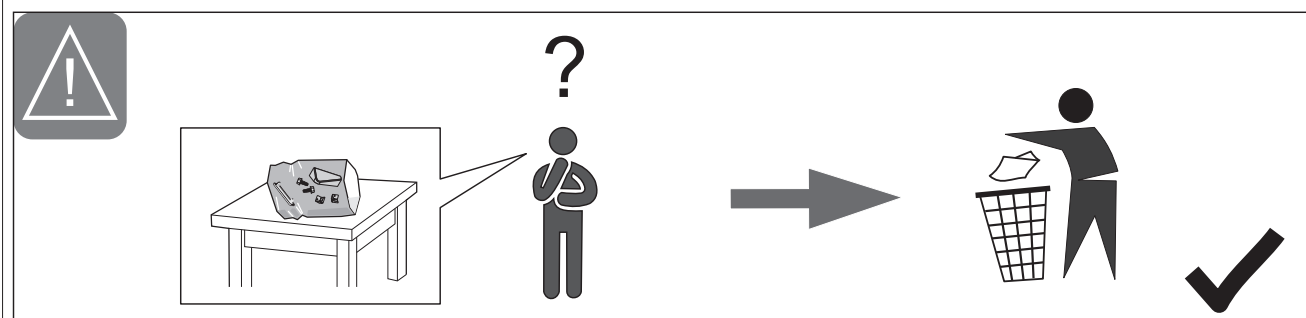

21

VGRADNJA COOLER, COOLER 4ZV BI540
ŠKARJASTI TEČAJ ATA

613826

un (03-21)