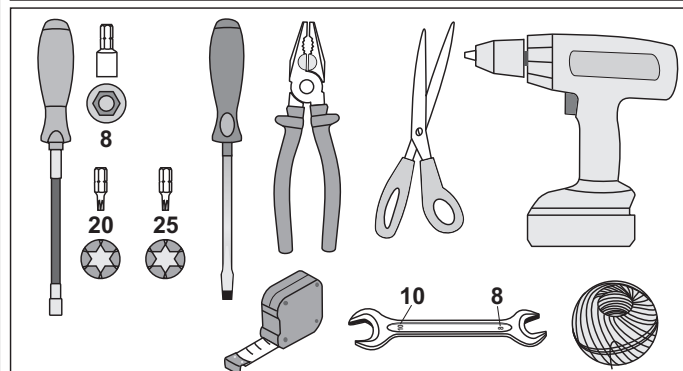

(A) 5x
(B) 15x *19x
(C) 4x *6x
(D) 1x
(E) 1x
(F) 2x
(G) 2x
(H) 4x *6x
(I) 4x *6x
(J) 1x
(K) 1x
(L) 1x
(M) 1x
(N) 1x
(O) 1x
(P) 1x
(Q) 3x
(R) 1x
(S) 2x
(T) 1x
(U) 1x
(V1)
(V2)