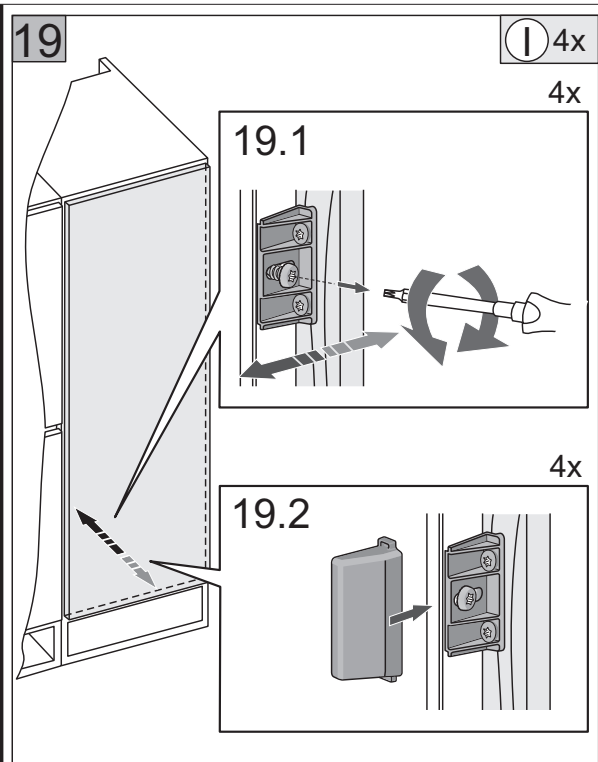

R 1x

15

Q 1x

14

16

21

VGRADNJA COOLER, COOLER 4ZV BI540  
ŠKARJASTI TEČAJ ATA

613826