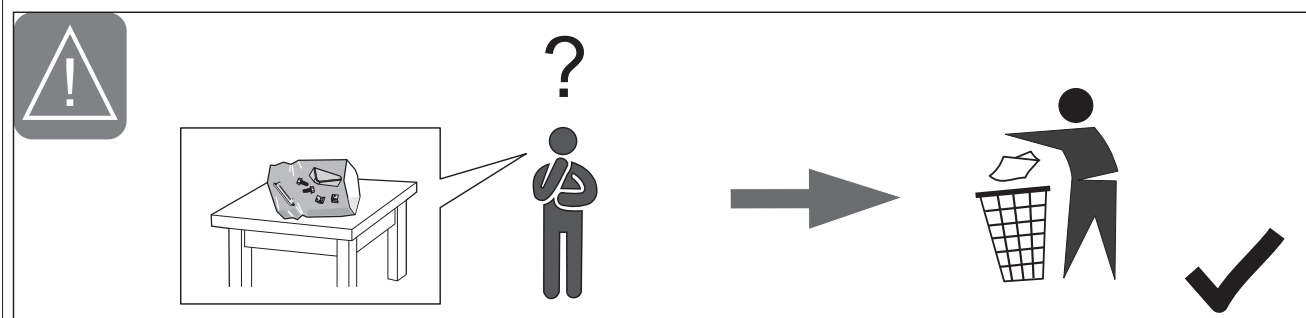

R 1x

15

Q 1x

14

16

21

VGRADNJA COOLER, COOLER 4ZV BI540  
ŠKARJASTI TEČAJ ATA

613826