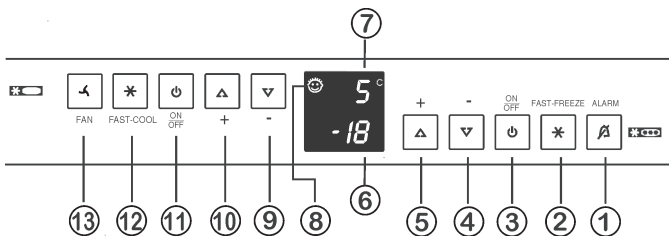

3.1 Bedienings- en controle-elementen

- | | |
|--------------------------------------|---------------------------------|
| (1) Toets Alarm | (8) Symbool Kinderbeveiliging |
| (2) Toets Fast-Freeze | (9) Insteltoets - koelgedeelte |
| (3) Toets On/Off vriesgedeelte | (10) Insteltoets + koelgedeelte |
| (4) Insteltoets - vriesgedeelte | (11) Toets On/Off koelgedeelte |
| (5) Insteltoets + vriesgedeelte | (12) Toets Fast-Cool |
| (6) Temperatuurdisplay vriesgedeelte | (13) Toets Fan |
| (7) Temperatuurdisplay koelgedeelte | |