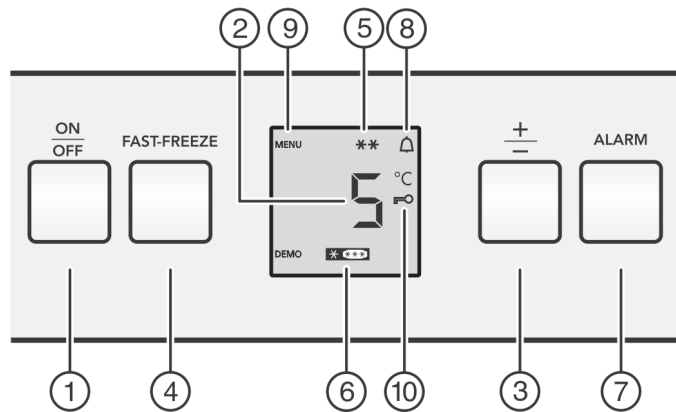

3.1 Bedienings- en controle-elementen

Fig. 2

- | | |
|-------------------------|------------------------------------|
| (1) Toets On/Off | (6) Bedrijfsweergave vriesgedeelte |
| (2) Temperatuurdisplay | (7) Toets Alarm |
| (3) Insteltoets "+/-" | (8) Symbool Alarm |
| (4) Toets Fast-Freeze | (9) Symbool Menu |
| (5) Symbool Fast-Freeze | (10) Symbool Kinderbeveiliging |