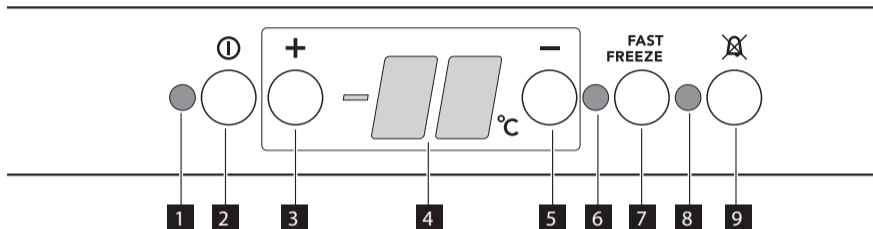

# Bedieningspaneel

## Bedieningspaneel Vriezer

1. Controlelampje
2. AAN/UIT schakelaar
3. Temperatuurregelaar (warmst)
4. Temperatuurdisplay
5. Temperatuurregelaar (koudst)
6. FAST FREEZE licht
7. FAST FREEZE schakelaar
8. Alarmlampje
9. Terugzetschakelaar alarm