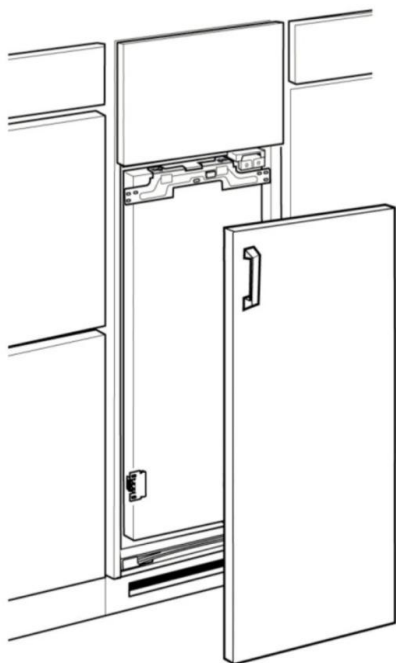

# MONODOOR 9M - 10M - 12M - 14M

- (D) MONTAGEANWEISUNG UND ÄNDERUNG DES TÜRANSCHLAGES
- (GB) INSTALLATION INSTRUCTIONS AND DOORS REVERSIBILITY
- (F) INSTRUCTIONS DE MONTAGE ET REVERSIBILITE DES PORTES
- (NL) MONTAGE-AANWIJZING EN VERWISSELBARE DRAAIRICHTING VAN DE DEUREN
- (E) INSTRUCCIONES DE MONTAJE Y REVERSIBILIDAD DE LA PUERTA
- (P) INSTRUÇÕES PARA A MONTAGEM E REVERSIBILIDADE DAS PORTAS
- (I) ISTRUZIONI PER IL MONTAGGIO E REVERSIBILITÀ PORTE
- (GR) ΟΔΗΓΙΕΣ ΤΟΠΟΘΕΤΗΣΗΣ ΚΑΙ ΑΝΤΙΣΤΡΕΠΤΟΤΗΤΑΣ ΠΟΡΤΩΝ
- (S) ANVISNINGAR FÖR MONTERING OCH OMHÄNGNING AV DÖRRAR
- (N) INSTRUKSJONER FOR MONTERING OG OMHENGSLING AV DØRENE
- (DK) ANVISNINGER VEDRØRENDE MONTERING OG VENDING AF DØRE
- (FIN) ASENNUSOHJEET JA OVIEN KÄTISYIDEN VAIHTO
- (PL) INSTRUKCJA MONTAŻU I PRZESTAWIANIA DRZWI
- (CZ) NÁVOD K MONTÁŽI A ZMĚNĚ OTEVÍRÁNÍ DVEŘÍ
- (SK) MONTÁŽNY NÁVOD ZMENY SMERU OTVÁRANIA DVEŘÍ
- (H) AZ AJTÓK FELSZERELÉSE ÉS AZ AJTÓNYITÁSI IRÁNY MEGFORDÍTÁSA
- (RUS) МОНТАЖНЫЕ ИНСТРУКЦИИ И ПЕРЕСТАНОВКА ДВЕРЦЫ
- (BG) УКАЗАНИЯ ЗА МОНТИРАНЕТО И ОБРЪЩАНЕТО НА ВРАТИТЕ
- (RO) INSTRUCȚIUNI DE MONTAJ ȘI REVERSIBILITATEA UȘILOR
- (LT) MONTAVIMO NURODYMAI IR DURELIŲ PERSTATYMAS
- (ET) PAIGALDUSJUHISED JA MUUDETAVA AVAMISSUUNAGA UKSED
- (LV) MONTĀŽAS NORĀDĪJUMI UN DURVJU APMAINĀMĪBA
- (ZH) 冰箱门可变开向
- (ZT) 冰箱門可變開向
- (عرب) إمكانية عكس الأبواب.
- (TR) KAPI AÇILMA YÖNÜNÜN TERSİNE ÇEVİRİLEBİLİRLİĞİ
- (UKR) ІНСТРУКЦІЇ З МОНТАЖУ ТА ПЕРЕНАВІШУВАННЯ ДВЕРЦЯТ

X 1

X 1

T3,5x13

X 16  
X 20 (14M)

X 4 (14M)  
X 2

T3,9x9,5

X 6  
X 10 (14M)

X 2