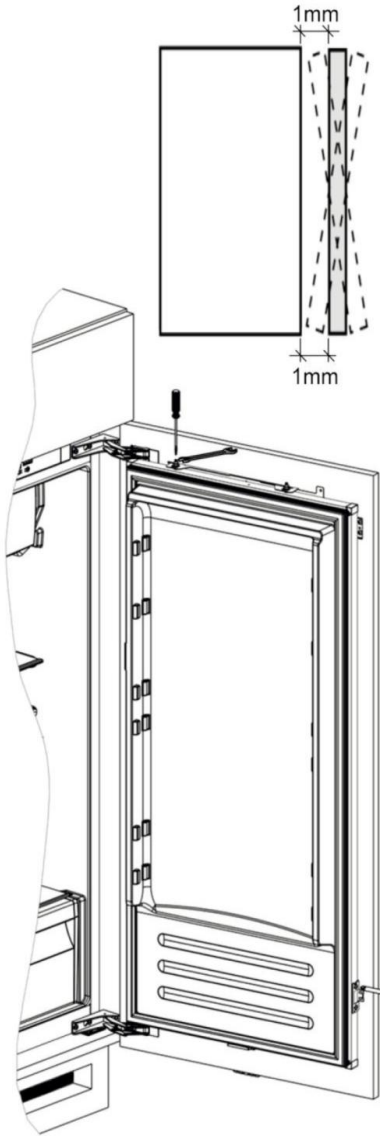

# MONODOOR 9M - 10M - 12M - 14M

- (D) MONTAGEANWEISUNG UND ÄNDERUNG DES TÜRANSCHLAGES
- (GB) INSTALLATION INSTRUCTIONS AND DOORS REVERSIBILITY
- (F) INSTRUCTIONS DE MONTAGE ET REVERSIBILITE DES PORTES
- (NL) MONTAGE-AANWIJZING EN VERWISSELBARE DRAAIRICHTING VAN DE DEUREN
- (E) INSTRUCCIONES DE MONTAJE Y REVERSIBILIDAD DE LA PUERTA
- (P) INSTRUÇÕES PARA A MONTAGEM E REVERSIBILIDADE DAS PORTAS
- (I) ISTRUZIONI PER IL MONTAGGIO E REVERSIBILITÀ PORTE
- (GR) ΟΔΗΓΙΕΣ ΤΟΠΟΘΕΤΗΣΗΣ ΚΑΙ ΑΝΤΙΣΤΡΕΠΤΟΤΗΤΑΣ ΠΟΡΤΩΝ
- (S) ANVISNINGAR FÖR MONTERING OCH OMHÄNGNING AV DÖRRAR
- (N) INSTRUKSJONER FOR MONTERING OG OMHENGSLING AV DØRENE
- (DK) ANVISNINGER VEDRØRENDE MONTERING OG VENDING AF DØRE
- (FIN) ASENNUSOHJEET JA OVIEN KÄTISYIDEN VAIHTO
- (PL) INSTRUKCJA MONTAŻU I PRZESTAWIANIA DRZWI
- (CZ) NÁVOD K MONTÁŽI A ZMĚNĚ OTEVÍRÁNÍ DVEŘÍ
- (SK) MONTÁŽNY NÁVOD ZMENY SMERU OTVÁRANIA DVEŘÍ
- (H) AZ AJTÓK FELSZERELÉSE ÉS AZ AJTÓNYITÁSI IRÁNY MEGFORDÍTÁSA
- (RUS) МОНТАЖНЫЕ ИНСТРУКЦИИ И ПЕРЕСТАНОВКА ДВЕРЦЫ
- (BG) УКАЗАНИЯ ЗА МОНТИРАНЕТО И ОБРЪЩАНЕТО НА ВРАТИТЕ
- (RO) INSTRUCȚIUNI DE MONTAJ ȘI REVERSIBILITATEA UȘILOR
- (LT) MONTAVIMO NURODYMAI IR DURELIŲ PERSTATYMAS
- (ET) PAIGALDUSJUHISED JA MUUDETAVA AVAMISSUUNAGA UKSED
- (LV) MONTĀŽAS NORĀDĪJUMI UN DURVJU APMAINĀMĪBA
- (ZH) 冰箱门可变开向
- (ZT) 冰箱門可變開向
- (عرب) إمكانية عكس الأبواب.
- (TR) KAPI AÇILMA YÖNÜNÜN TERSİNE ÇEVİRİLEBİLİRLİĞİ
- (UKR) ІНСТРУКЦІЇ З МОНТАЖУ ТА ПЕРЕНАВІШУВАННЯ ДВЕРЦЯТ

X 1

X 1

T3,5x13

X 16  
X 20 (14M)

X 4 (14M)  
X 2

T3,9x9,5

X 6  
X 10 (14M)

X 2

9M

10M

12M

14M

N°1 x Ø 4X20

N°1 x Ø 4X20

5019 102 01319

Printed in Italy