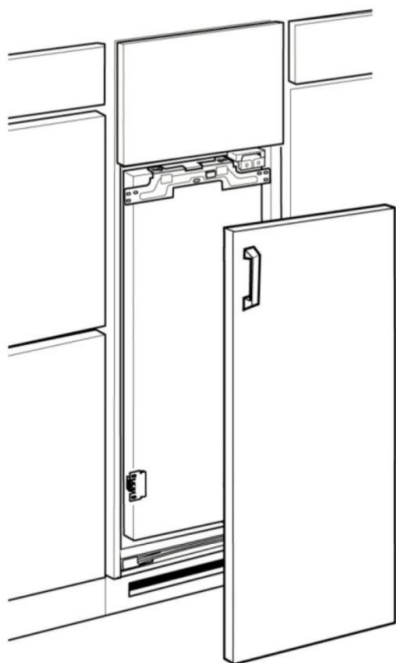

MONODOOR 9M - 10M - 12M - 14M

- (D) MONTAGEANWEISUNG UND ÄNDERUNG DES TÜRANSCHLAGES
- (GB) INSTALLATION INSTRUCTIONS AND DOORS REVERSIBILITY
- (F) INSTRUCTIONS DE MONTAGE ET REVERSIBILITE DES PORTES
- (NL) MONTAGE-AANWIJZING EN VERWISSELBARE DRAAIRICHTING VAN DE DEUREN
- (E) INSTRUCCIONES DE MONTAJE Y REVERSIBILIDAD DE LA PUERTA
- (P) INSTRUÇÕES PARA A MONTAGEM E REVERSIBILIDADE DAS PORTAS
- (I) ISTRUZIONI PER IL MONTAGGIO E REVERSIBILITÀ PORTE
- (GR) ΟΔΗΓΙΕΣ ΤΟΠΟΘΕΤΗΣΗΣ ΚΑΙ ΑΝΤΙΣΤΡΕΠΤΟΤΗΤΑΣ ΠΟΡΤΩΝ
- (S) ANVISNINGAR FÖR MONTERING OCH OMHÄNGNING AV DÖRRAR
- (N) INSTRUKSJONER FOR MONTERING OG OMHENGSLING AV DØRENE
- (DK) ANVISNINGER VEDRØRENDE MONTERING OG VENDING AF DØRE
- (FIN) ASENNUSOHJEET JA OVIEN KÄTISYIDEN VAIHTO
- (PL) INSTRUKCJA MONTAŻU I PRZESTAWIANIA DRZWI
- (CZ) NÁVOD K MONTÁŽI A ZMĚNĚ OTEVÍRÁNÍ DVEŘÍ
- (SK) MONTÁŽNY NÁVOD ZMENY SMERU OTVÁRANIA DVEŘÍ
- (H) AZ AJTÓK FELSZERELÉSE ÉS AZ AJTÓNYITÁSI IRÁNY MEGFORDÍTÁSA
- (RUS) МОНТАЖНЫЕ ИНСТРУКЦИИ И ПЕРЕСТАНОВКА ДВЕРЦЫ
- (BG) УКАЗАНИЯ ЗА МОНТИРАНЕТО И ОБРЪЩАНЕТО НА ВРАТИТЕ
- (RO) INSTRUCȚIUNI DE MONTAJ ȘI REVERSIBILITATEA UȘILOR
- (LT) MONTAVIMO NURODYMAI IR DURELIŲ PERSTATYMAS
- (ET) PAIGALDUSJUHISED JA MUUDETAVA AVAMISSUUNAGA UKSED
- (LV) MONTĀŽAS NORĀDĪJUMI UN DURVJU APMAINĀMĪBA
- (ZH) 冰箱门可变开向
- (ZT) 冰箱門可變開向
- (عرب) إمكانية عكس الأبواب.
- (TR) KAPI AÇILMA YÖNÜNÜN TERSİNE ÇEVİRİLEBİLİRLİĞİ
- (UKR) ІНСТРУКЦІЇ З МОНТАЖУ ТА ПЕРЕНАВІШУВАННЯ ДВЕРЦЯТ

X 1

X 1

T3,5x13

X 16
X 20 (14M)

X 4 (14M)
X 2

T3,9x9,5

X 6
X 10 (14M)

X 2