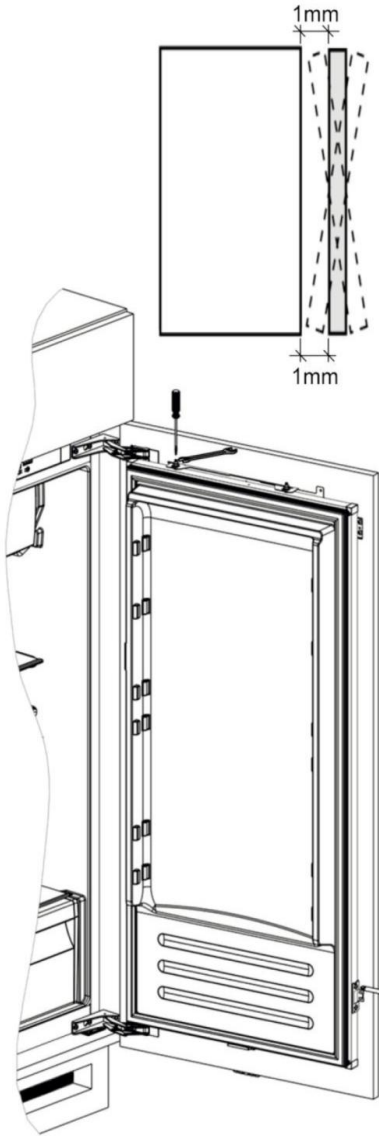

MONODOOR 9M - 10M - 12M - 14M

- (D) MONTAGEANWEISUNG UND ÄNDERUNG DES TÜRANSCHLAGES
- (GB) INSTALLATION INSTRUCTIONS AND DOORS REVERSIBILITY
- (F) INSTRUCTIONS DE MONTAGE ET REVERSIBILITE DES PORTES
- (NL) MONTAGE-AANWIJZING EN VERWISSELBARE DRAAIRICHTING VAN DE DEUREN
- (E) INSTRUCCIONES DE MONTAJE Y REVERSIBILIDAD DE LA PUERTA
- (P) INSTRUÇÕES PARA A MONTAGEM E REVERSIBILIDADE DAS PORTAS
- (I) ISTRUZIONI PER IL MONTAGGIO E REVERSIBILITÀ PORTE
- (GR) ΟΔΗΓΙΕΣ ΤΟΠΟΘΕΤΗΣΗΣ ΚΑΙ ΑΝΤΙΣΤΡΕΠΤΟΤΗΤΑΣ ΠΟΡΤΩΝ
- (S) ANVISNINGAR FÖR MONTERING OCH OMHÄNGNING AV DÖRRAR
- (N) INSTRUKSJONER FOR MONTERING OG OMHENGSLING AV DØRENE
- (DK) ANVISNINGER VEDRØRENDE MONTERING OG VENDING AF DØRE
- (FIN) ASENNUSOHJEET JA OVIEN KÄTISYIDEN VAIHTO
- (PL) INSTRUKCJA MONTAŻU I PRZESTAWIANIA DRZWI
- (CZ) NÁVOD K MONTÁŽI A ZMĚNĚ OTEVÍRÁNÍ DVEŘÍ
- (SK) MONTÁŽNY NÁVOD ZMENY SMERU OTVÁRANIA DVEŘÍ
- (H) AZ AJTÓK FELSZERELÉSE ÉS AZ AJTÓNYITÁSI IRÁNY MEGFORDÍTÁSA
- (RUS) МОНТАЖНЫЕ ИНСТРУКЦИИ И ПЕРЕСТАНОВКА ДВЕРЦЫ
- (BG) УКАЗАНИЯ ЗА МОНТИРАНЕТО И ОБРЪЩАНЕТО НА ВРАТИТЕ
- (RO) INSTRUCȚIUNI DE MONTAJ ȘI REVERSIBILITATEA UȘILOR
- (LT) MONTAVIMO NURODYMAI IR DURELIŲ PERSTATYMAS
- (ET) PAIGALDUSJUHISED JA MUUDETAVA AVAMISSUUNAGA UKSED
- (LV) MONTĀŽAS NORĀDĪJUMI UN DURVJU APMAINĀMĪBA
- (ZH) 冰箱门可变开向
- (ZT) 冰箱門可變開向
- (عرب) إمكانية عكس الأبواب.
- (TR) KAPI AÇILMA YÖNÜNÜN TERSİNE ÇEVİRİLEBİLİRLİĞİ
- (UKR) ІНСТРУКЦІЇ З МОНТАЖУ ТА ПЕРЕНАВІШУВАННЯ ДВЕРЦЯТ

X 1

X 1

T3,5x13

X 16
X 20 (14M)

X 4 (14M)
X 2

T3,9x9,5

X 6
X 10 (14M)

X 2

9M

10M

12M

14M

X 2

N°1 x Ø 4X20

N°1 x Ø 4X20

5019 102 01319