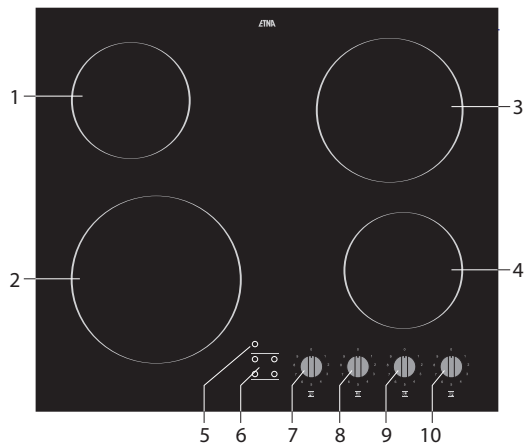

Keramische kookplaat

1. Kookzone \varnothing 145 / 1200 W
2. Kookzone \varnothing 210 / 2300 W
3. Kookzone \varnothing 180 / 1800 W
4. Kookzone \varnothing 145 / 1200 W
5. Aan/uit Indicatielampje kookplaat
6. Restwarmtesignalering per zone
7. Bedieningsknop zone linksvoor
8. Bedieningsknop zone linksachter
9. Bedieningsknop zone rechtsachter
10. Bedieningsknop zone rechtsvoor