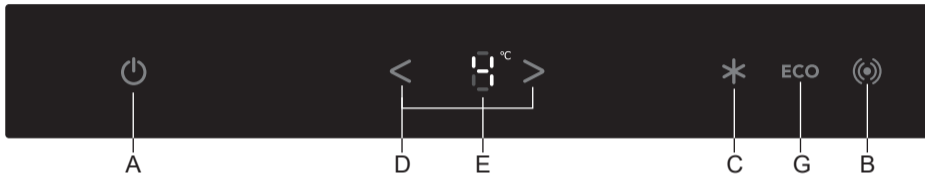

Bediening van het apparaat

- A Aan-/uittoets van apparaat
- B Toets voor uitschakelen van geluidsalarm en toets voor in- /uitschakelen van het kinderslot
- C Toets voor in-/uitschakelen intensieve koelfunctie (boost)
- D Insteltoetsen voor koelkasttemperatuur
- E Temperatuurweergave van koelkast
- G Toets voor in-/uitschakelen ECO-functie