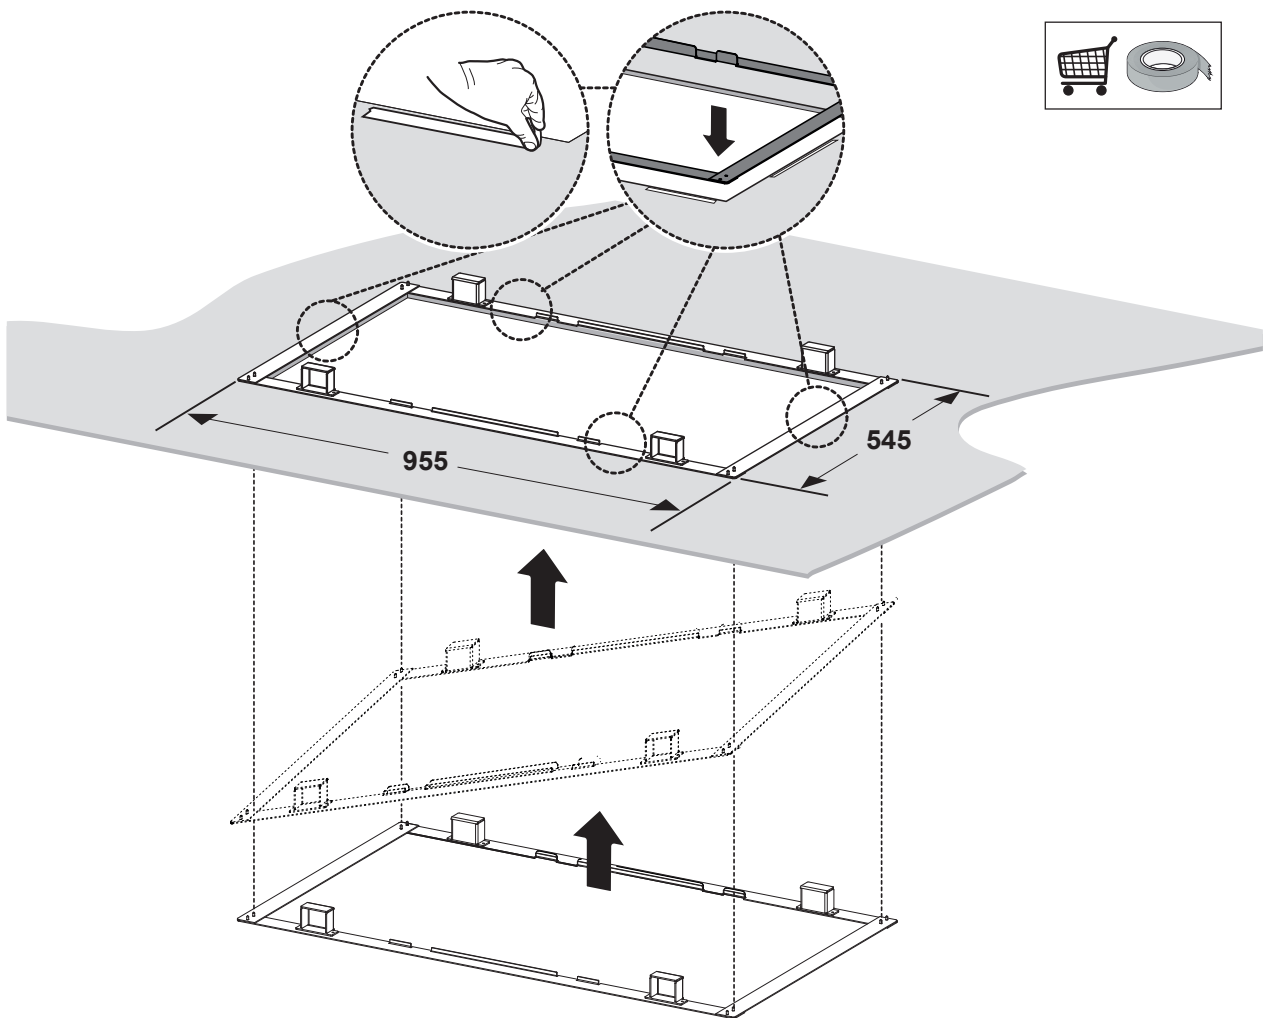

ISWA0961...

Installatievoorschrift
Afzuigkap

Installation instructions
Cooker hood

Consignes d'installation
Hotte cheminée

Montageanleitung
Dunstabzugshaube

V/W/Hz ? ↓

 10

 11