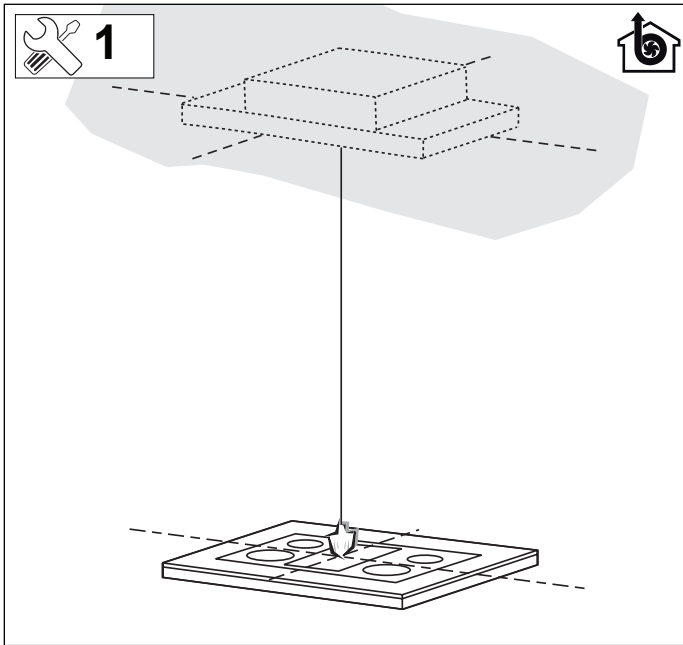

ISWA0961...

Installatievoorschrift
Afzuigkap

Installation instructions
Cooker hood

Consignes d'installation
Hotte cheminée

Montageanleitung
Dunstabzugshaube

V/W/Hz ? ↓

 10

 11