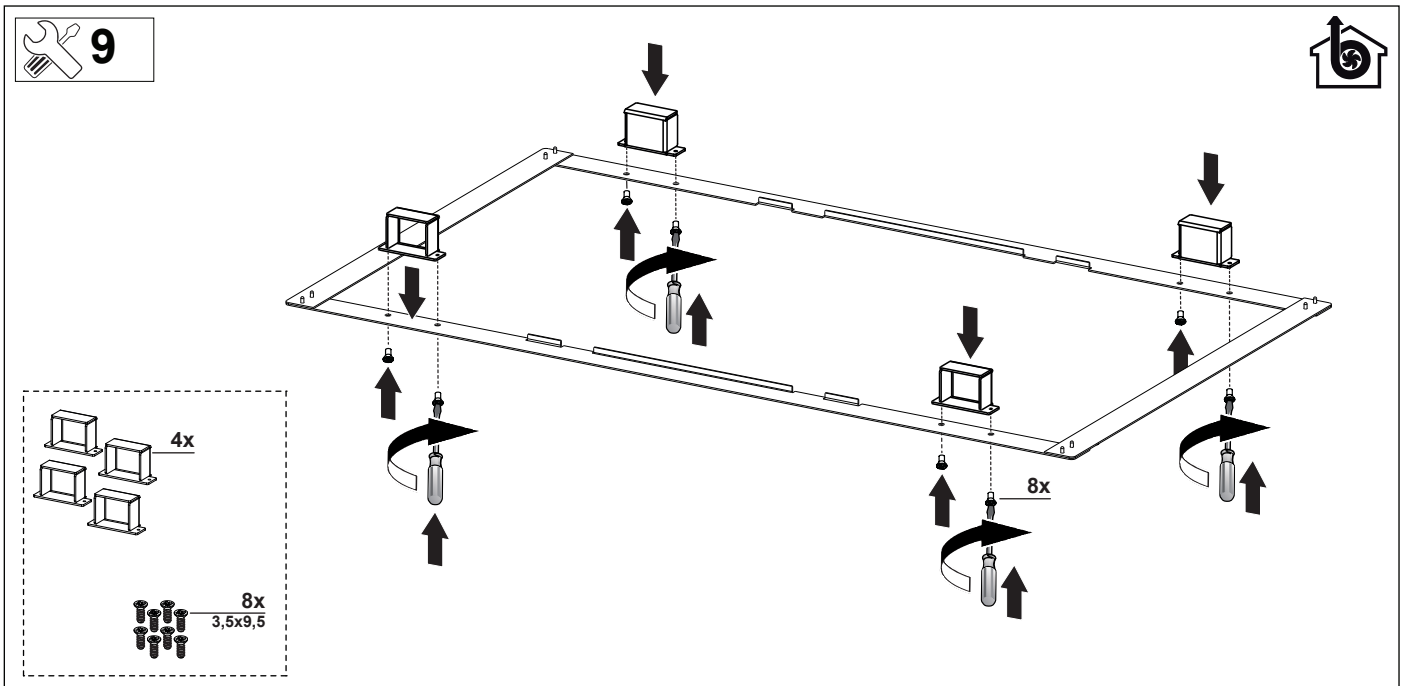

ISWA0961...

Installatievoorschrift
Afzuigkap

Installation instructions
Cooker hood

Consignes d'installation
Hotte cheminée

Montageanleitung
Dunstabzugshaube

V/W/Hz ? ↓

 10

 11