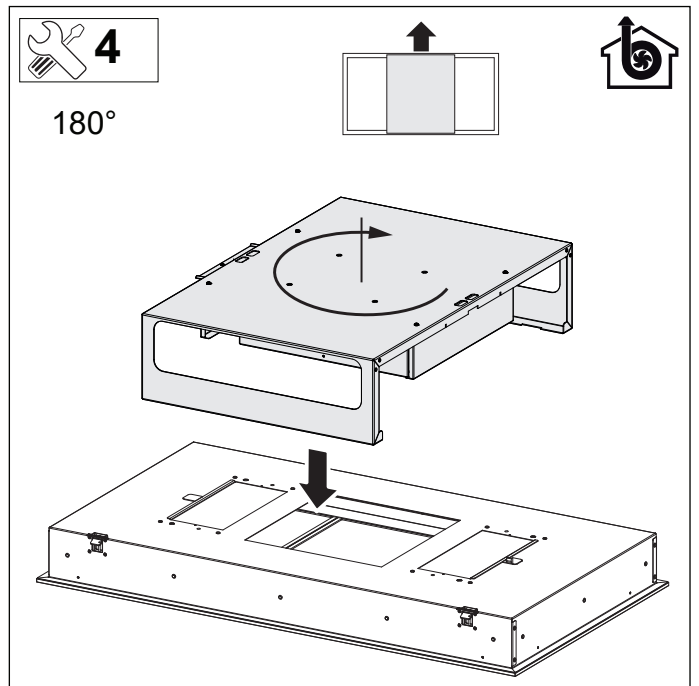

ISWA0961...

Installatievoorschrift
Afzuigkap

Installation instructions
Cooker hood

Consignes d'installation
Hotte cheminée

Montageanleitung
Dunstabzugshaube

V/W/Hz ? ↓

 10

 11