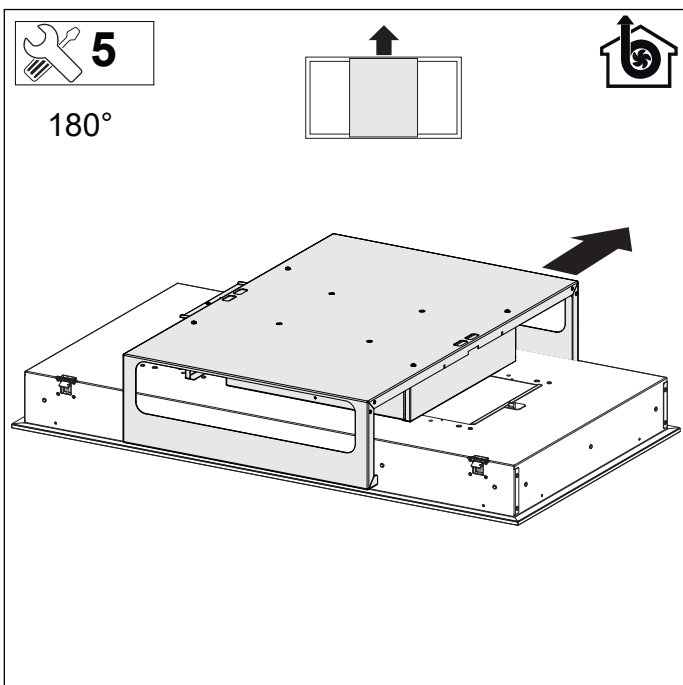

ISWA0961...

Installatievoorschrift
Afzuigkap

Installation instructions
Cooker hood

Consignes d'installation
Hotte cheminée

Montageanleitung
Dunstabzugshaube

V/W/Hz ? ↓

 10

 11