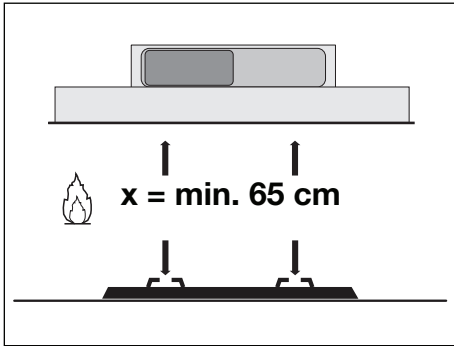

ISWA0961...

Installatievoorschrift
Afzuigkap

Installation instructions
Cooker hood

Consignes d'installation
Hotte cheminée

Montageanleitung
Dunstabzugshaube

V/W/Hz ? ↓

 10

 11