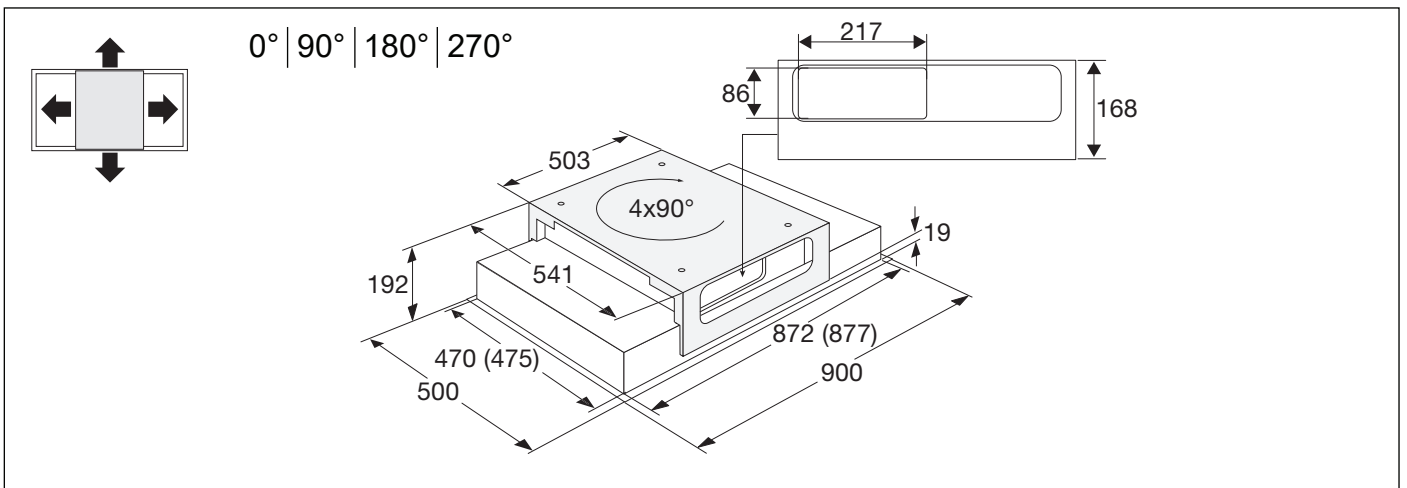

ISWA0961...

Installatievoorschrift
Afzuigkap

Installation instructions
Cooker hood

Consignes d'installation
Hotte cheminée

Montageanleitung
Dunstabzugshaube

V/W/Hz ? ↓

 10

 11