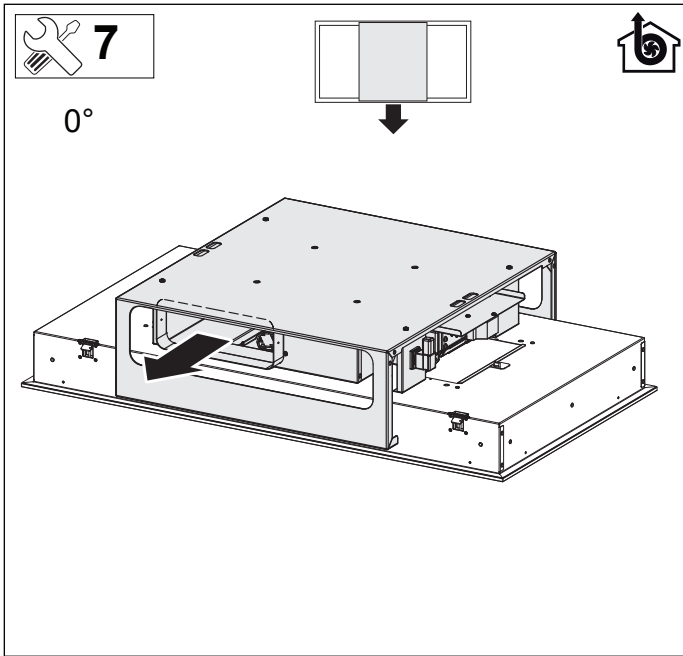

ISWA0961...

Installatievoorschrift
Afzuigkap

Installation instructions
Cooker hood

Consignes d'installation
Hotte cheminée

Montageanleitung
Dunstabzugshaube

V/W/Hz ? ↓

 10

 11