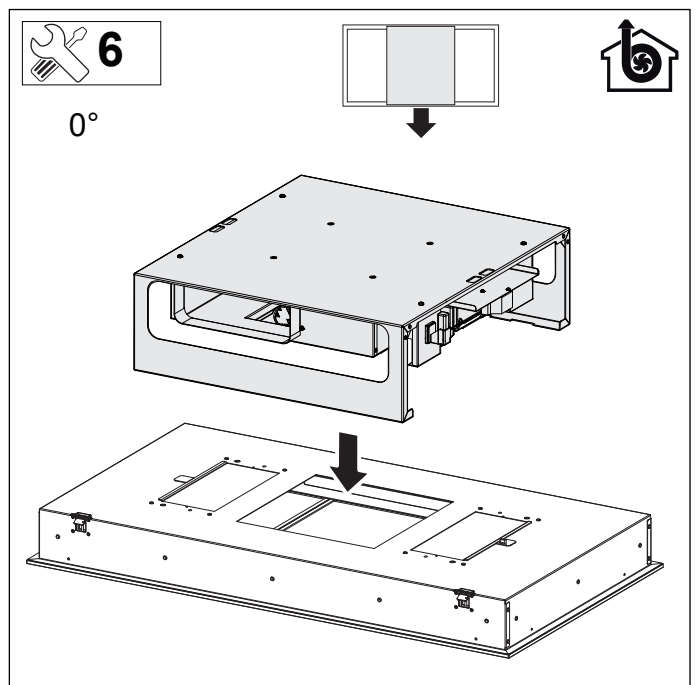

ISWA0961...

Installatievoorschrift
Afzuigkap

Installation instructions
Cooker hood

Consignes d'installation
Hotte cheminée

Montageanleitung
Dunstabzugshaube

V/W/Hz ? ↓

 10

 11