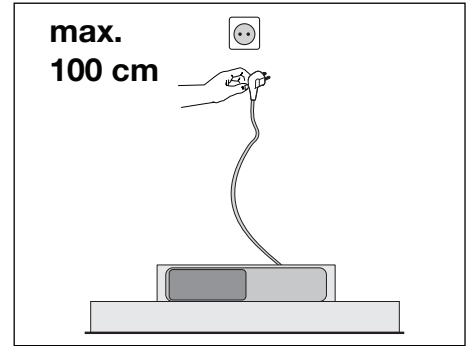

ISWA0961...

Installatievoorschrift
Afzuigkap

Installation instructions
Cooker hood

Consignes d'installation
Hotte cheminée

Montageanleitung
Dunstabzugshaube

V/W/Hz ? ↓

 10

 11