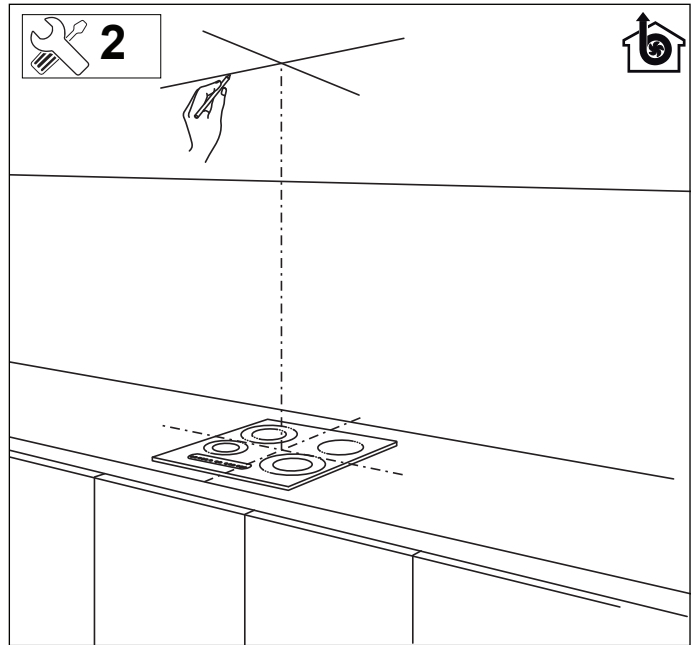

ISWA0961...

Installatievoorschrift
Afzuigkap

Installation instructions
Cooker hood

Consignes d'installation
Hotte cheminée

Montageanleitung
Dunstabzugshaube

V/W/Hz ? ↓

 10

 11