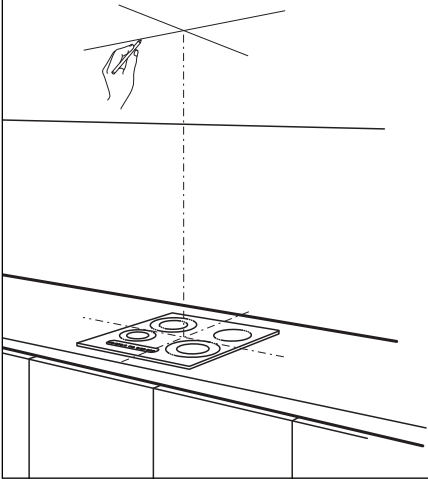

ISWA0961...

Installatievoorschrift
Afzuigkap

Installation instructions
Cooker hood

Consignes d'installation
Hotte cheminée

Montageanleitung
Dunstabzugshaube

V/W/Hz ? ↓

 10

 11