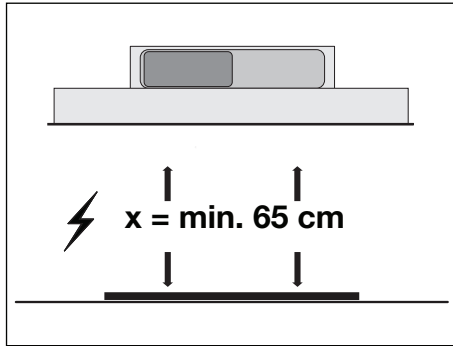

ISWA0961...

Installatievoorschrift
Afzuigkap

Installation instructions
Cooker hood

Consignes d'installation
Hotte cheminée

Montageanleitung
Dunstabzugshaube

V/W/Hz ? ↓

 10

 11