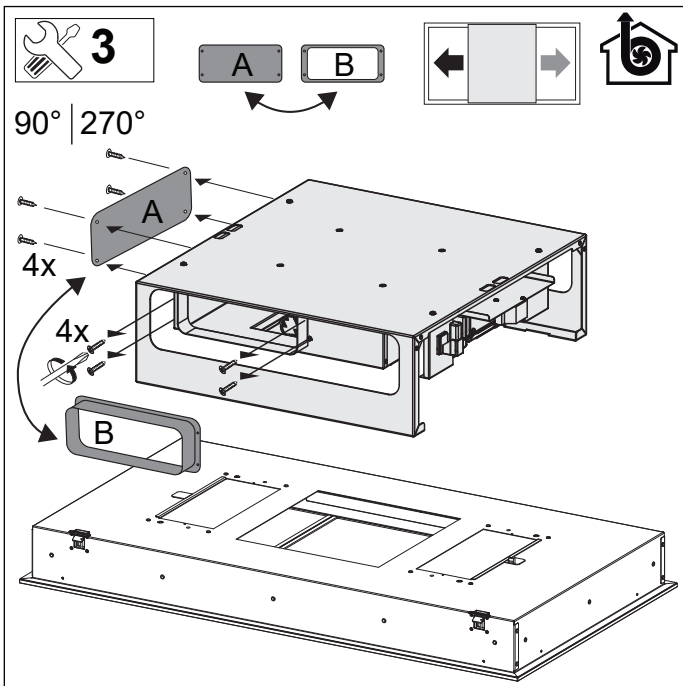

ISWA0961...

Installatievoorschrift
Afzuigkap

Installation instructions
Cooker hood

Consignes d'installation
Hotte cheminée

Montageanleitung
Dunstabzugshaube

V/W/Hz ? ↓

 10

 11