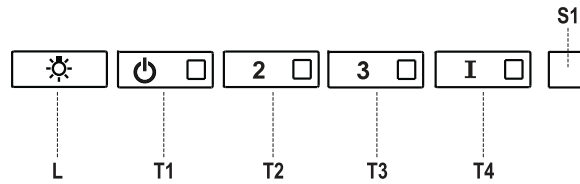

Beschrijving

- L In/uitschakelen verlichting
- T1 In/uitschakelen + ventilatorstand 1
- T2 Inschakelen ventilatorstand 2/ inschakelen koolstofffilter indicator
- T3 Inschakelen ventilatorstand 3/ reset vetfilter indicator
- T4 Inschakelen intensiefstand
- S1 Filterindicator