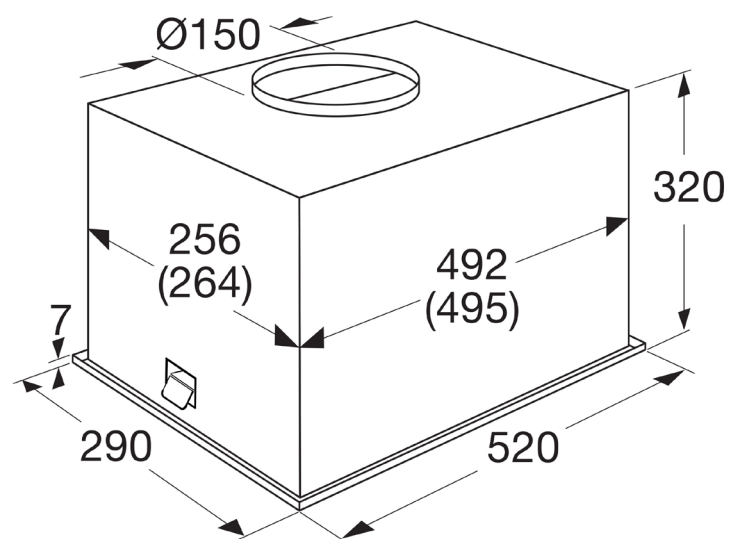

Accessoires (Seperaat bestellen)

- Longlife koolstoffilter (HF2019)
- Longlife geur-/ fijnstoffilter (HR0001 startset)

EAN nummer: 8715393386120

Disclaimer: Wijzigingen en typfouten voorbehouden.
Raadpleeg voor actuele en uitgebreide informatie pelgrim.nl