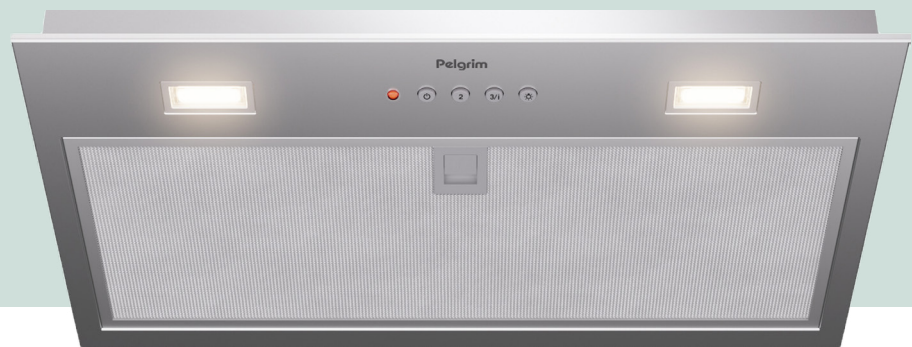

Inbouw afzuigkap, 52 cm breed

ISW751RVS

Pelgrim
mooi makkelijk

Specificaties

- Energieklasse B
- Luchtafvoer afzuigcapaciteit (min/max/int): 320/640/750 m³/h
- Luchtafvoer geluidsniveau (min/max/int): 51/63/66 dB(A)
- Recirculatie afzuigcapaciteit (min/max/int): 230/310/320 m³/h
- 4 afzuigsnelheden
- 1 x aluminium vetfiltercassettes
- 2 x 1 W LED spots
- Diameter afvoermaat 150 -120 mm
- Aansluitwaarde: 252 W

Gebruikersgemak

- Bediening door elektronische druktoetsen
- Intensiefstand; tijdelijk extra hoge afzuigcapaciteit

Schoonmaakgemak

- vetfilters geschikt voor vaatwasser

Toebehoren

- Afvoer flens verloopstuk
- Installatieset aanwezig
- Aftekenmal

Product fiche

Delegated Regulation (EU) 65/2014

Supplier name or trademark	Pelgrim
Model identifier	ISW751RVS
Annual Energy Consumption	70,7 kWh/annum
Energy Efficiency Class	B
Fluid Dynamic Efficiency	26,1
Fluid Dynamic Efficiency class	B
Lighting Efficiency	182,0 Lux/W
Lighting Efficiency class	A
Grease Filtering Efficiency	75,1 %
Grease Filtering Efficiency class	C
Air flow (min speed normal use)	320 m³/h
Air flow (max speed normal use)	640 m³/h
Air flow (intensive or boost use)	750 m³/h
Airborne acoustical A-weighted sound power emissions (min speed normal use)	51 dB
Airborne acoustical A-weighted sound power emissions (max speed normal use)	63 dB
Airborne acoustical A-weighted sound power emissions (intensive or boost use)	66 dB
Power consumption in standby mode (W)	0,49 W