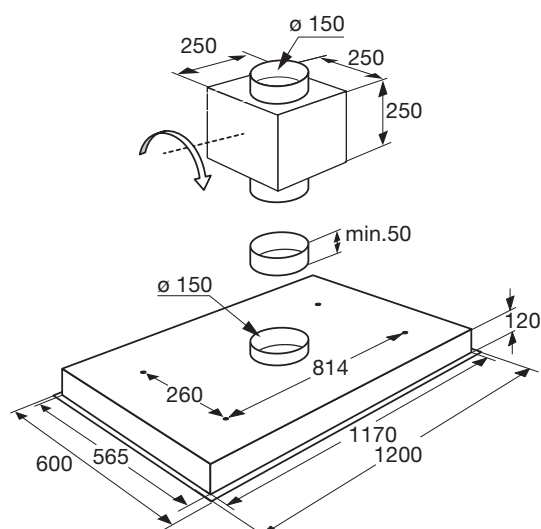

# Plafondunit met randafzuiging, 120 cm breed

ISW1200RVS

## Specificaties

- Afzuigcapaciteit 337 - 811 m<sup>3</sup>/h
- Geschikt voor afvoer naar buiten
- 4 afzuigsnelheden
- 2 x aluminium vetfiltercassette, weggewerkt achter RVS afdekpaneel
- 4 x 3 W dimbare LED spots
- Diameter afvoermaat 150 mm
- Geluidsniveau (stand 2) 50 dB(A)
- Aansluitwaarde: 222 W

## Gebruikersgemak

- Bediening door elektronische druktoetsen met verlichting en afstandsbediening
- Intensiefstand; tijdelijk extra hoge afzuigcapaciteit
- Naloopstand; afzuiging stopt na in te stellen tijd
- LED display
- RVS afdekpaneel; makkelijk te openen d.m.v. geleidesysteem
- Motor op plafondunit plaatsbaar of op max. 5 meter afstand (alleen te kantelen om horizontale as)