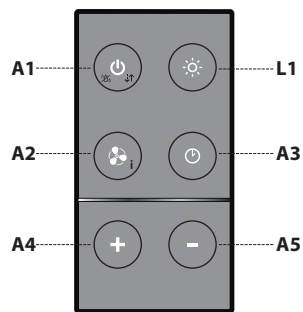

- L In/uitschakelen verlichting  
In/uitschakelen koolstoffilter indicator
- T1 In/uitschakelen + ventilatorstand 1  
In/uitschakelen Clean Air functie
- T2 Inschakelen ventilatorstand 2  
In/uitschakelen timer functie
- T3 Inschakelen ventilatorstand 3  
Reset vetfilter indicator
- T4 Inschakelen intensiefstand  
In/uitschakelen afstandsbediening
- S1 Filterindicator

## Afstandsbediening

- L1 In/uitschakelen verlichting  
Dimmen verlichting
- A1 In/uitschakelen + ventilatorstand 1
- A2 In/uitschakelen intensiefstand
- A3 In/uitschakelen timer functie  
In/uitschakelen Clean Air functie
- A4 Verhogen ventilatorstand
- A5 Verlagen ventilatorstand