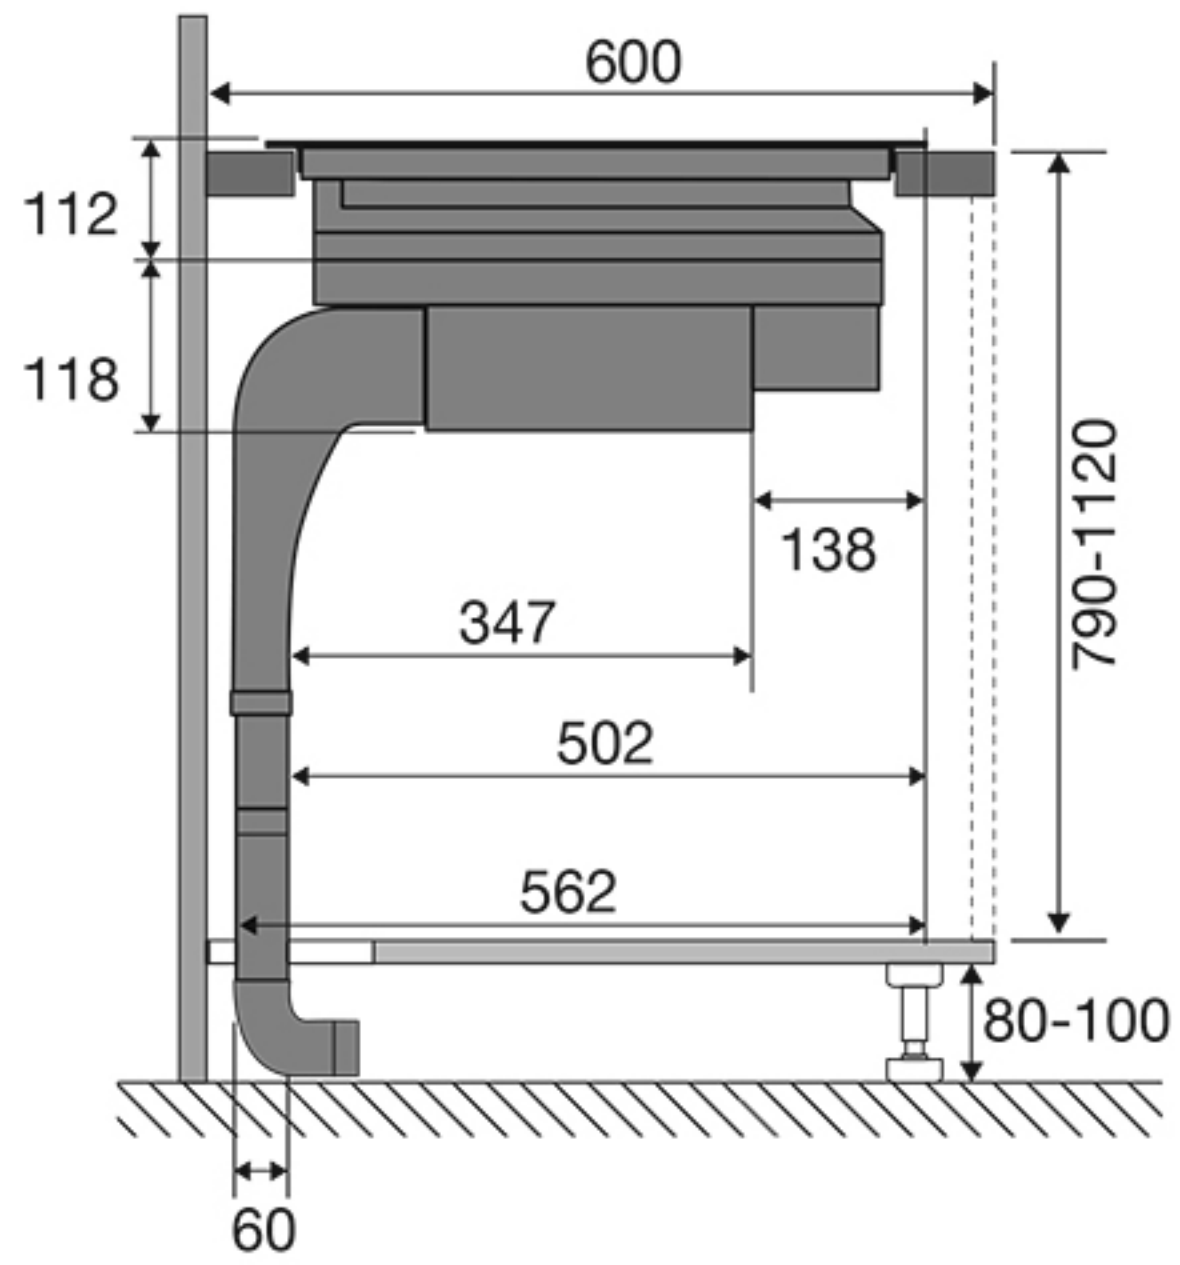

Zijaanzicht werkblad 600 mm

Vooraanzicht

Bovenaanzicht

Totaal aanzicht

Opbouw

IKR8083F  
IKR8083M

Vlak inbouw

IKR8083M

Zijaanzicht met afvoer 90x220mm

Zijaanzicht standaard afvoer en verlenging

Zijaanzicht met plasmafilter

Zijaanzicht met liggend plasmafilter en adapter

HF4003	H > 109mm
HF4004	H > 99mm