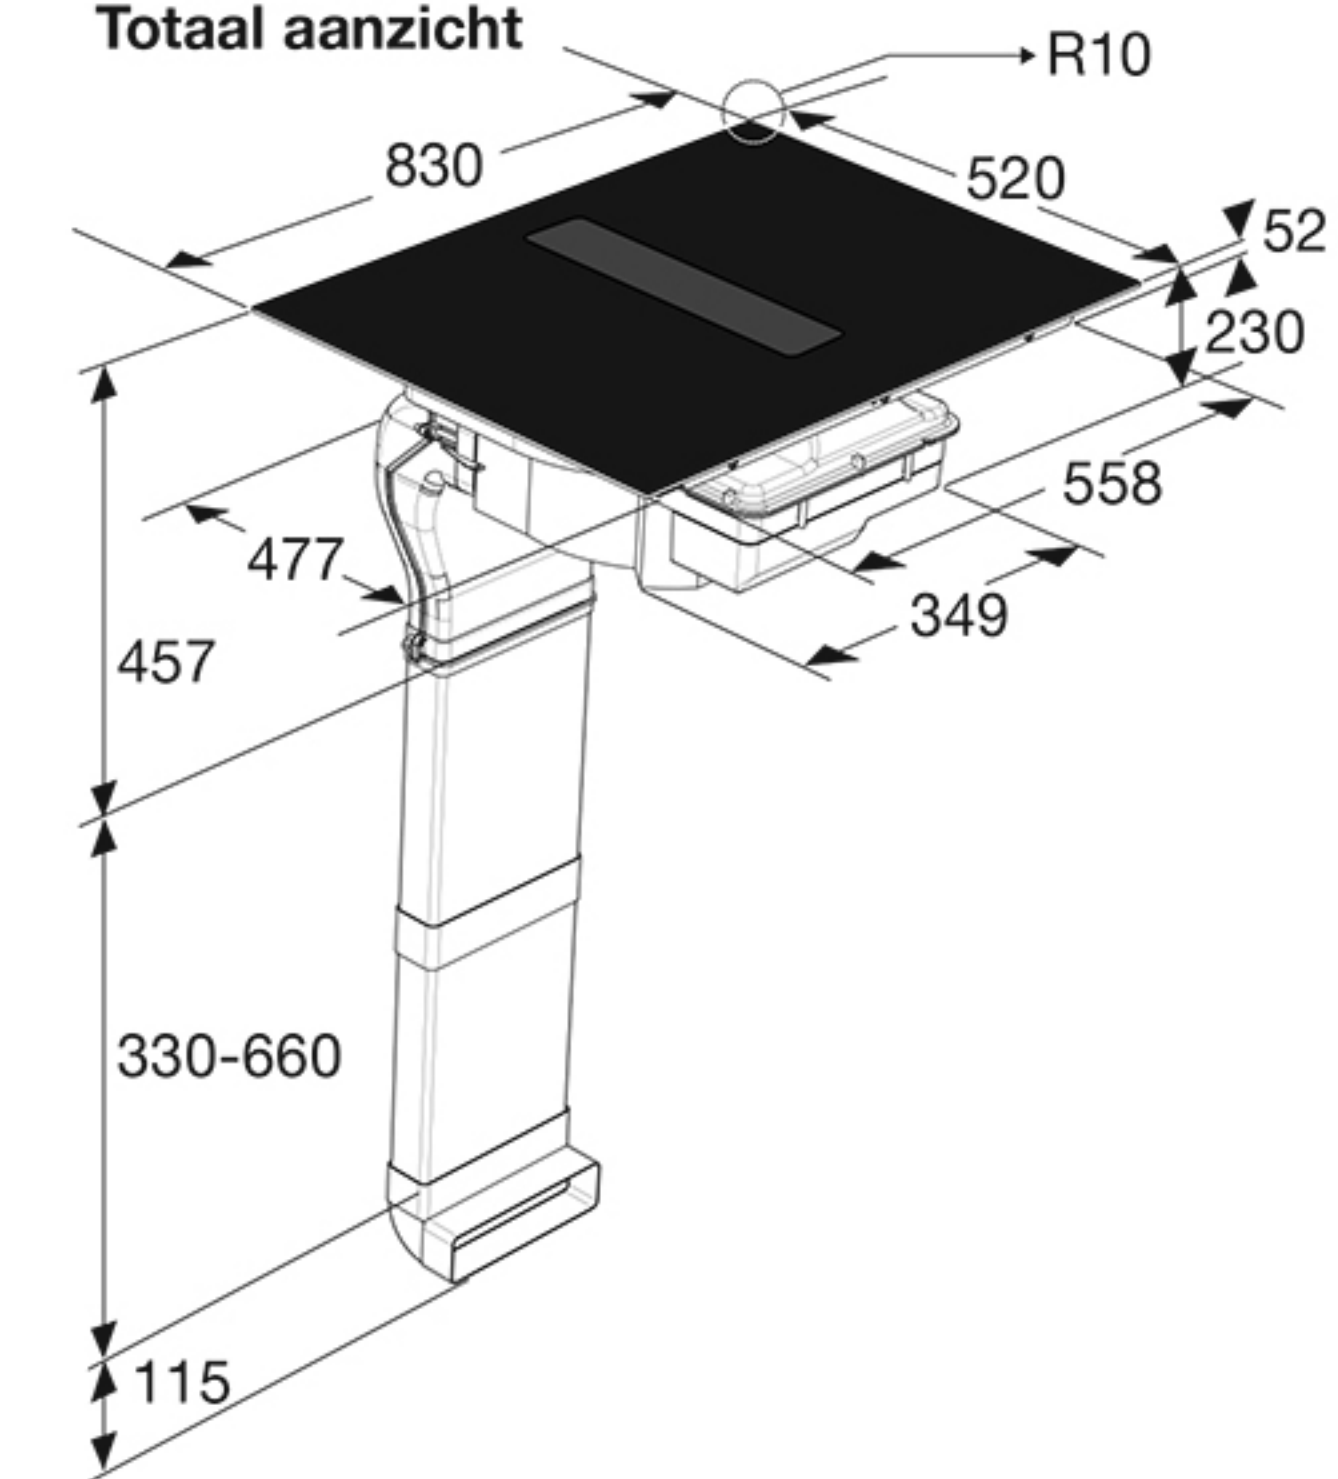

Zijaanzicht werkblad 600 mm

Vooraanzicht

Bovenaanzicht

Totaal aanzicht

Opbouw

IKR8083F  
IKR8083M

Vlak inbouw

IKR8083M

Zijaanzicht met afvoer 90x220mm

Zijaanzicht standaard afvoer en verlenging

Zijaanzicht met plasmafilter

Zijaanzicht met liggend plasmafilter en adapter

HF4003	H > 109mm
HF4004	H > 99mm