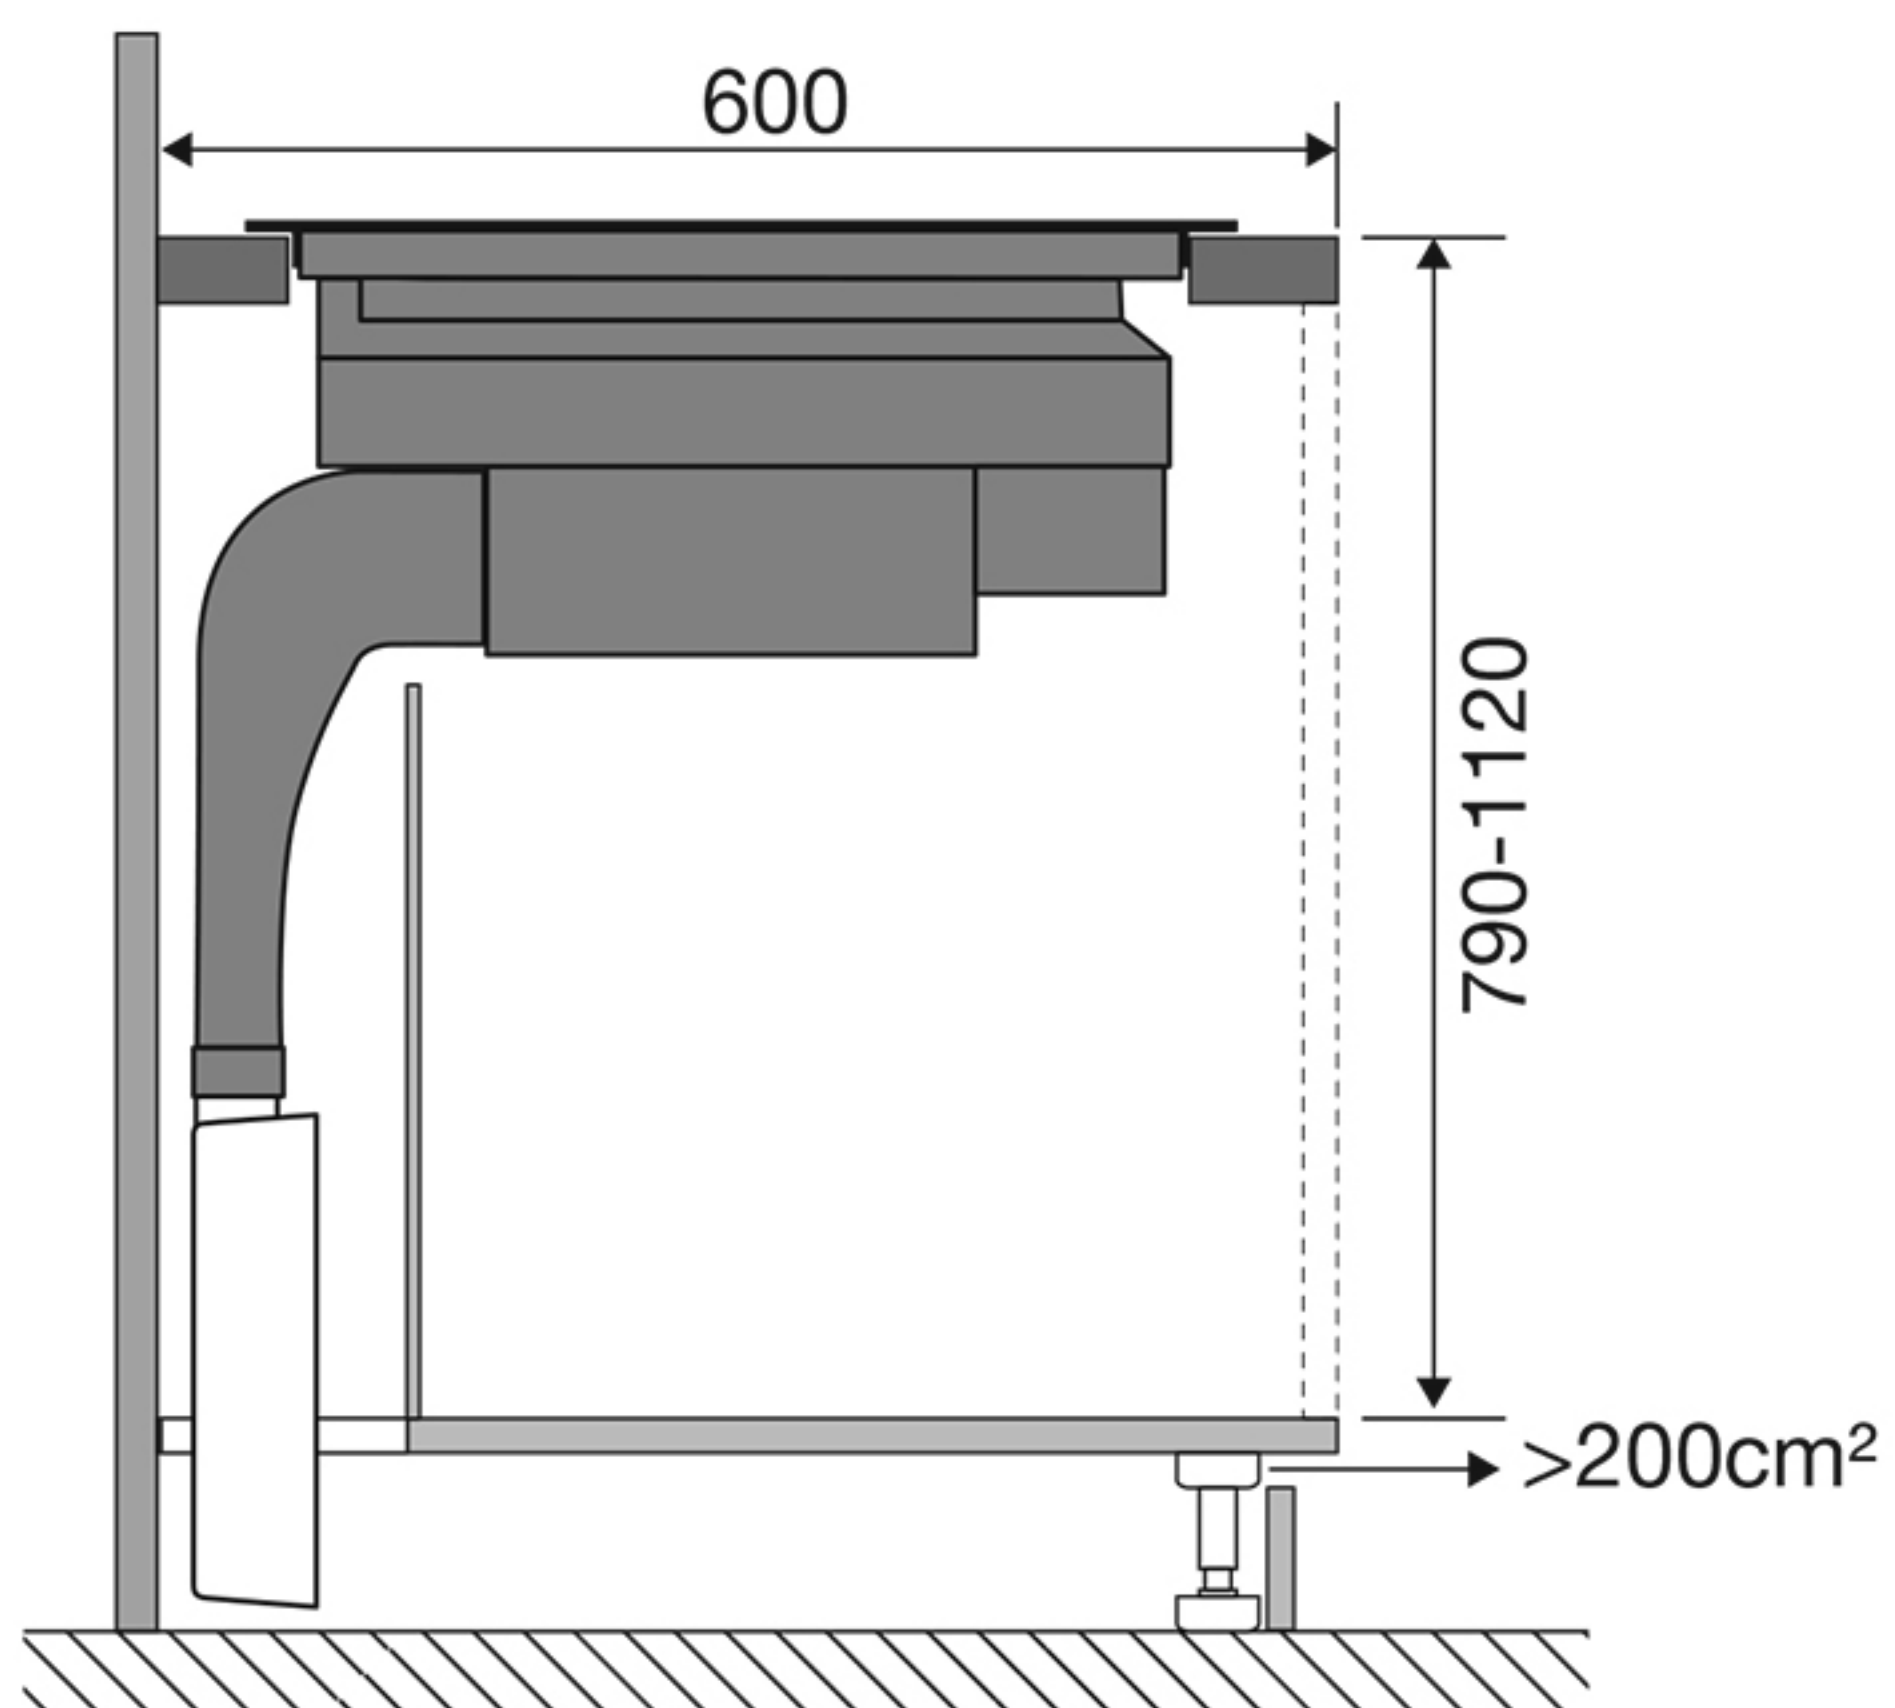

Zijaanzicht werkblad 600 mm

Vooraanzicht

Bovenaanzicht

Totaal aanzicht

Opbouw

IKR8083F  
IKR8083M

Vlak inbouw

IKR8083M

Zijaanzicht met afvoer 90x220mm

Zijaanzicht standaard afvoer en verlenging

Zijaanzicht met plasmafilter

Zijaanzicht met liggend plasmafilter en adapter

HF4003	H > 109mm
HF4004	H > 99mm