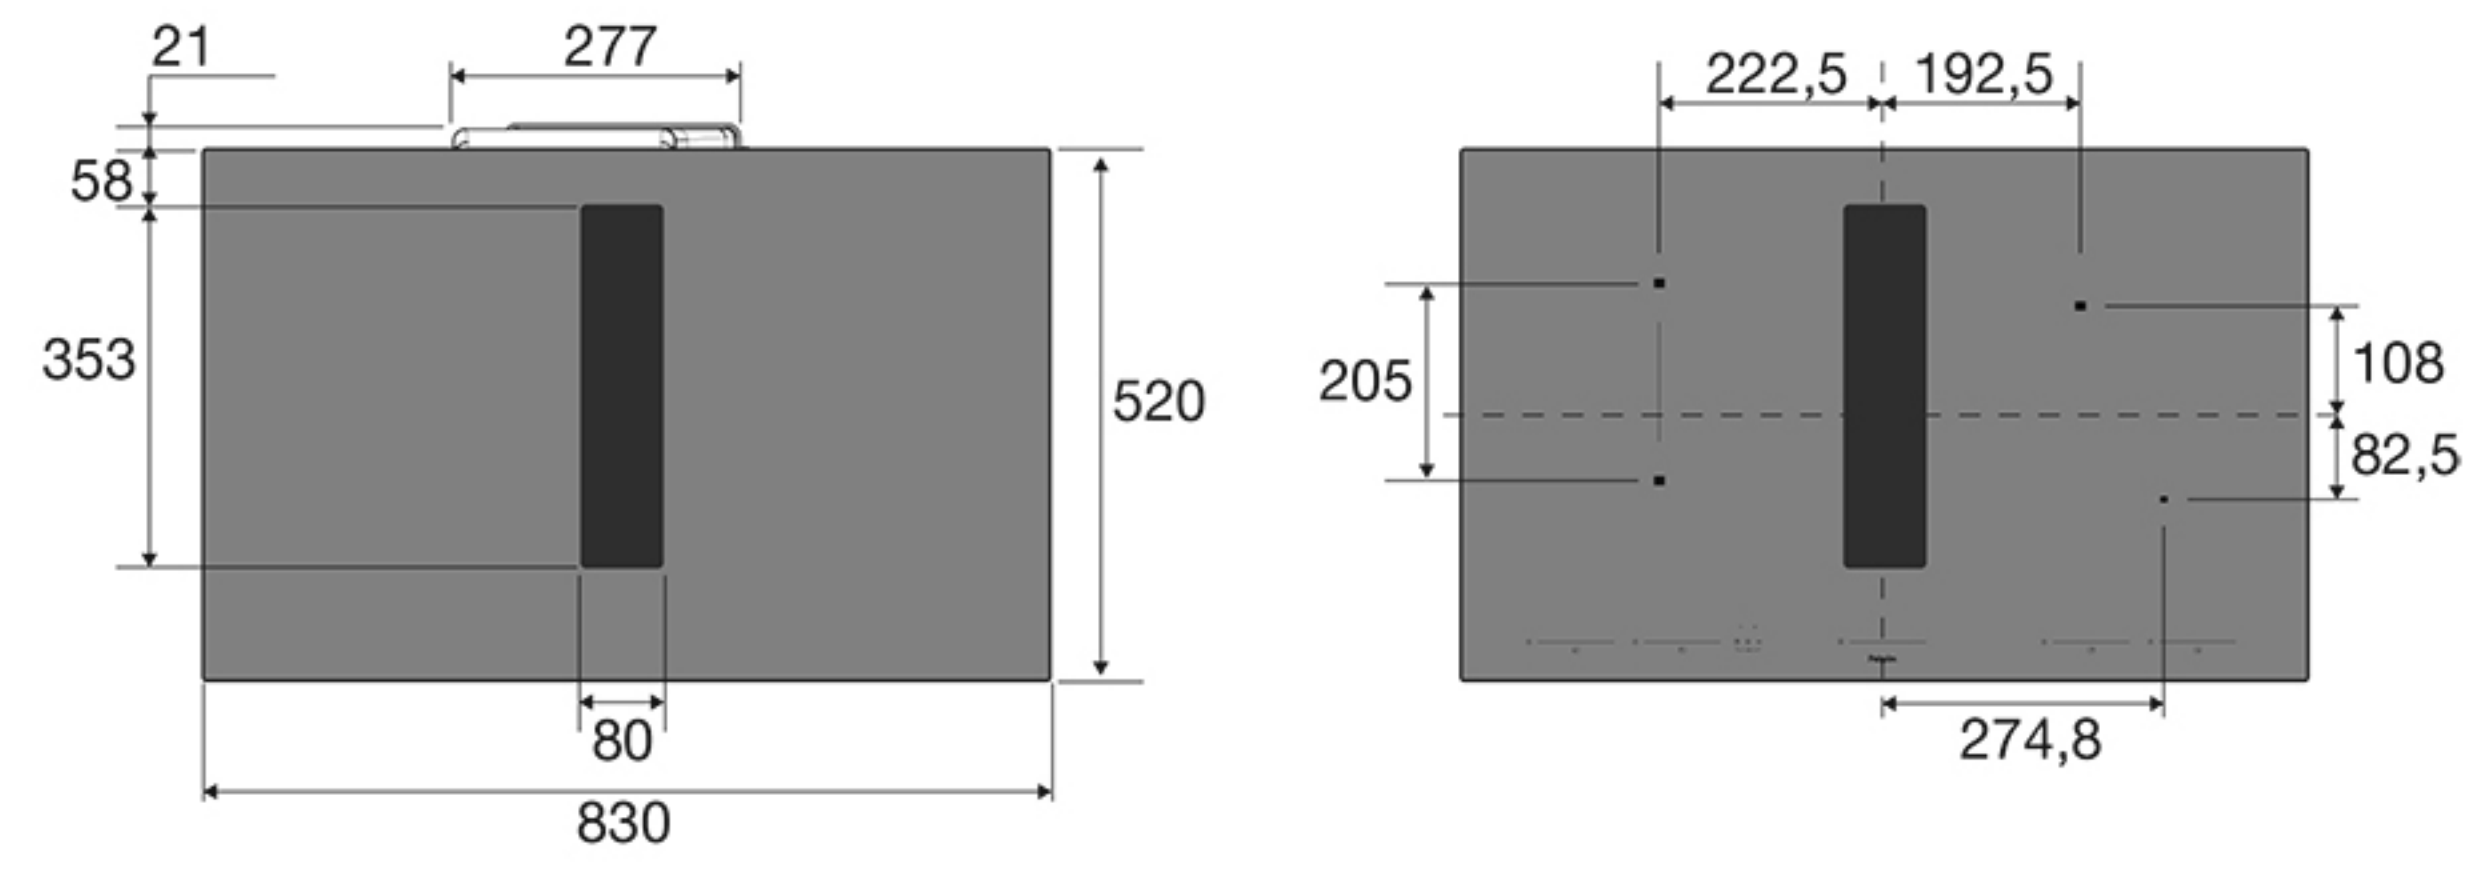

Zijaanzicht werkblad 600 mm

Vooraanzicht

Bovenaanzicht

Totaal aanzicht

Opbouw

IKR8083F  
IKR8083M

Vlak inbouw

IKR8083M

Zijaanzicht met afvoer 90x220mm

Zijaanzicht standaard afvoer en verlenging

Zijaanzicht met plasmafilter

Zijaanzicht met liggend plasmafilter en adapter

HF4003	H > 109mm
HF4004	H > 99mm