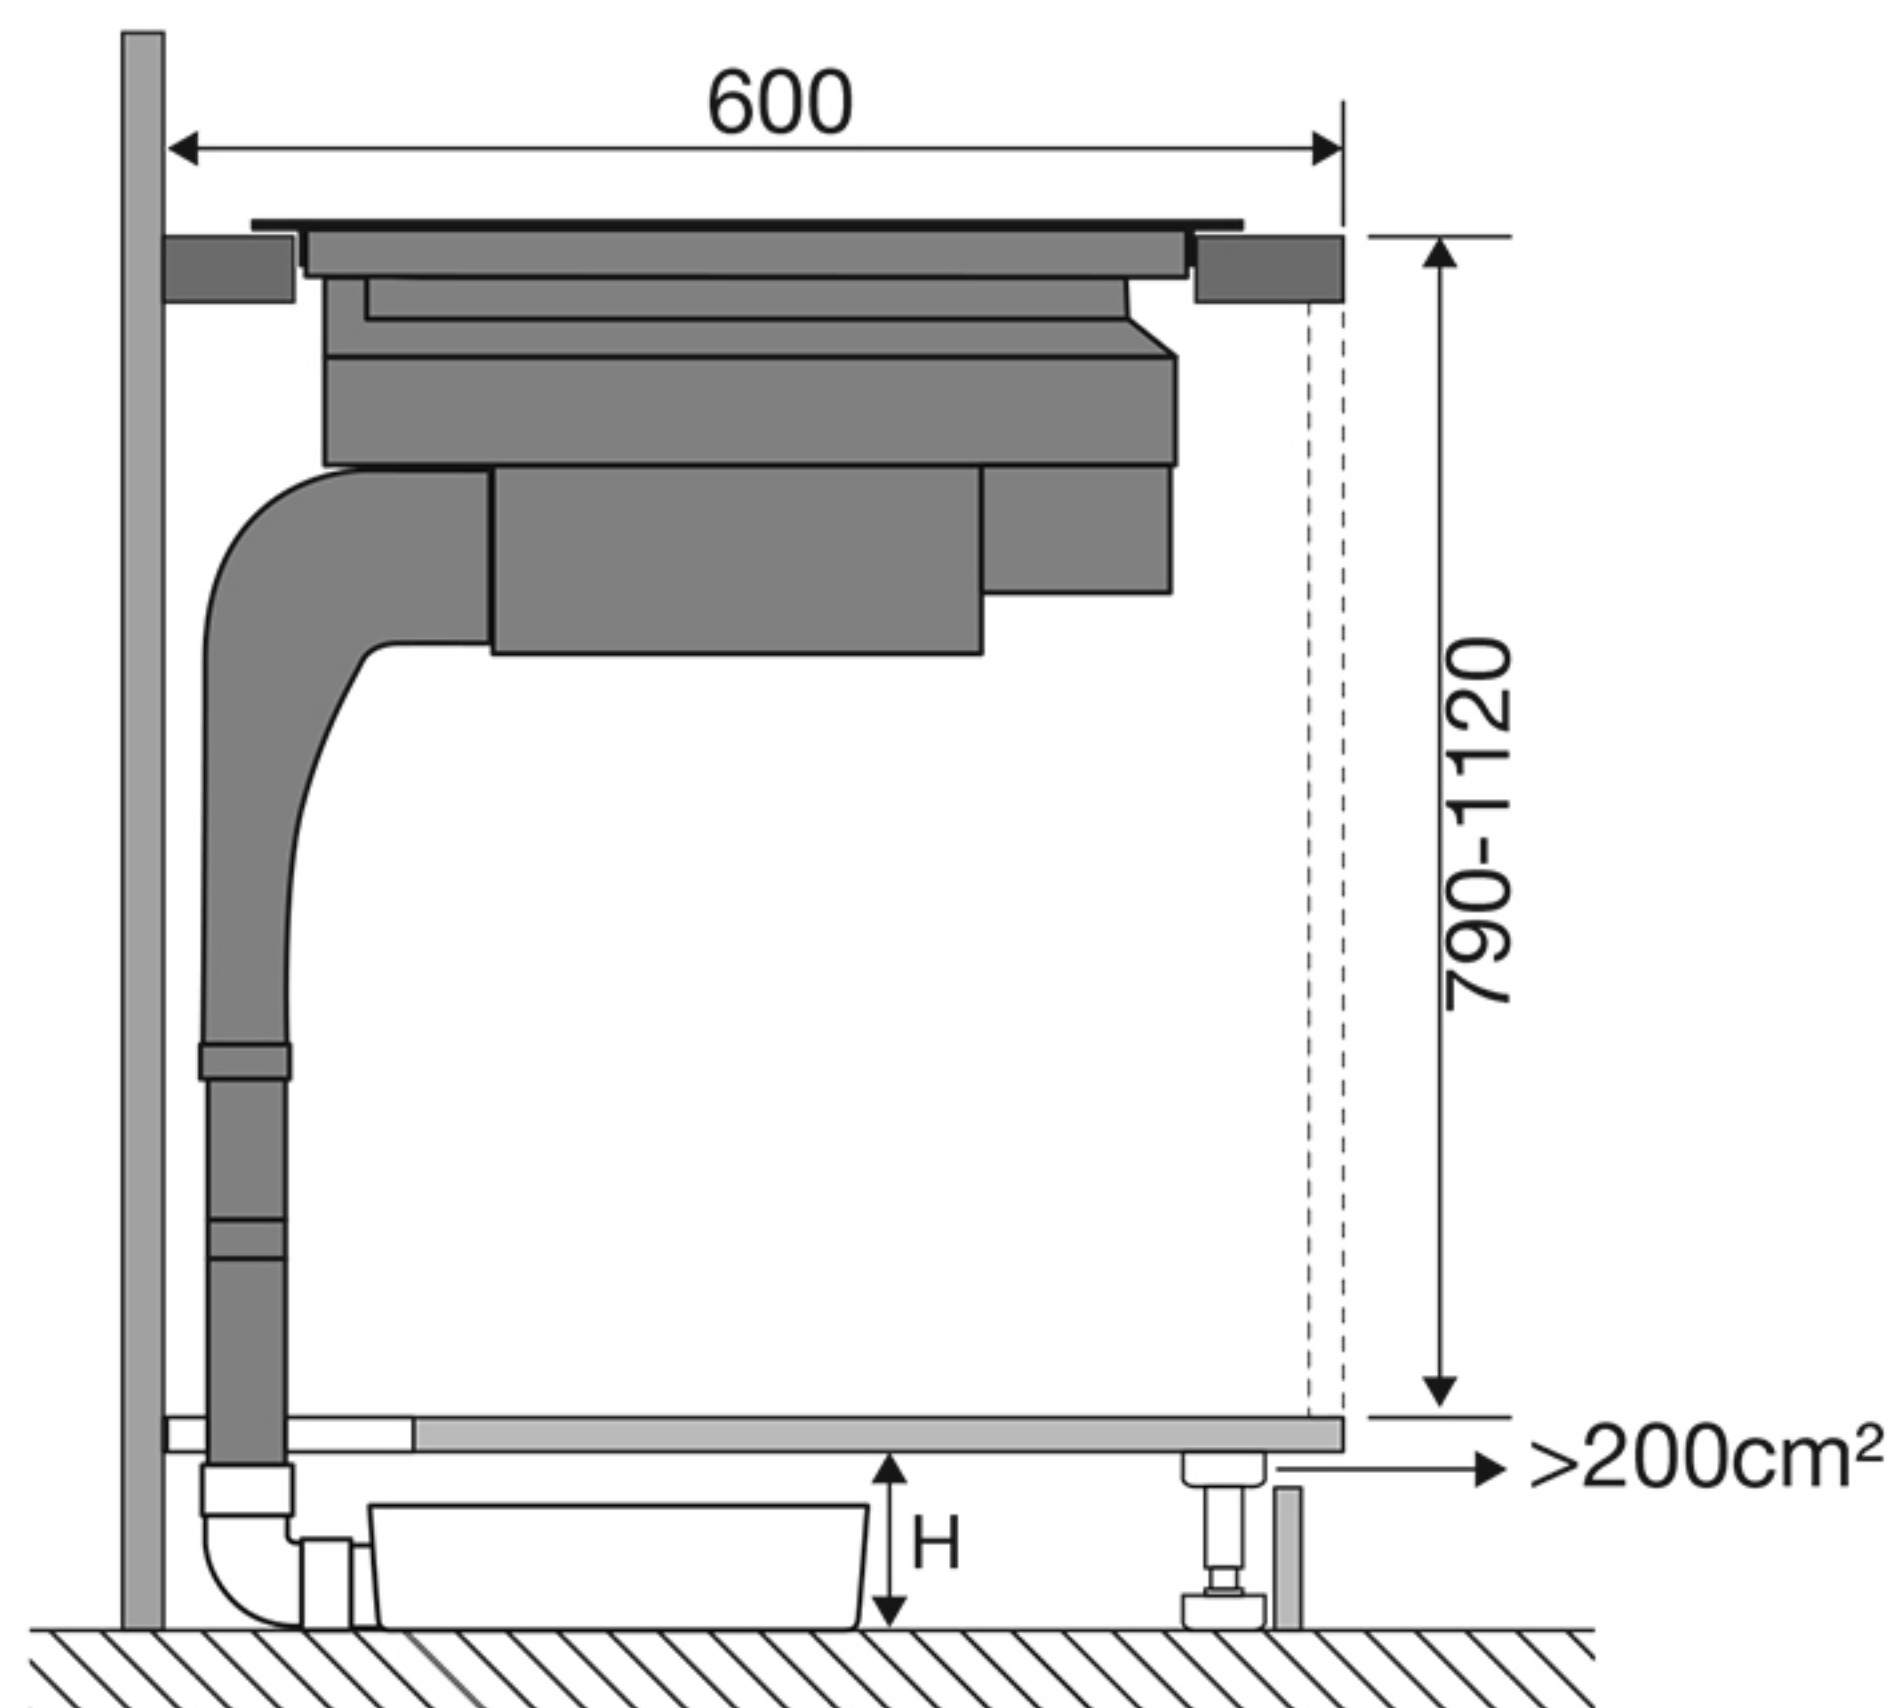

Zijaanzicht werkblad 600 mm

Vooraanzicht

Bovenaanzicht

Totaal aanzicht

Opbouw

IKR8083F  
IKR8083M

Vlak inbouw

IKR8083M

Zijaanzicht met afvoer 90x220mm

Zijaanzicht standaard afvoer en verlenging

Zijaanzicht met plasmafilter

Zijaanzicht met liggend plasmafilter en adapter

HF4003	H > 109mm
HF4004	H > 99mm