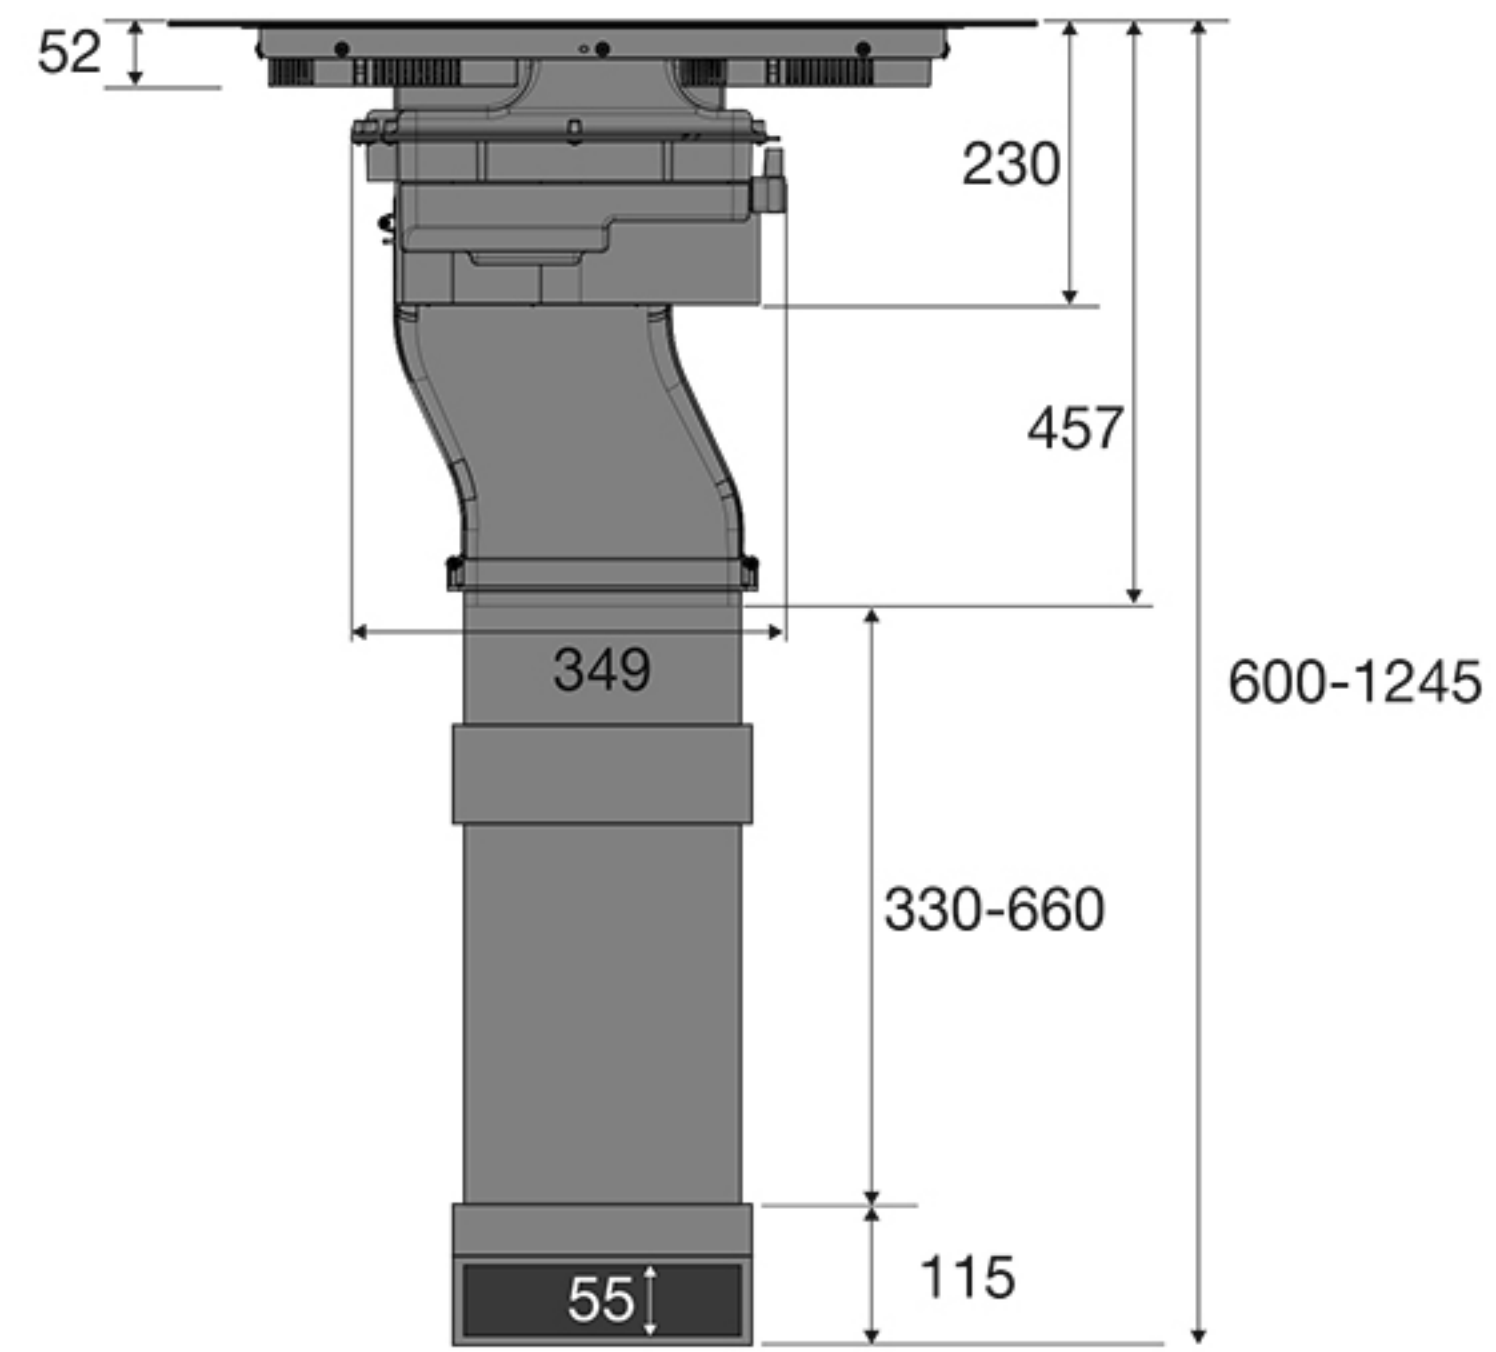

Zijaanzicht werkblad 600 mm

Vooraanzicht

Bovenaanzicht

Totaal aanzicht

Opbouw

IKR8083F  
IKR8083M

Vlak inbouw

IKR8083M

Zijaanzicht met afvoer 90x220mm

Zijaanzicht standaard afvoer en verlenging

Zijaanzicht met plasmafilter

Zijaanzicht met liggend plasmafilter en adapter

HF4003	H > 109mm
HF4004	H > 99mm