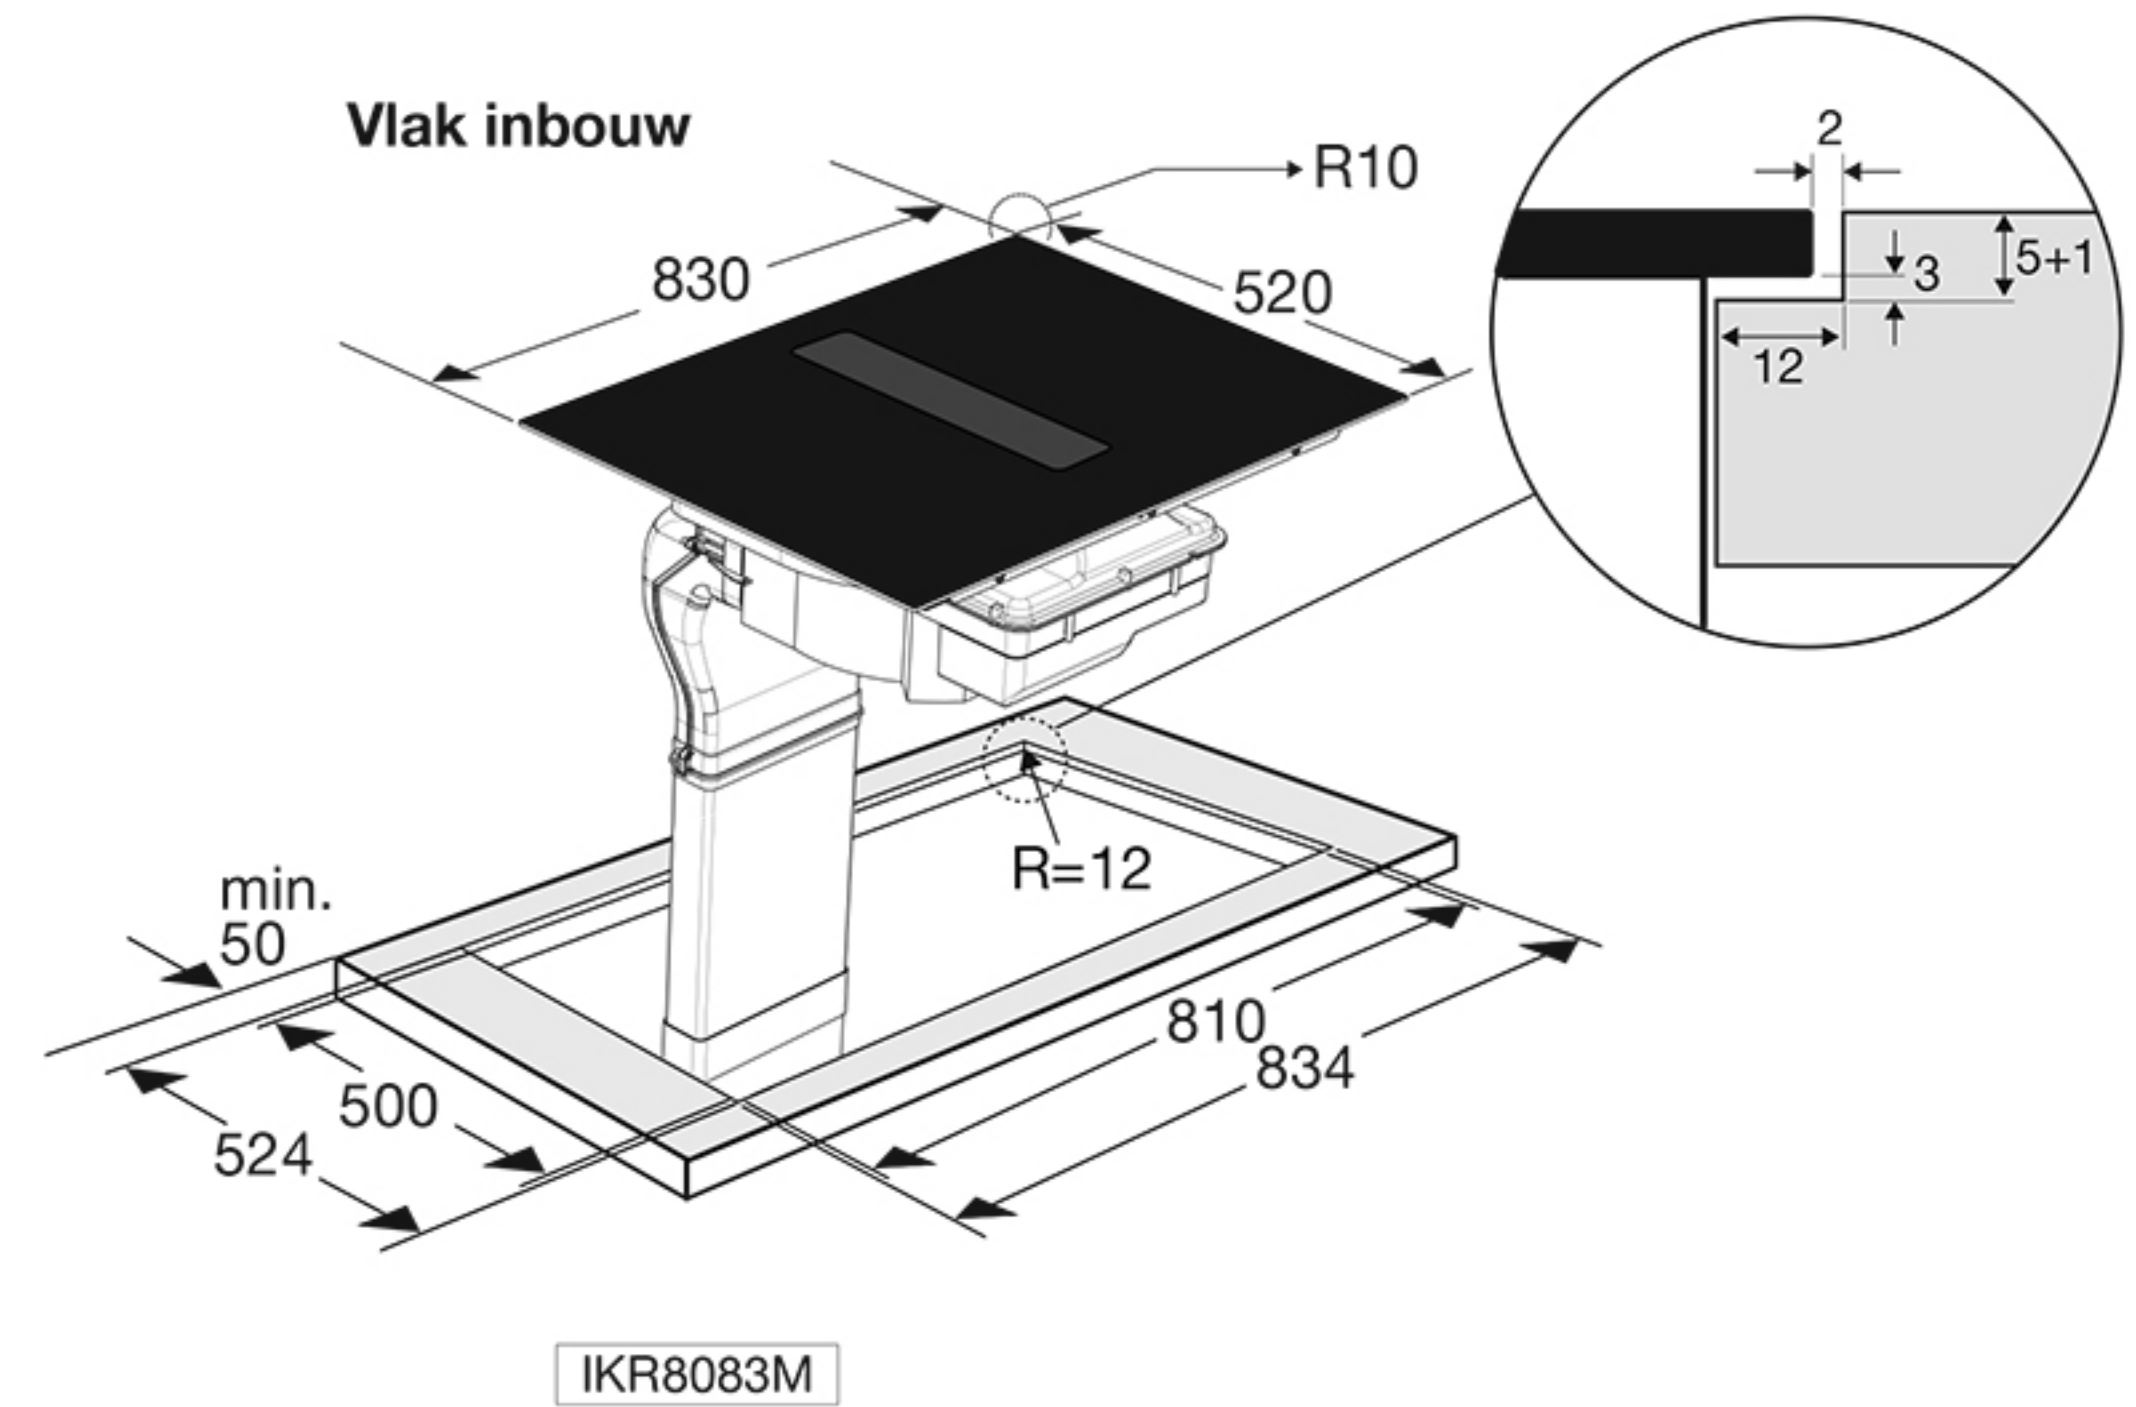

Zijaanzicht werkblad 600 mm

Vooraanzicht

Bovenaanzicht

Totaal aanzicht

Opbouw

IKR8083F  
IKR8083M

Vlak inbouw

IKR8083M

Zijaanzicht met afvoer 90x220mm

Zijaanzicht standaard afvoer en verlenging

Zijaanzicht met plasmafilter

Zijaanzicht met liggend plasmafilter en adapter

HF4003	H > 109mm
HF4004	H > 99mm