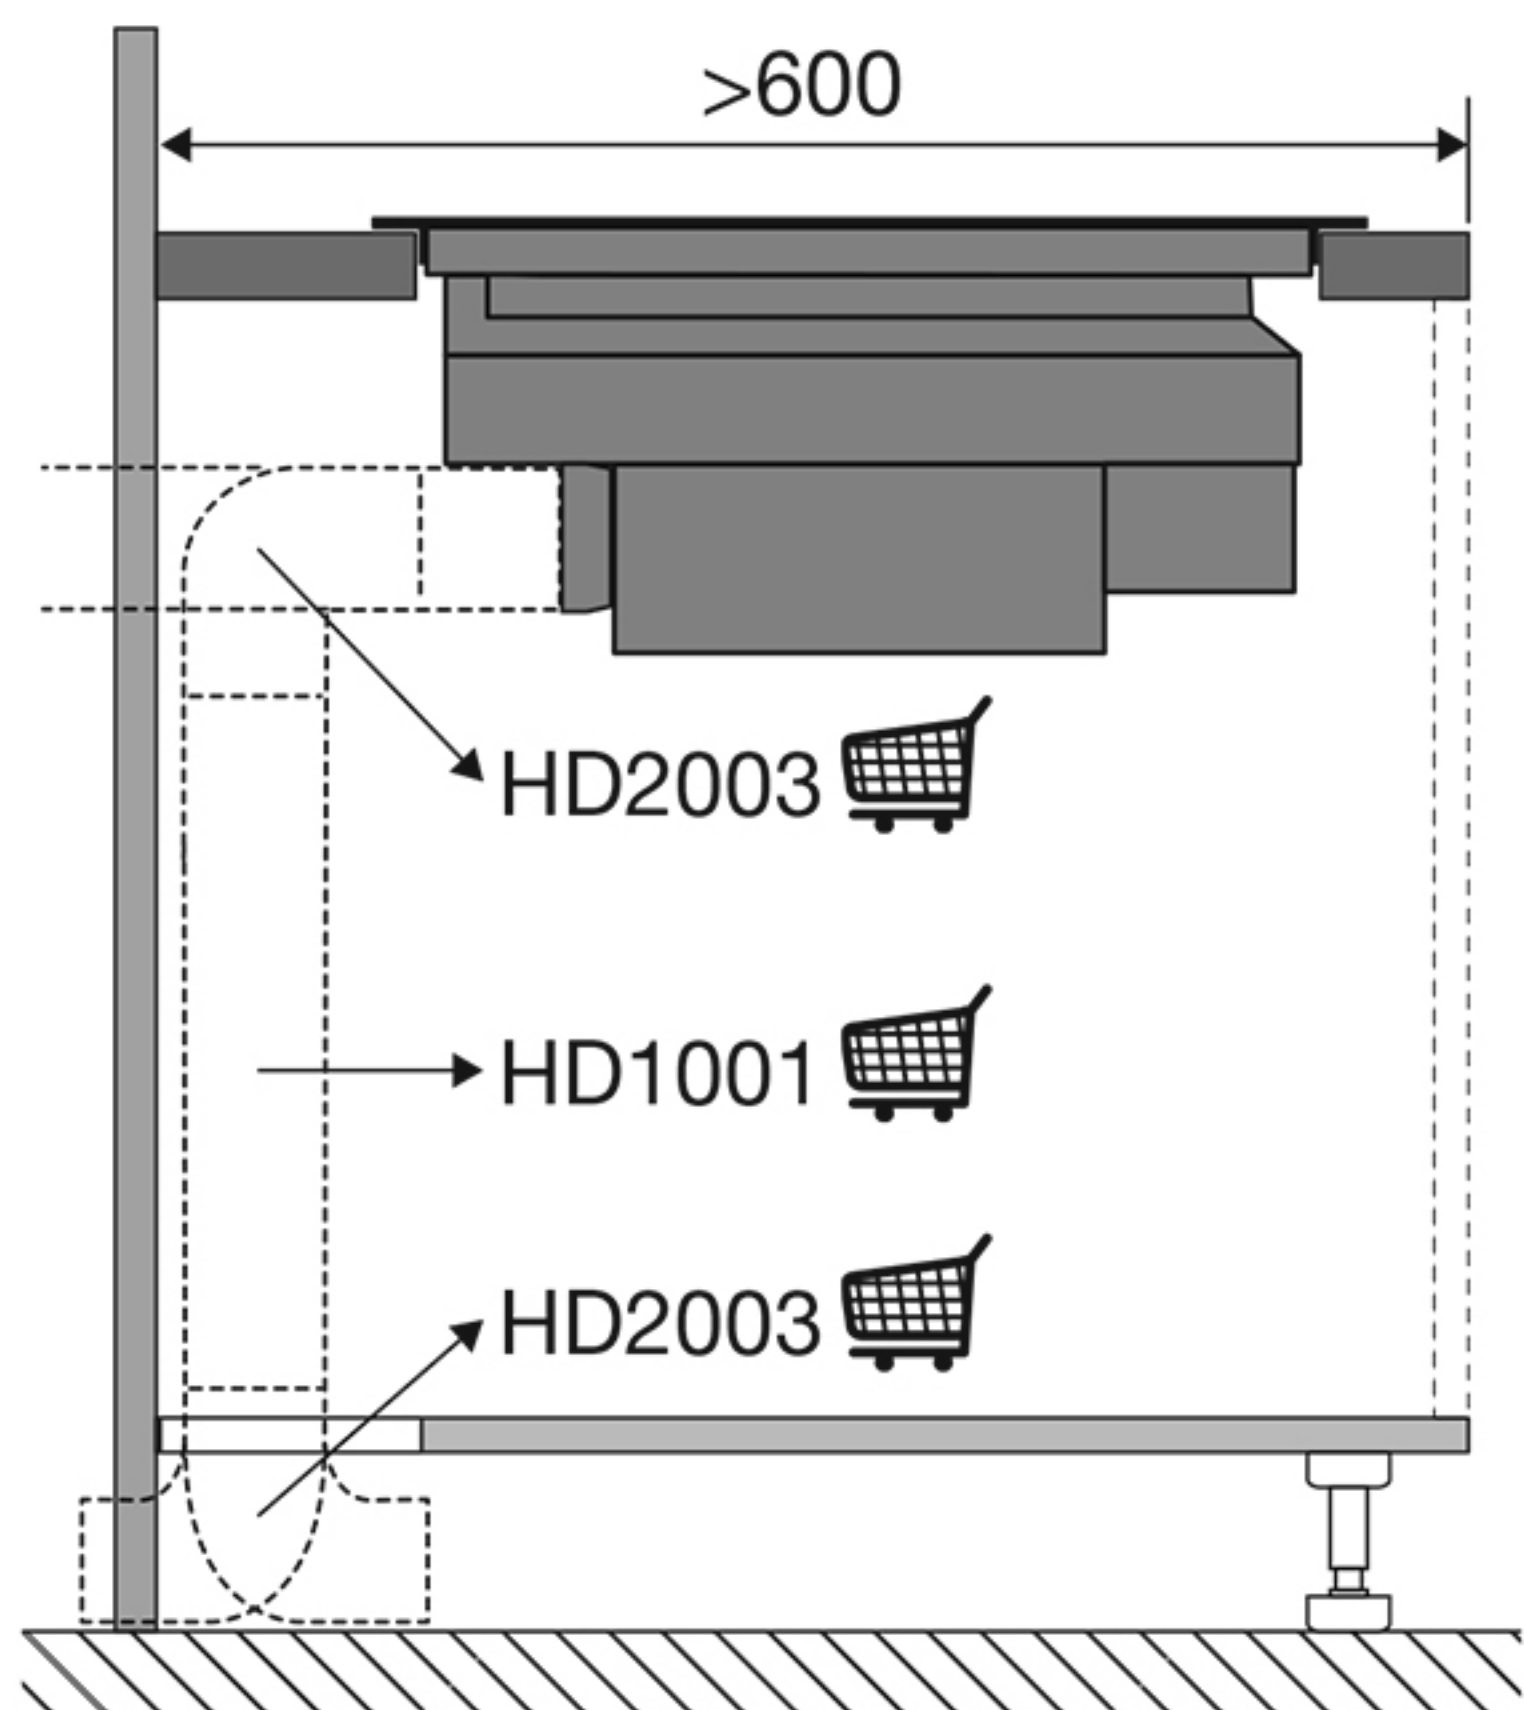

Zijaanzicht werkblad 600 mm

Vooraanzicht

Bovenaanzicht

Totaal aanzicht

Opbouw

IKR8083F  
IKR8083M

Vlak inbouw

IKR8083M

Zijaanzicht met afvoer 90x220mm

Zijaanzicht standaard afvoer en verlenging

Zijaanzicht met plasmafilter

Zijaanzicht met liggend plasmafilter en adapter

HF4003	H > 109mm
HF4004	H > 99mm