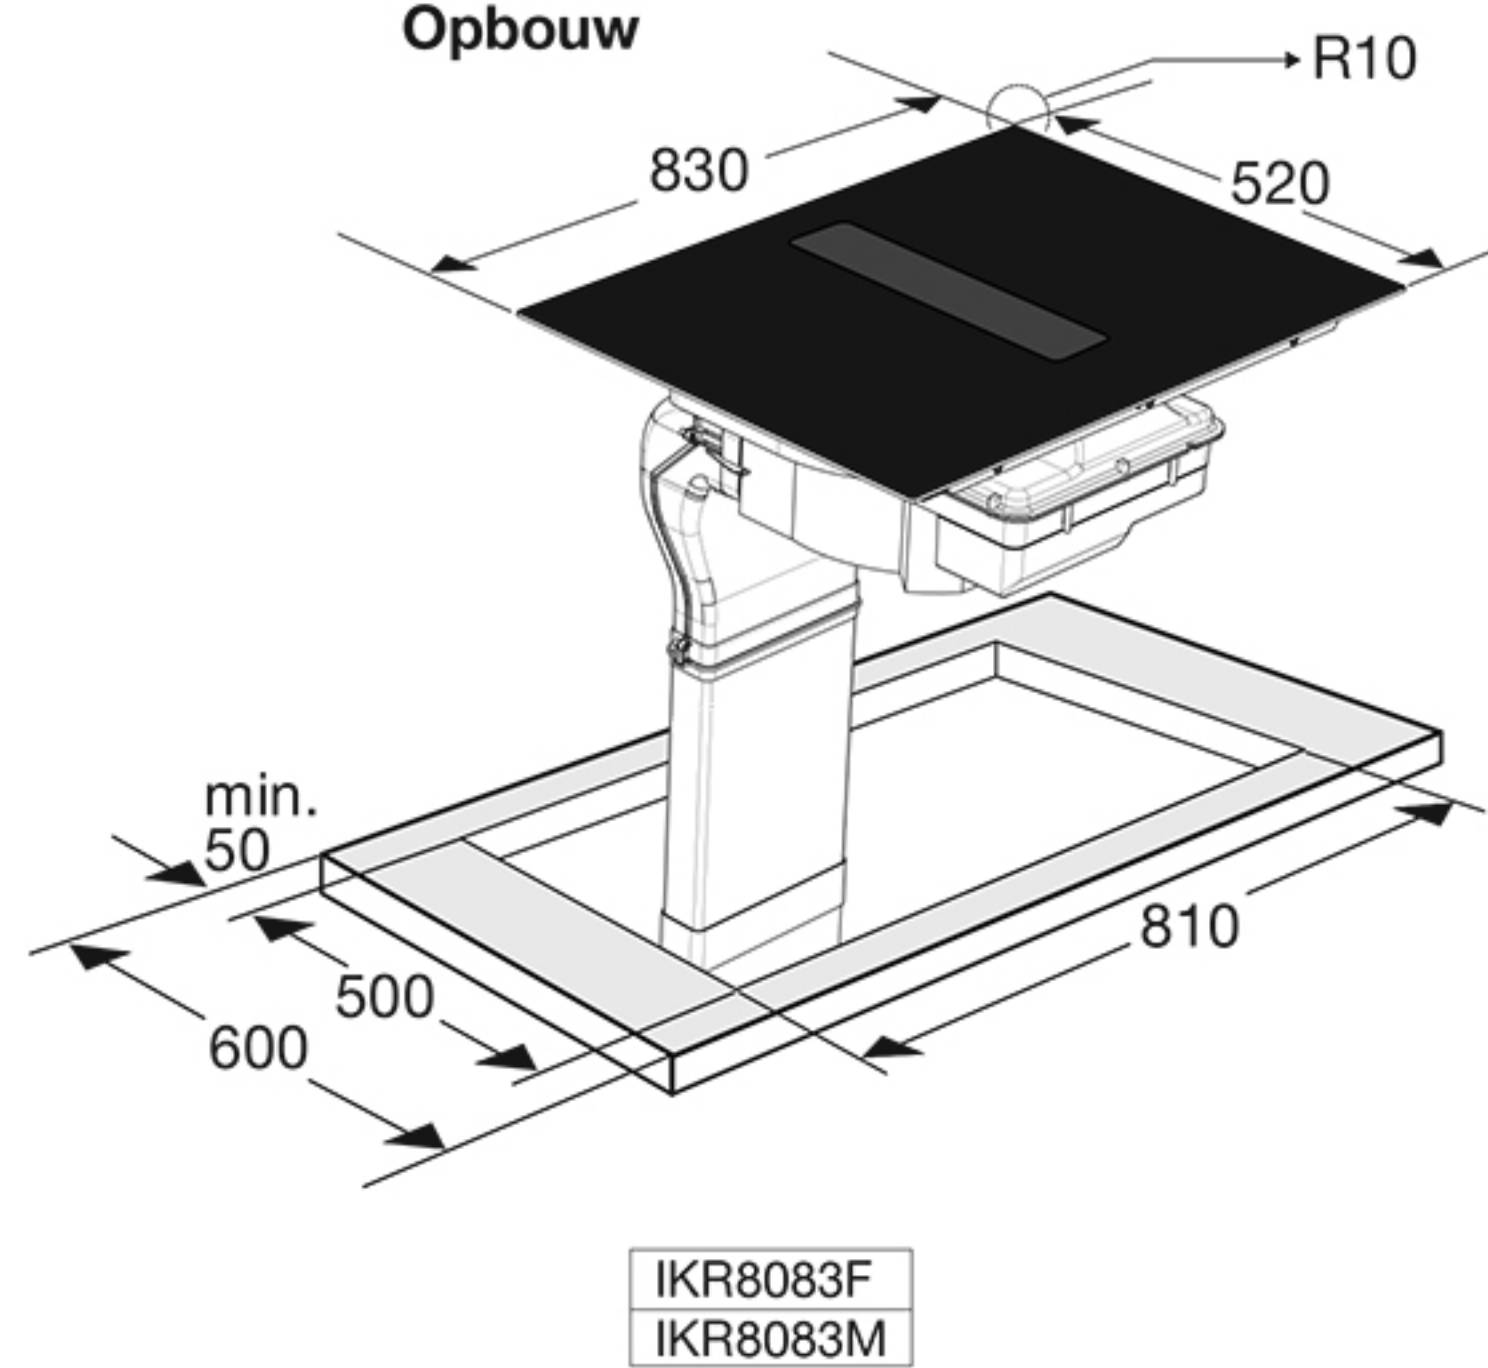

Zijaanzicht werkblad 600 mm

Vooraanzicht

Bovenaanzicht

Totaal aanzicht

Opbouw

IKR8083F  
IKR8083M

Vlak inbouw

IKR8083M

Zijaanzicht met afvoer 90x220mm

Zijaanzicht standaard afvoer en verlenging

Zijaanzicht met plasmafilter

Zijaanzicht met liggend plasmafilter en adapter

HF4003	H > 109mm
HF4004	H > 99mm