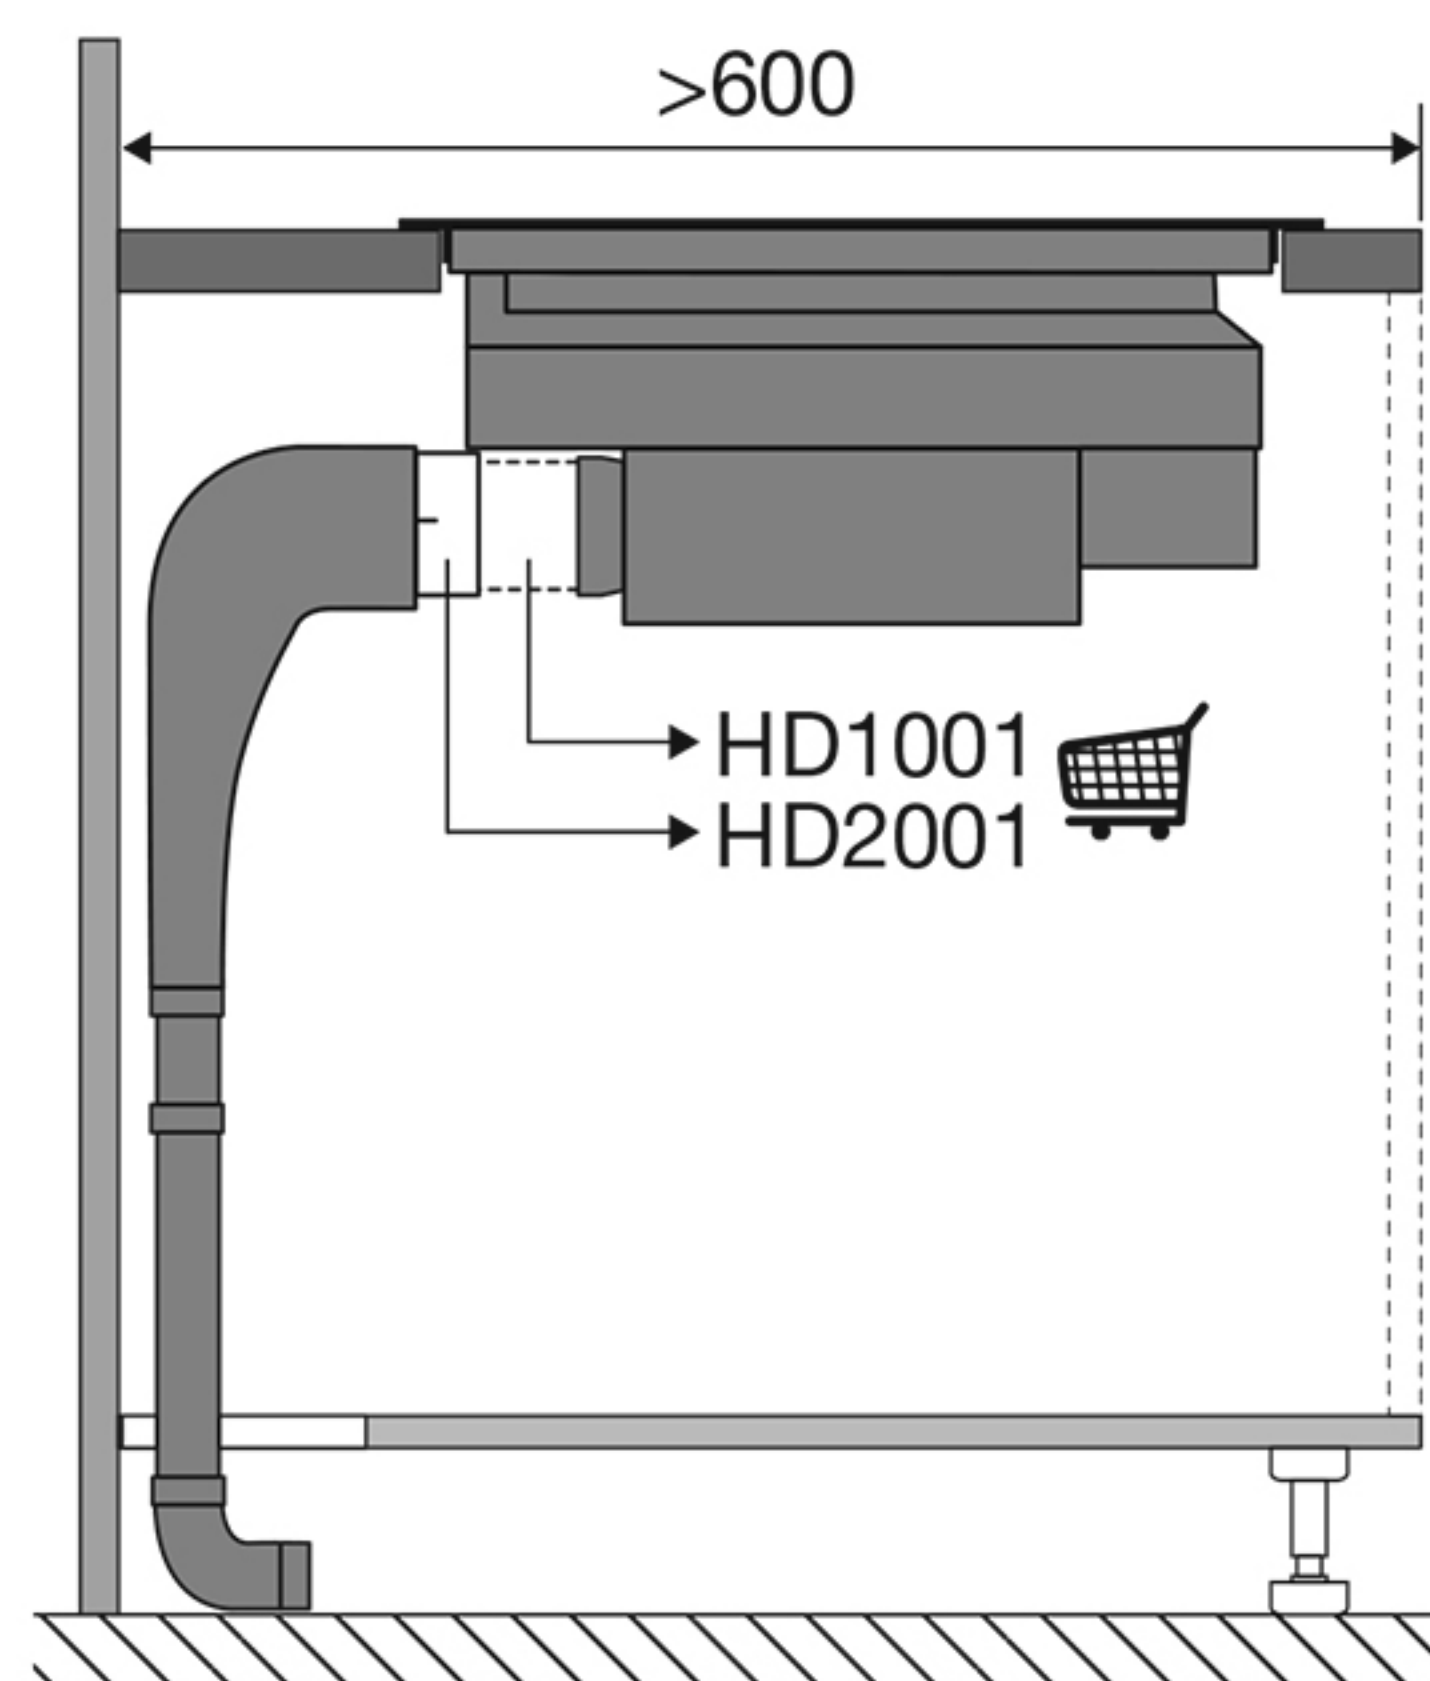

Zijaanzicht werkblad 600 mm

Vooraanzicht

Bovenaanzicht

Totaal aanzicht

Opbouw

IKR8083F  
IKR8083M

Vlak inbouw

IKR8083M

Zijaanzicht met afvoer 90x220mm

Zijaanzicht standaard afvoer en verlenging

Zijaanzicht met plasmafilter

Zijaanzicht met liggend plasmafilter en adapter

HF4003	H > 109mm
HF4004	H > 99mm