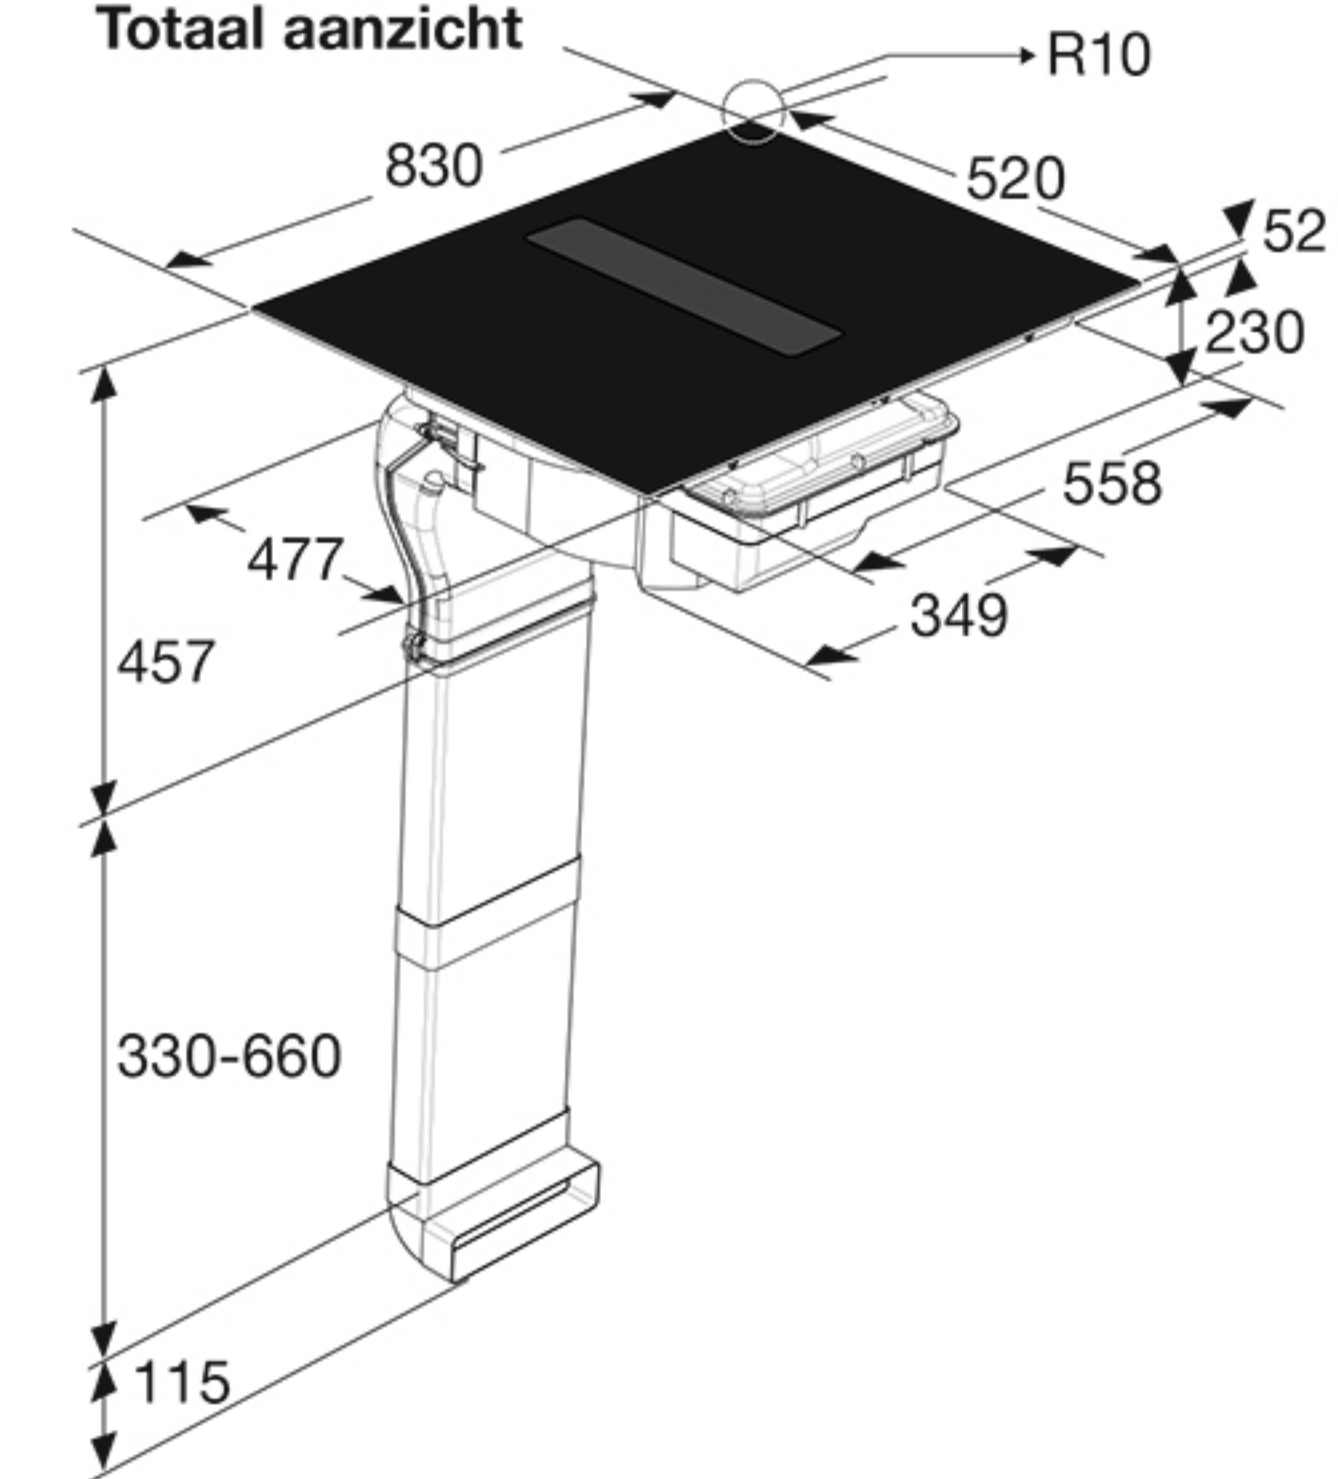

Zijaanzicht werkblad 600 mm

Vooraanzicht

Bovenaanzicht

Totaal aanzicht

Opbouw

Vlak inbouw

Zijaanzicht met afvoer 90x220mm

Zijaanzicht standaard afvoer en verlenging

Zijaanzicht met plasmafilter

Zijaanzicht met liggend plasmafilter en adapter

HF4003	H > 109mm
HF4004	H > 99mm