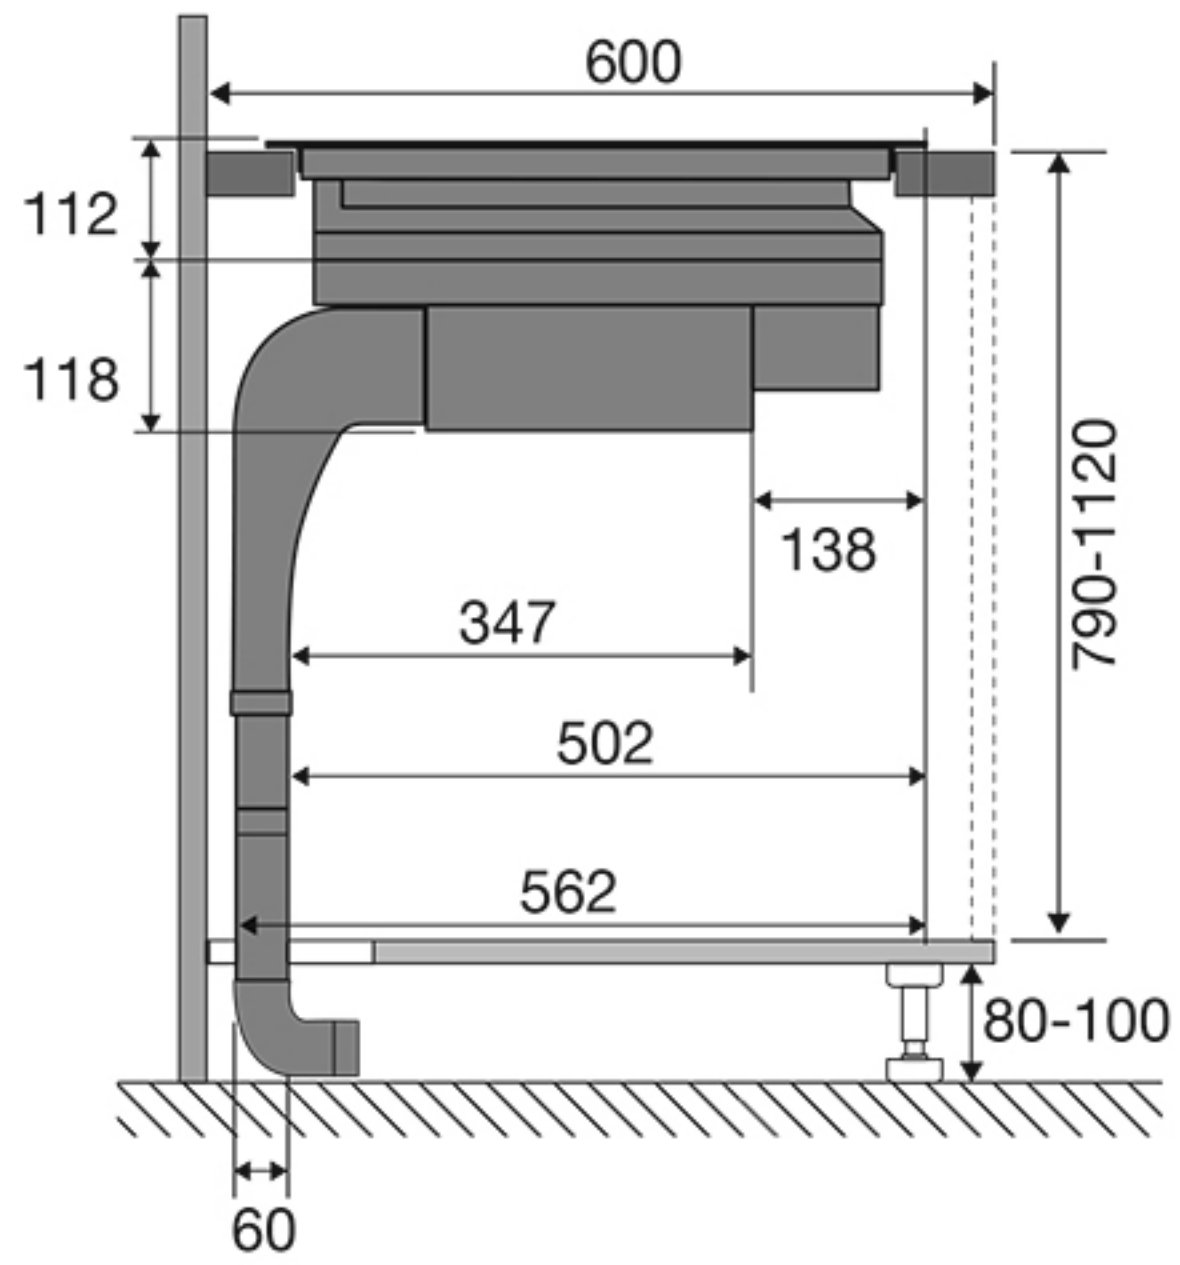

Zijaanzicht werkblad 600 mm

Vooraanzicht

Bovenaanzicht

Totaal aanzicht

Opbouw

Vlak inbouw

Zijaanzicht met afvoer 90x220mm

Zijaanzicht standaard afvoer en verlenging

Zijaanzicht met plasmafilter

Zijaanzicht met liggend plasmafilter en adapter

HF4003	H > 109mm
HF4004	H > 99mm