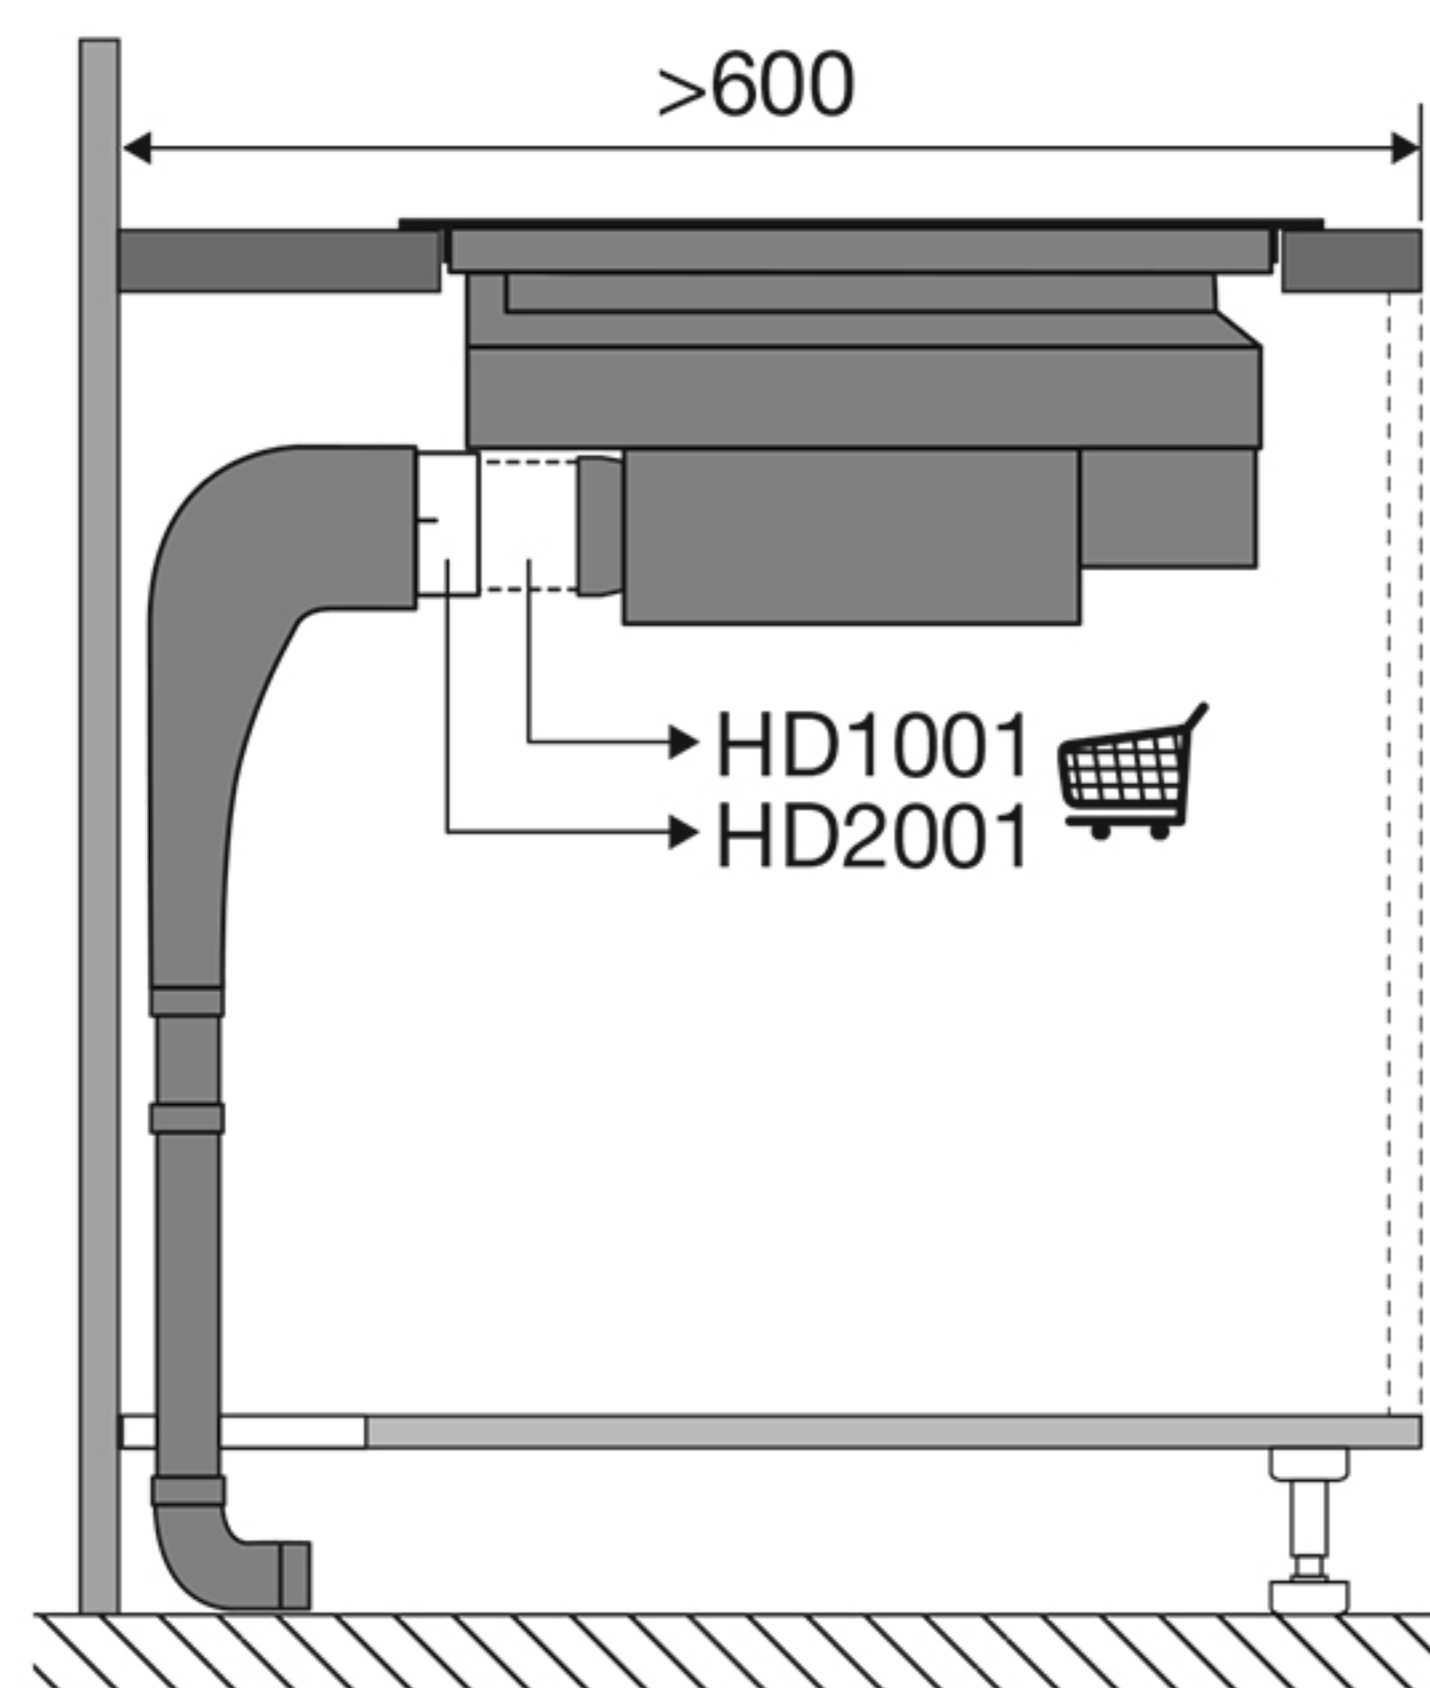

Zijaanzicht werkblad 600 mm

Vooraanzicht

Bovenaanzicht

Totaal aanzicht

Opbouw

Vlak inbouw

Zijaanzicht met afvoer 90x220mm

Zijaanzicht standaard afvoer en verlenging

Zijaanzicht met plasmafilter

Zijaanzicht met liggend plasmafilter en adapter

HF4003	H > 109mm
HF4004	H > 99mm