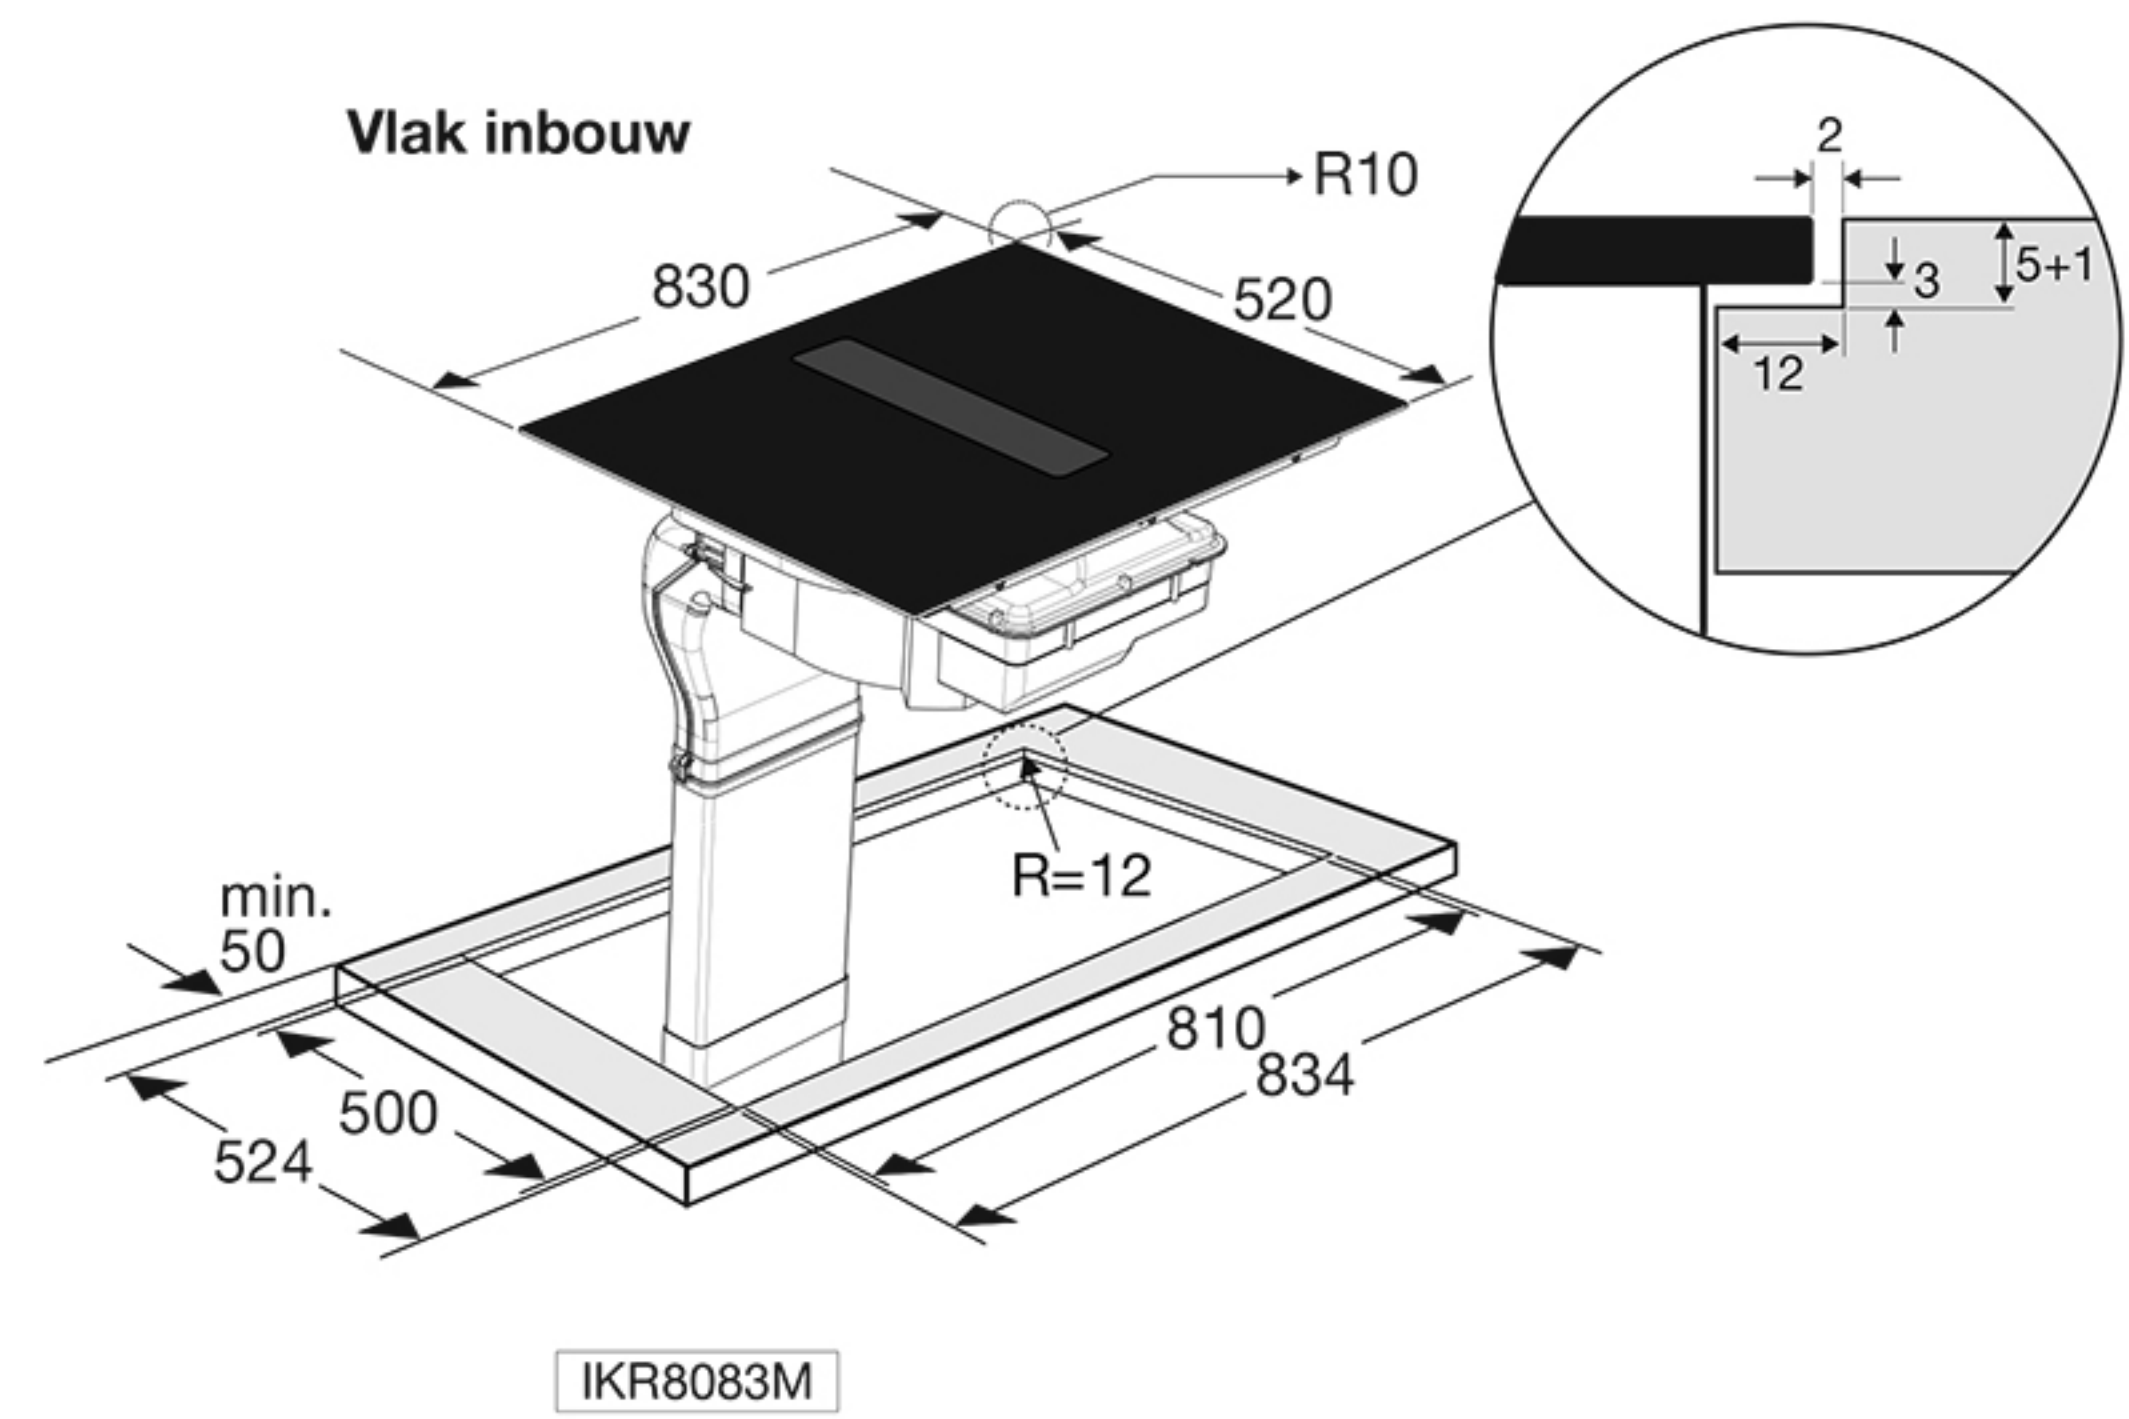

Zijaanzicht werkblad 600 mm

Vooraanzicht

Bovenaanzicht

Totaal aanzicht

Opbouw

Vlak inbouw

Zijaanzicht met afvoer 90x220mm

Zijaanzicht standaard afvoer en verlenging

Zijaanzicht met plasmafilter

Zijaanzicht met liggend plasmafilter en adapter

HF4003	H > 109mm
HF4004	H > 99mm