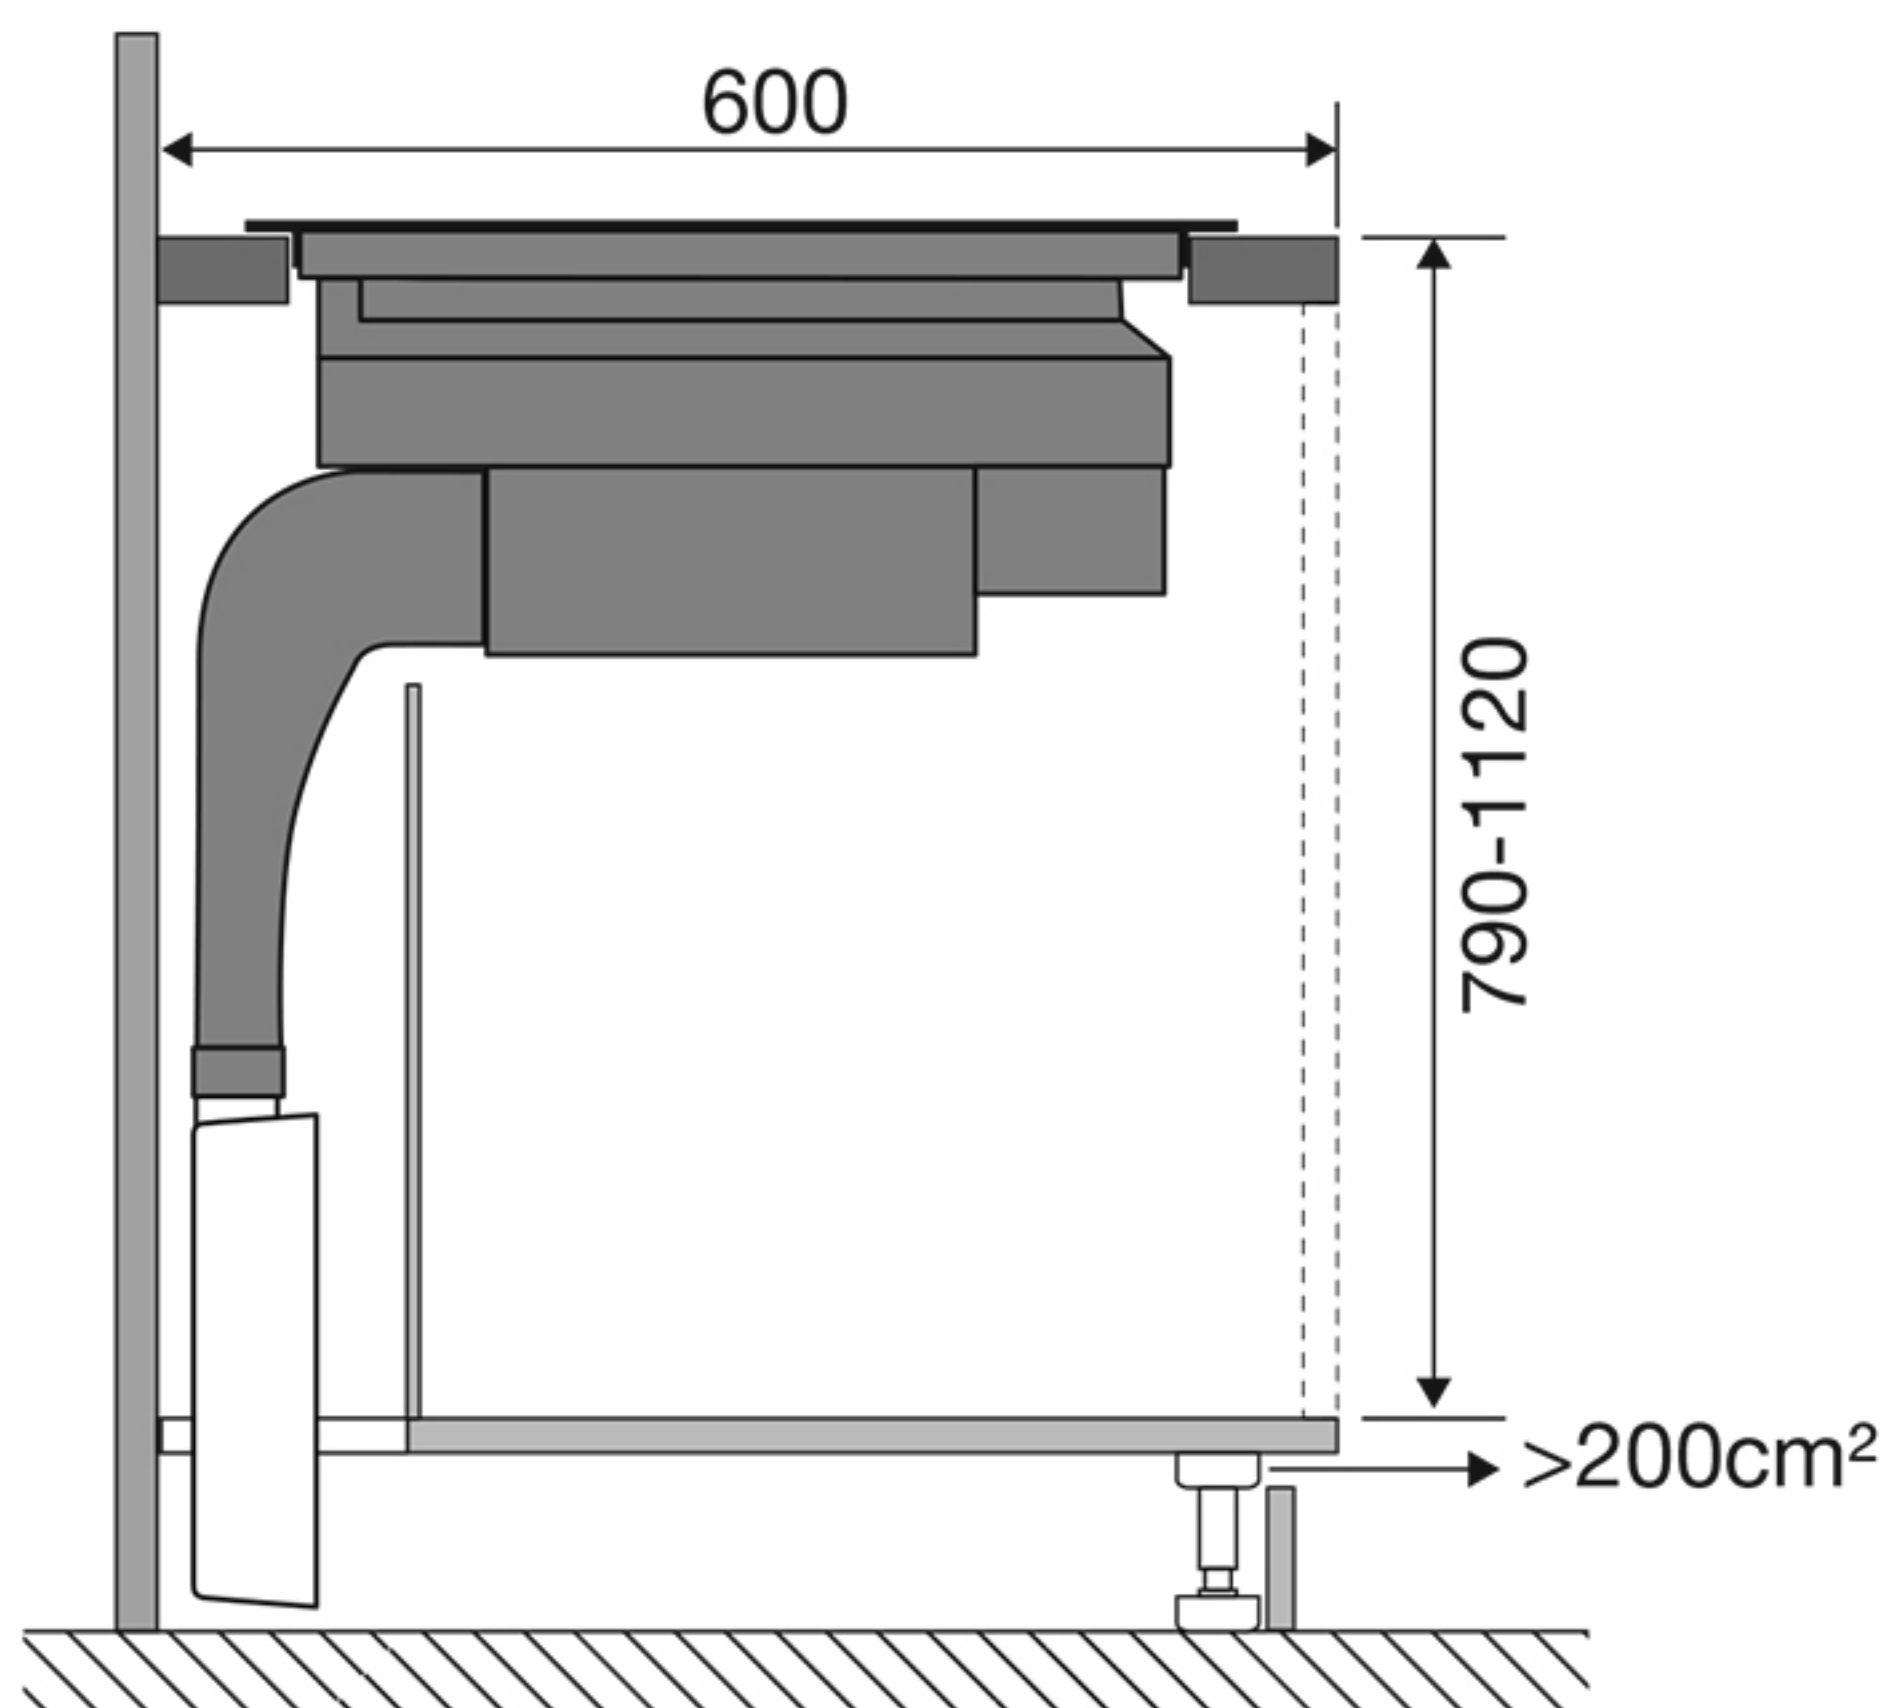

Zijaanzicht werkblad 600 mm

Vooraanzicht

Bovenaanzicht

Totaal aanzicht

Opbouw

Vlak inbouw

Zijaanzicht met afvoer 90x220mm

Zijaanzicht standaard afvoer en verlenging

Zijaanzicht met plasmafilter

Zijaanzicht met liggend plasmafilter en adapter

HF4003	H > 109mm
HF4004	H > 99mm