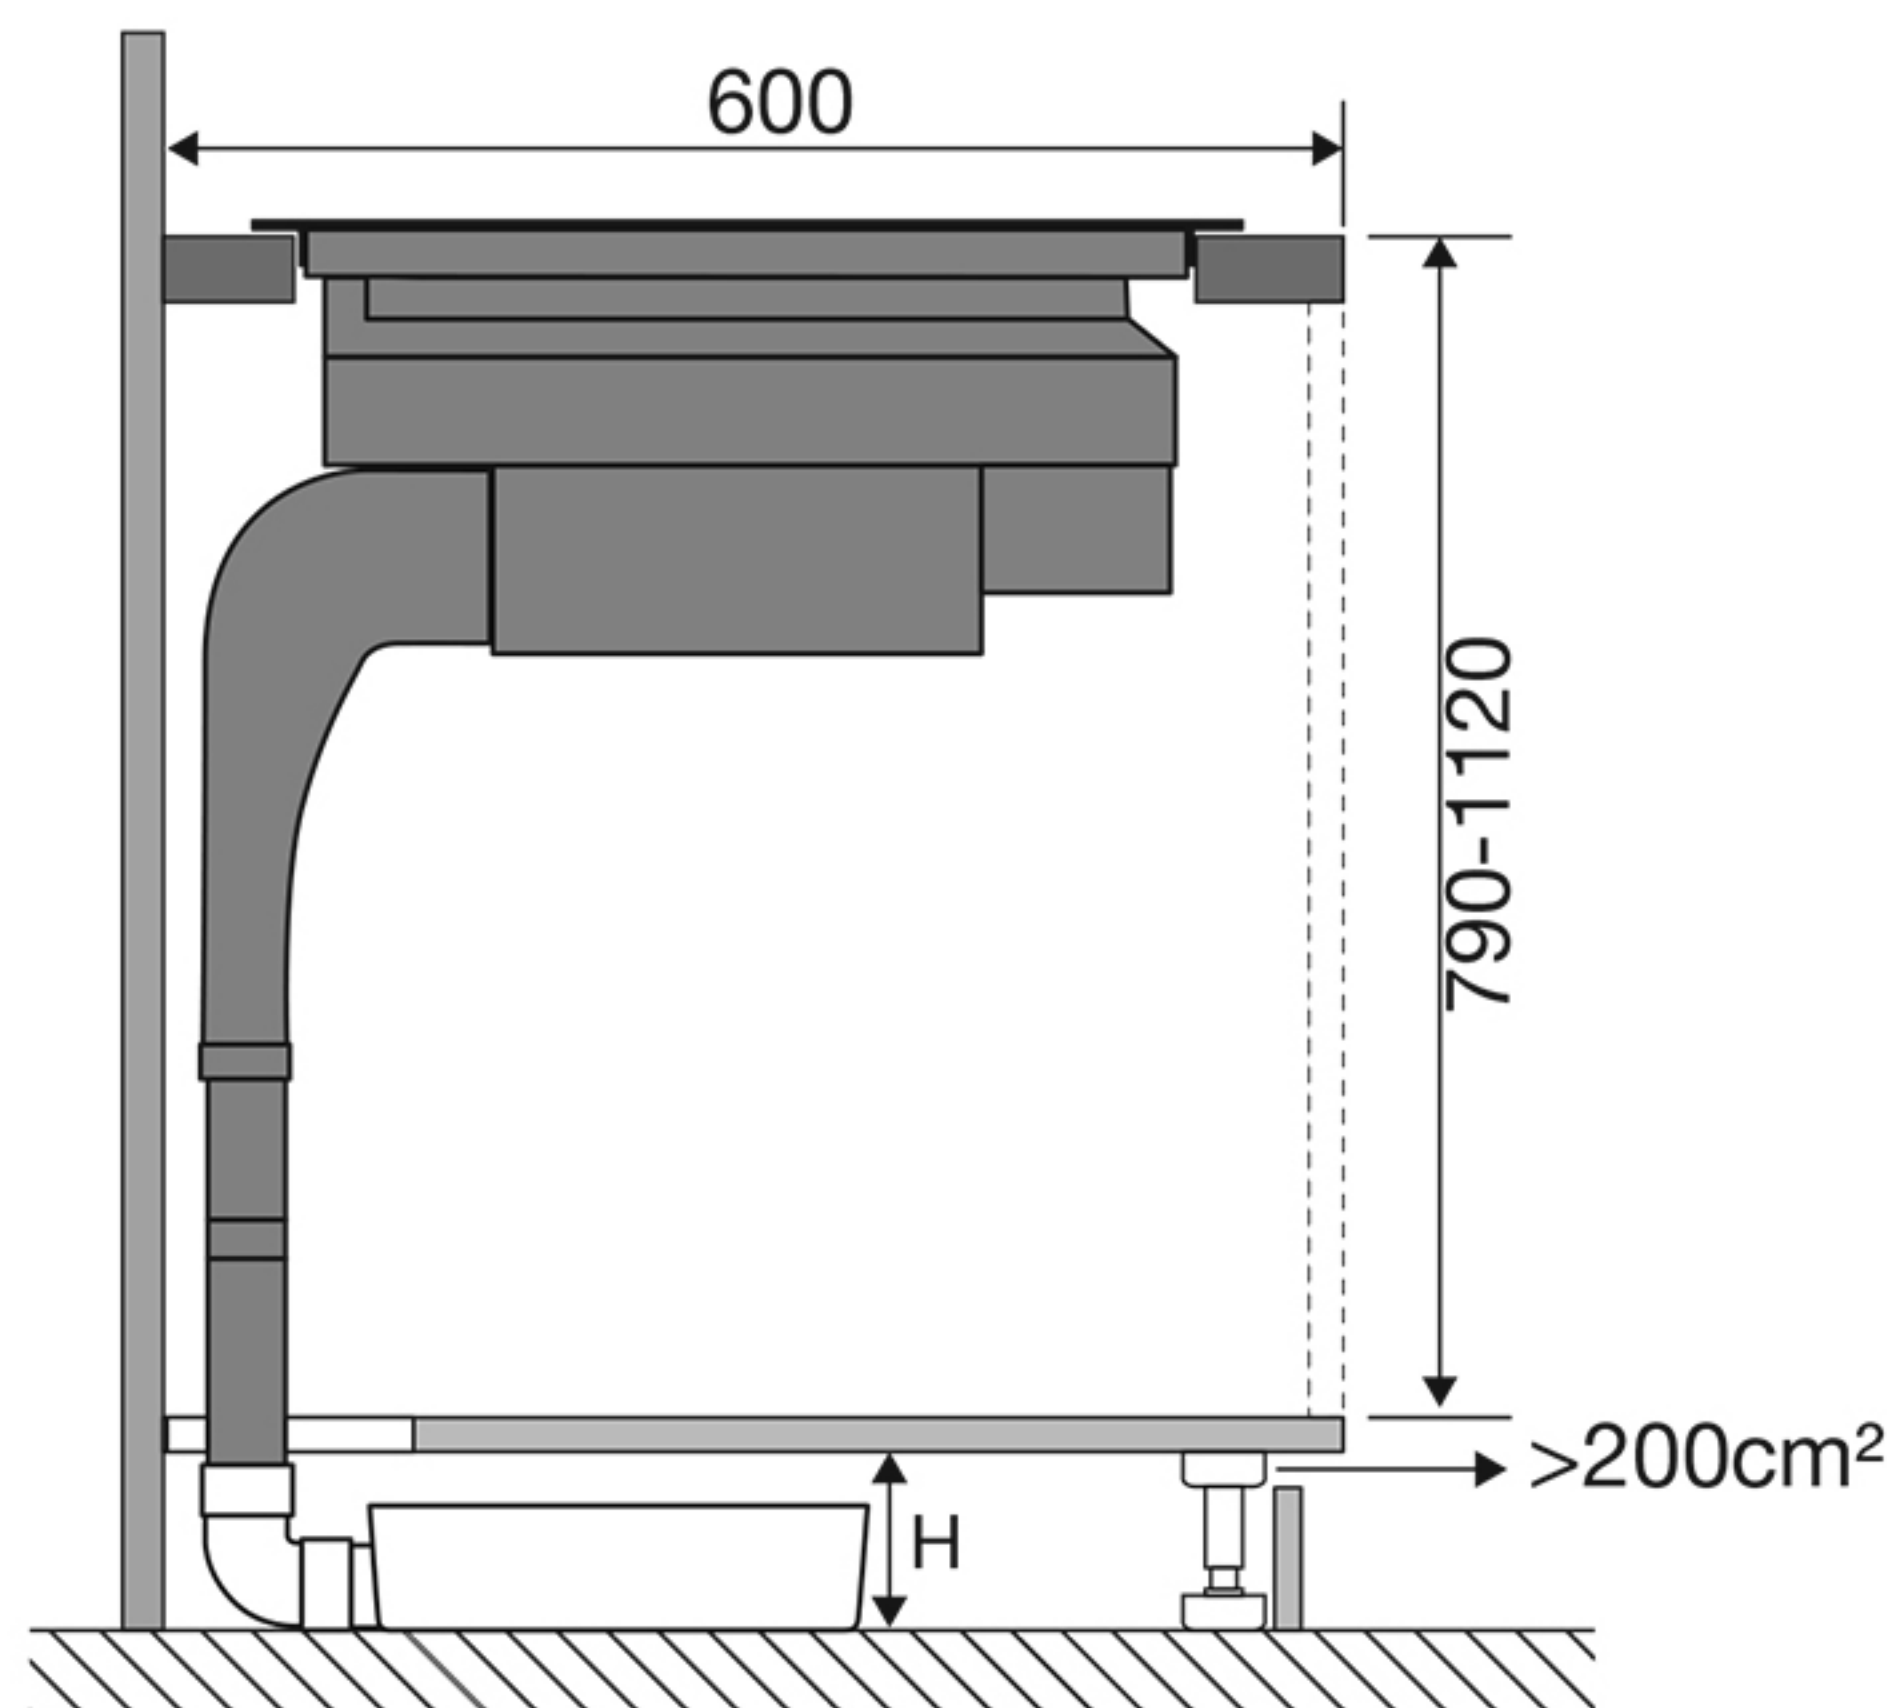

Zijaanzicht werkblad 600 mm

Vooraanzicht

Bovenaanzicht

Totaal aanzicht

Opbouw

Vlak inbouw

Zijaanzicht met afvoer 90x220mm

Zijaanzicht standaard afvoer en verlenging

Zijaanzicht met plasmafilter

Zijaanzicht met liggend plasmafilter en adapter

HF4003	H > 109mm
HF4004	H > 99mm