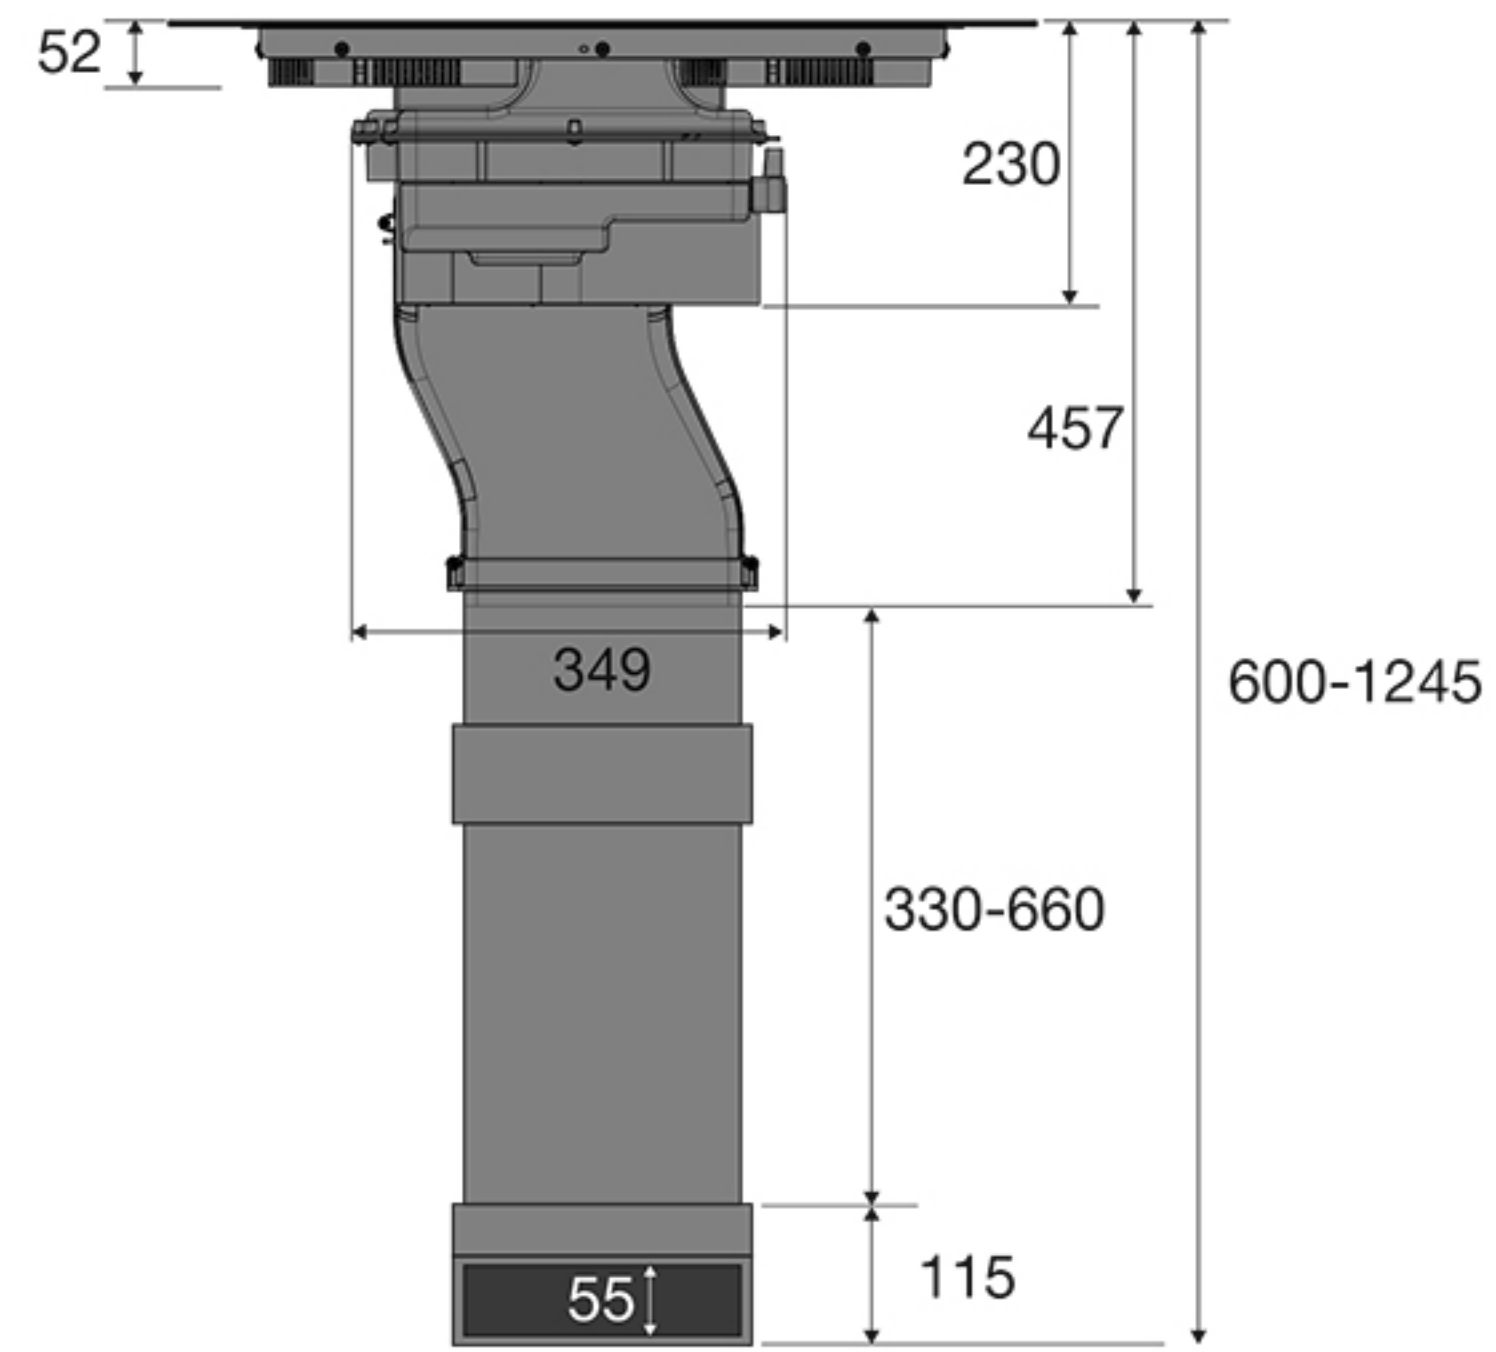

Zijaanzicht werkblad 600 mm

Vooraanzicht

Bovenaanzicht

Totaal aanzicht

Opbouw

Vlak inbouw

Zijaanzicht met afvoer 90x220mm

Zijaanzicht standaard afvoer en verlenging

Zijaanzicht met plasmafilter

Zijaanzicht met liggend plasmafilter en adapter

HF4003	H > 109mm
HF4004	H > 99mm