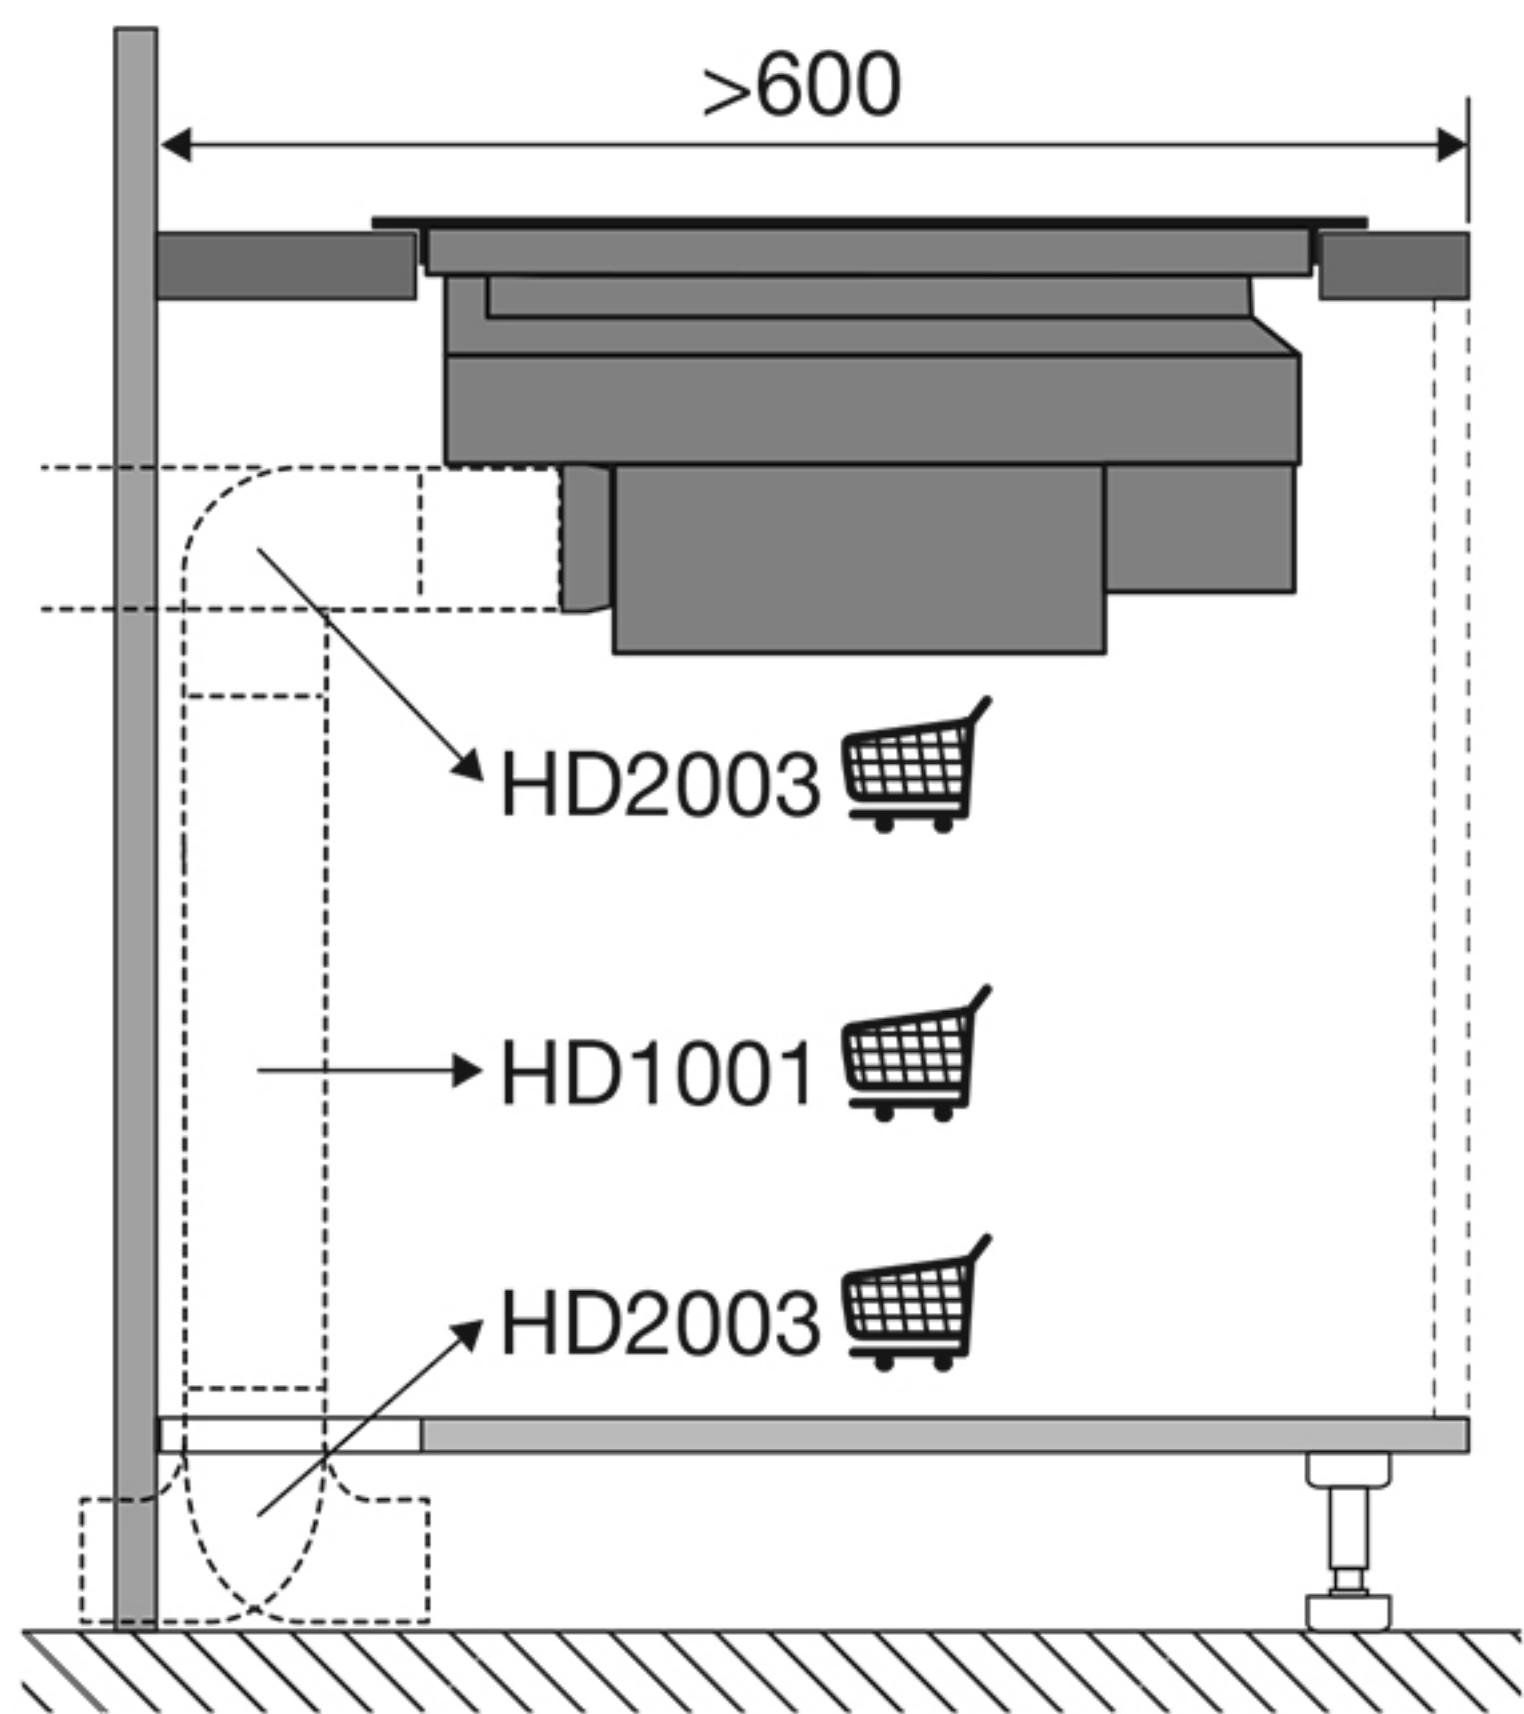

Zijaanzicht werkblad 600 mm

Vooraanzicht

Bovenaanzicht

Totaal aanzicht

Opbouw

Vlak inbouw

Zijaanzicht met afvoer 90x220mm

Zijaanzicht standaard afvoer en verlenging

Zijaanzicht met plasmafilter

Zijaanzicht met liggend plasmafilter en adapter

HF4003	H > 109mm
HF4004	H > 99mm