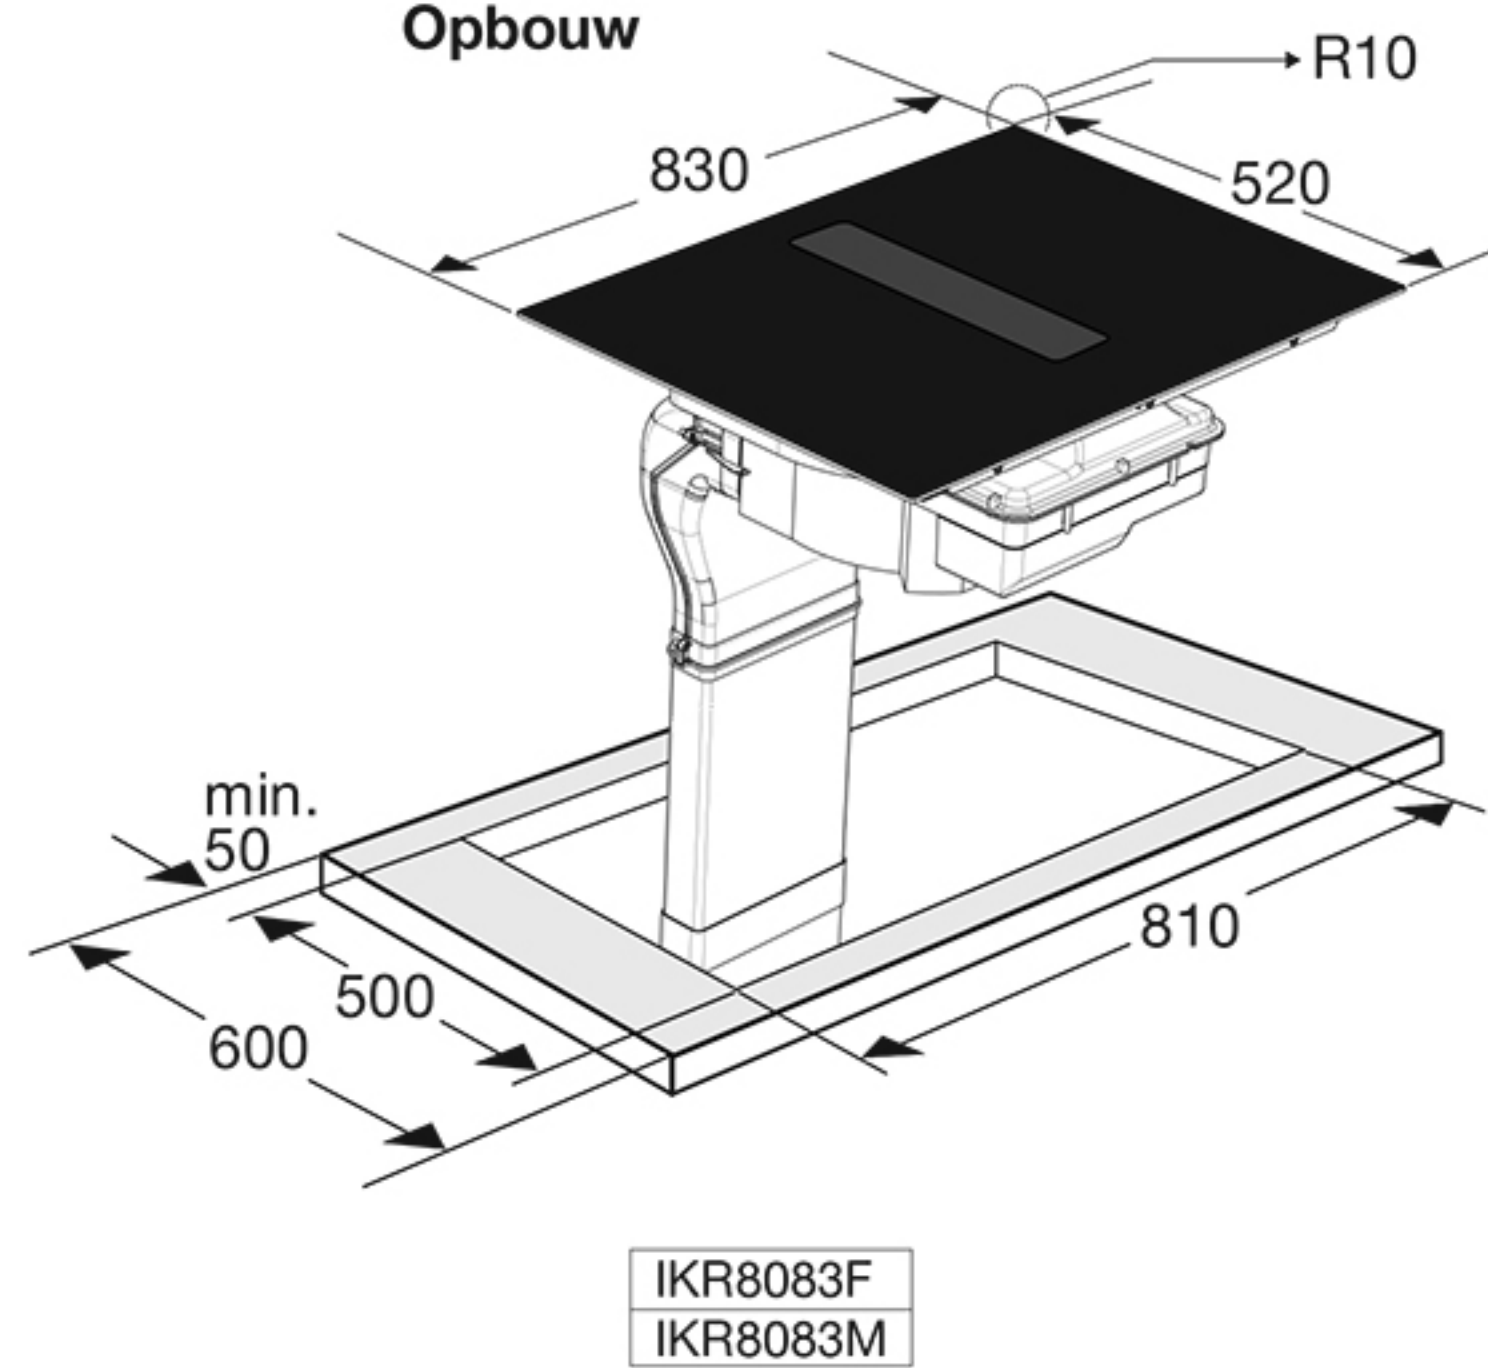

Zijaanzicht werkblad 600 mm

Vooraanzicht

Bovenaanzicht

Totaal aanzicht

Opbouw

Vlak inbouw

Zijaanzicht met afvoer 90x220mm

Zijaanzicht standaard afvoer en verlenging

Zijaanzicht met plasmafilter

Zijaanzicht met liggend plasmafilter en adapter

HF4003	H > 109mm
HF4004	H > 99mm