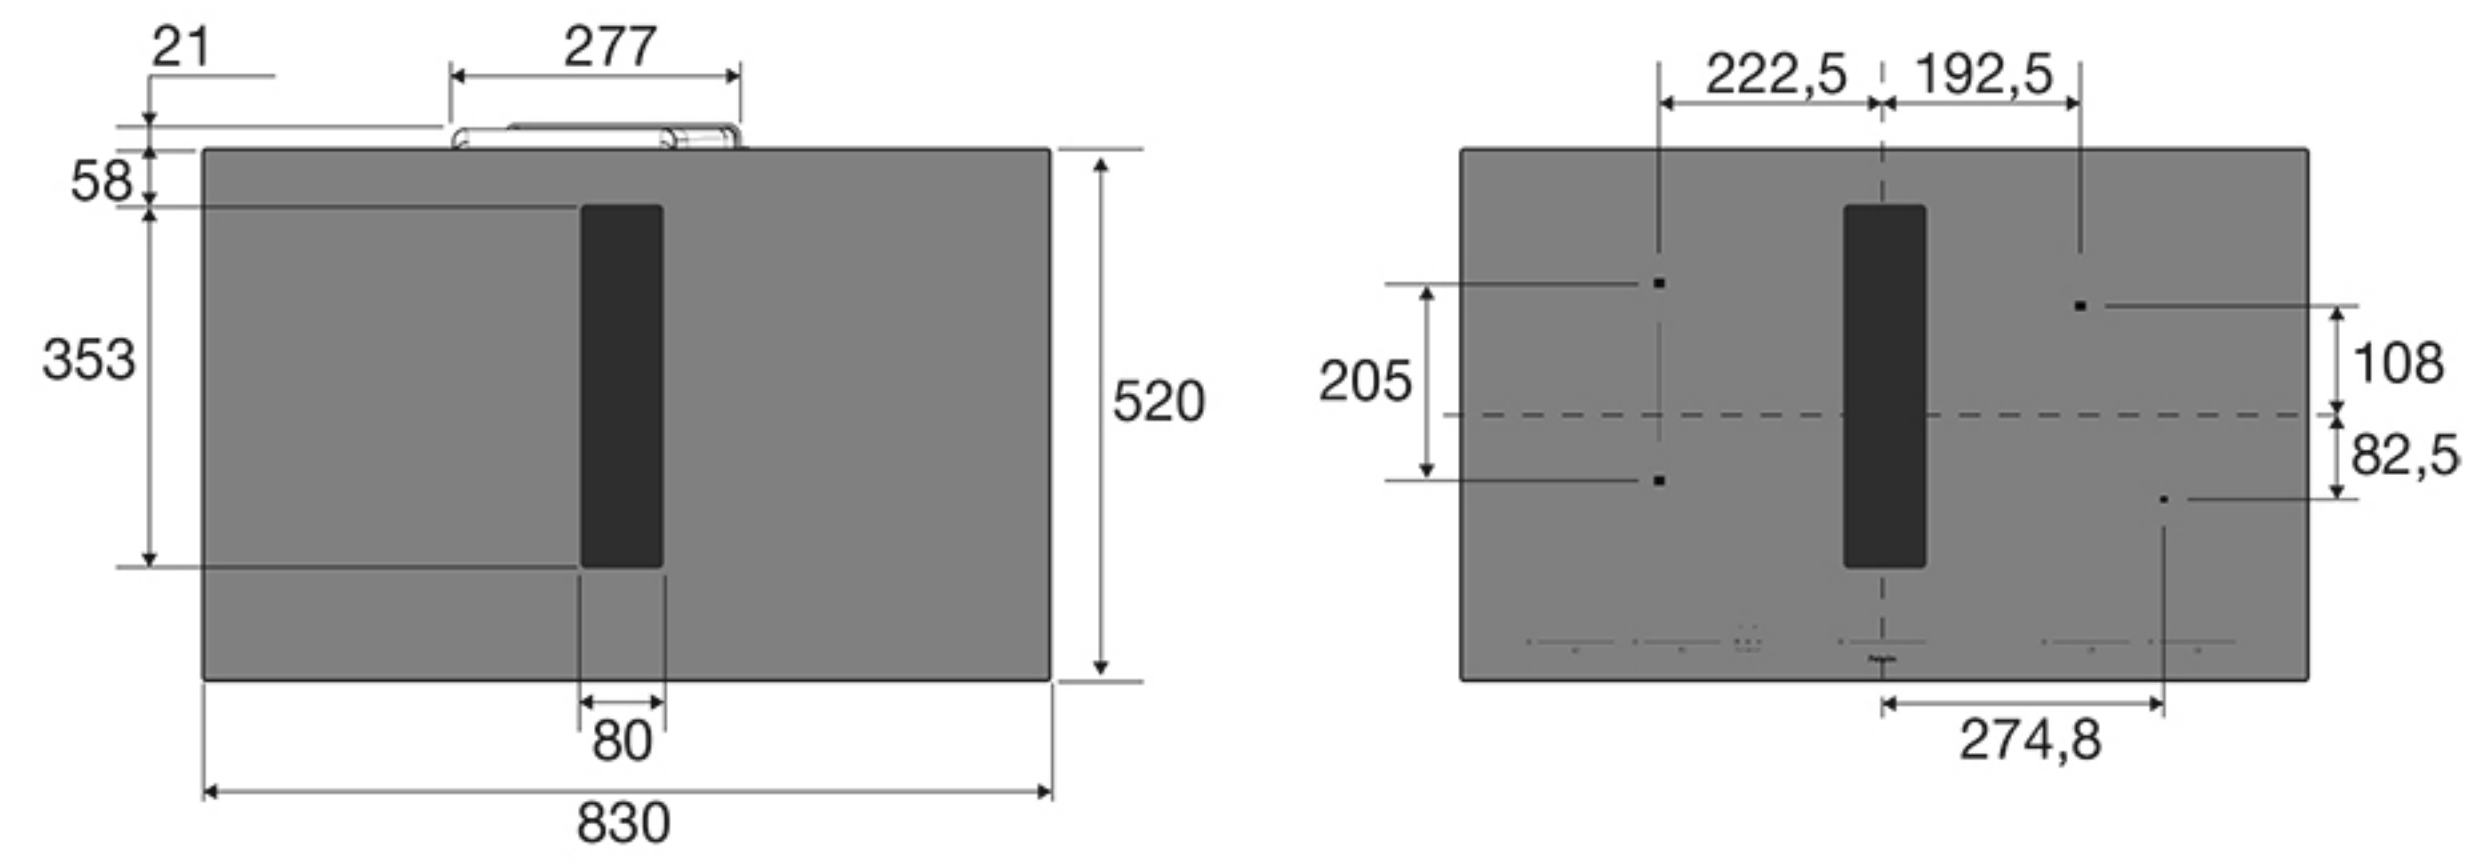

Zijaanzicht werkblad 600 mm

Vooraanzicht

Bovenaanzicht

Totaal aanzicht

Opbouw

Vlak inbouw

Zijaanzicht met afvoer 90x220mm

Zijaanzicht standaard afvoer en verlenging

Zijaanzicht met plasmafilter

Zijaanzicht met liggend plasmafilter en adapter

HF4003	H > 109mm
HF4004	H > 99mm