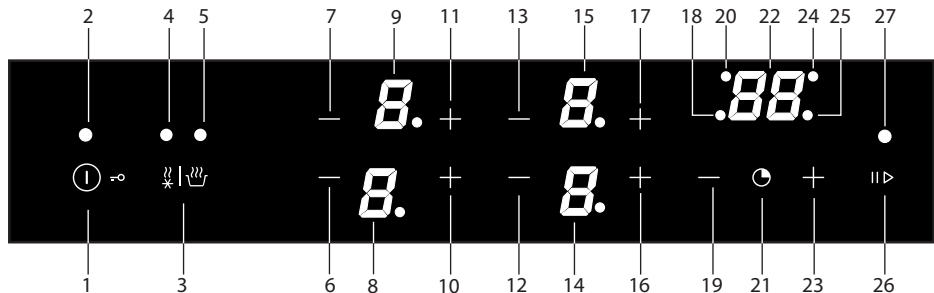

## Bedieningspaneel

1. Aan/Uit-toets / Kinderslottoets
2. Aan/uit / Indicatielampje kinderslot
3. Toets voor smelten/warm houden
4. Indicatielampje voor smelten
5. Indicatielampje voor warm houden
6. Toets voor verlagen van vermogen voor kookzone links voorzijde
7. Toets voor verlagen van vermogen voor kookzone links achterzijde
8. Display kookzone links voorzijde
9. Display kookzone links achterzijde
10. Toets voor verhogen van vermogen voor kookzone links voorzijde
11. Toets voor verhogen van vermogen voor kookzone links achterzijde
12. Toets voor verlagen van vermogen voor kookzone rechts voorzijde
13. Toets voor verlagen van vermogen voor kookzone rechts achterzijde
14. Display kookzone rechts voorzijde
15. Display kookzone rechts achterzijde
16. Toets voor verhogen van vermogen voor kookzone rechts voorzijde
17. Toets voor verhogen vermogen voor kookzone rechts achterzijde
18. Timerindicatielampje voor kookzone links voorzijde
19. Toets voor verkorten van tijd
20. Timerindicatielampje voor kookzone links achterzijde
21. Timertoets
22. Timerdisplay
23. Toets voor verlengen van tijd
24. Timerindicatielampje voor kookzone rechts achterzijde
25. Timerindicatielampje voor kookzone rechts voorzijde
26. Toets voor pauzeren/herstellen
27. Indicatielampje voor pauzeren/herstellen