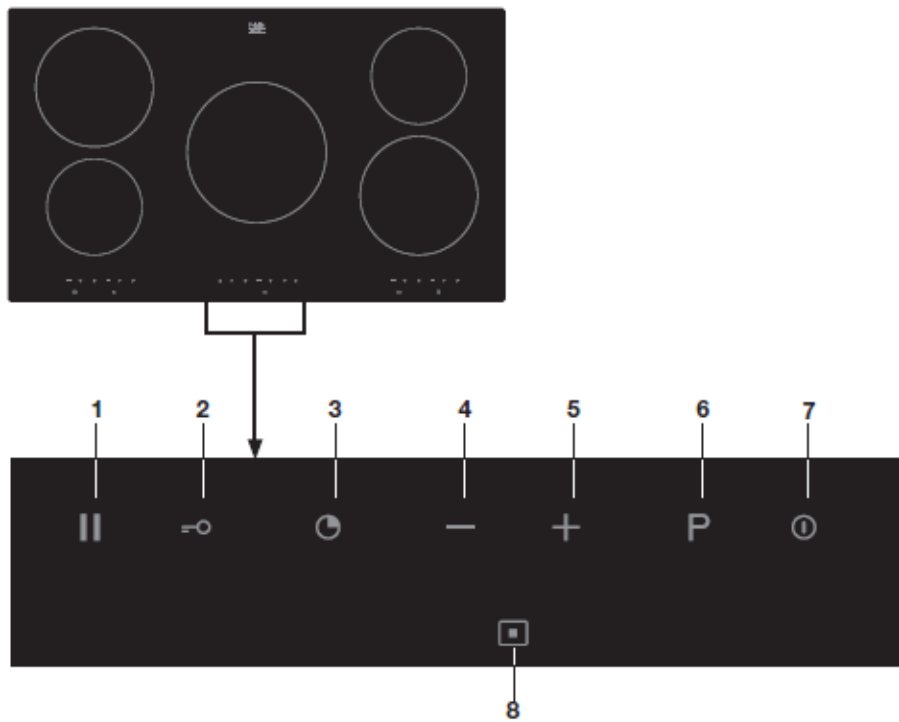

UW INDUCTIEKOOKPLAAT

Bedieningspaneel

1. Pauzetoets
2. Vergrendeltoets
3. Timertoets
4. Mintoets '-'
5. Plustoets '+'
6. Boosttoets
7. Aan-/uittoets
8. Indicatie kookzone