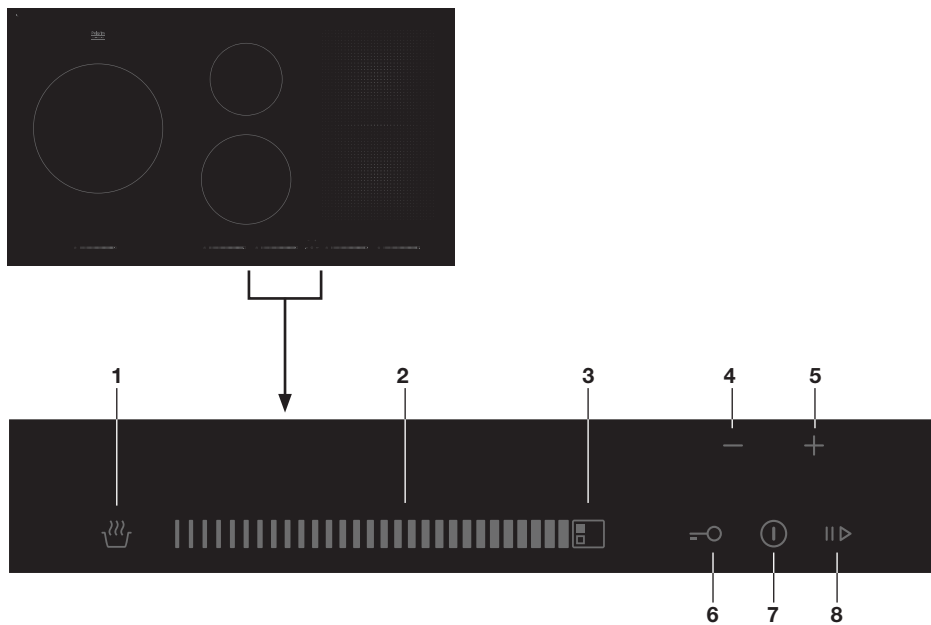

Bedieningspaneel

1. Toets voor opwarmen
2. Vermogen-slider
3. Indicatie van zonepositie
4. '-' toets timer
5. '+' toets timer
6. Toets voor vergrendelen
7. Aan-/uittoets
8. Toets voor pauzeren/oproepen