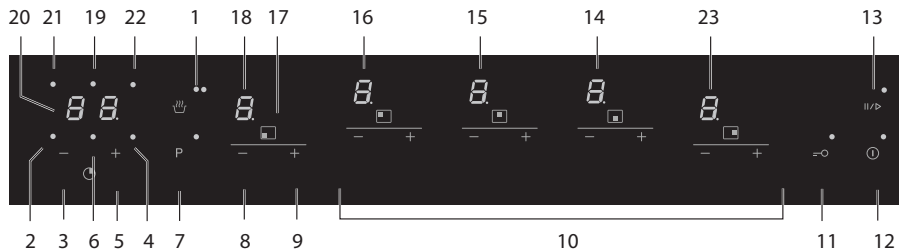

Bedieningspaneel

- | | |
|--|--|
| 1. Warmhouden/smelten met indicatielampjes | 12. Aan-/uittoets met indicatielampje |
| 2. Indicatie kookwekker zone linksvoor | 13. Pauze met indicatielampje |
| 3. Tijd verlagen toets | 14. Standen-indicatie zone rechtsvoor |
| 4. Indicatie eierwekker | 15. Standen-indicatie zone rechtsachter |
| 5. Tijd ophogen toets | 16. Standen-indicatie zone linksachter |
| 6. Indicatie kookwekker zone rechtsvoor | 17. Kookzoneaanduiding zone linksvoor |
| 7. Boost met indicatielampje | 18. Standen-indicatie zone linksvoor |
| 8. Vermogen verlagen zone linksvoor | 19. Indicatie kookwekker zone rechtsachter |
| 9. Vermogen verhogen zone linksvoor | 20. Tijdsindicatie kook-/eierwekker |
| 10. Bediening overige kookzones | 21. Indicatie kookwekker zone linksachter |
| 11. (Kinder)slot met indicatielampje | 22. Indicatie kookwekker zone rechtsmidden |
| | 23. Standen-indicatie zone rechtsmidden |