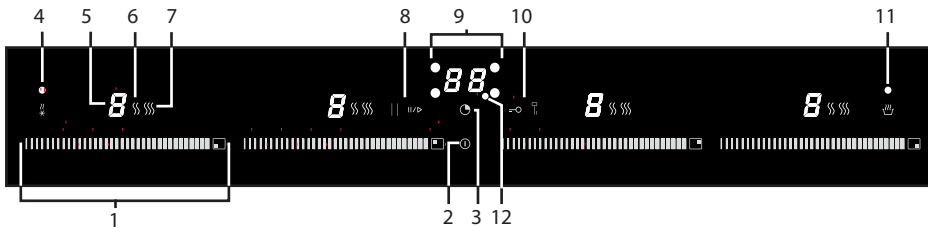

Bedieningspaneel

1. Slider voor instellen vermogen
2. Aan-/uittoets
3. Timer functie
4. Smeltoets met indicatielampjes
5. Display vermogen
6. Indicatie smelt functie per zone
7. Indicatie warmhoud functie per zone
8. Pauze met indicatielampje
9. Display timer + zone aanduiding
10. (Kinder)slot met indicatielampje
11. Warmhoudtoets met indicatielampjes
12. Timer invoer actief