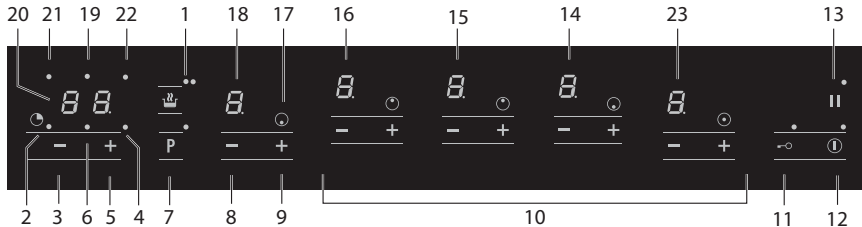

1.2 Bedieningspaneel

Type IDK674/IDK884

Type IDK995

1. Warmhouden/smelten met indicatielampjes
2. Indicatie kookwekker zone linksvoor
3. Tijd verlagen toets
4. Indicatie eierwekker
5. Tijd ophogen toets
6. Indicatie kookwekker zone rechtsvoor
7. Boost met indicatielampje
8. Vermogen verlagen zone linksvoor
9. Vermogen verhogen zone linksvoor
10. Bediening overige kookzones
11. (Kinder)slot met indicatielampje
12. Aan-/uittoets met indicatielampje
13. Pauze met indicatielampje
14. Standen-indicatie zone rechtsvoor
15. Standen-indicatie zone rechtsachter
16. Standen-indicatie zone linksachter
17. Kookzoneaanduiding zone linksvoor
18. Standen-indicatie zone linksvoor
19. Indicatie kookwekker zone rechtsachter
20. Tijdsindicatie kook-/eierwekker
21. Indicatie kookwekker zone linksachter
22. Indicatie kookwekker zone rechtsmidden
23. Standen-indicatie zone rechtsmidden