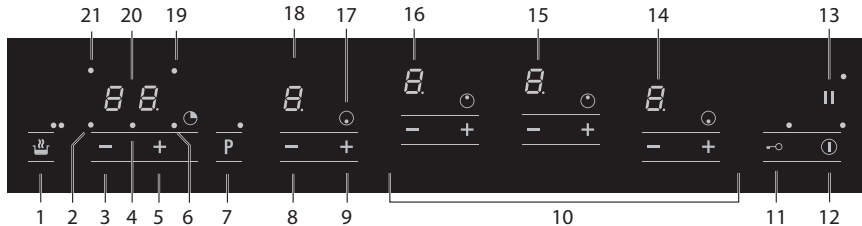

1.2 Bedieningspaneel

Type IDK674/IDK884

Type IDK995

1. Warmhouden/smelten met indicatielampjes
2. Indicatie kookwekker zone linksvoor
3. Tijd verlagen toets
4. Indicatie eierwekker
5. Tijd ophogen toets
6. Indicatie kookwekker zone rechtsvoor
7. Boost met indicatielampje
8. Vermogen verlagen zone linksvoor
9. Vermogen verhogen zone linksvoor
10. Bediening overige kookzones
11. (Kinder)slot met indicatielampje
12. Aan-/uittoets met indicatielampje
13. Pauze met indicatielampje
14. Standen-indicatie zone rechtsvoor
15. Standen-indicatie zone rechtsachter
16. Standen-indicatie zone linksachter
17. Kookzoneaanduiding zone linksvoor
18. Standen-indicatie zone linksvoor
19. Indicatie kookwekker zone rechtsachter
20. Tijdsindicatie kook-/eierwekker
21. Indicatie kookwekker zone linksachter
22. Indicatie kookwekker zone rechtsmidden
23. Standen-indicatie zone rechtsmidden