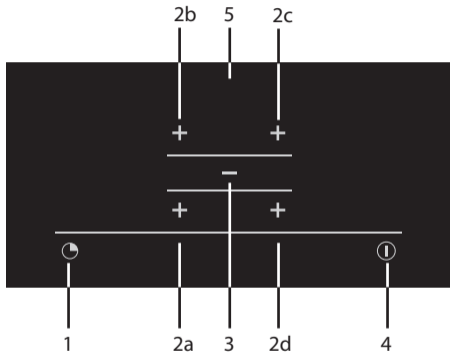

Bedieningspaneel

1. Timertoets
- 2a. + toets voor kookzone links
- 2b. + toets voor kookzone midden links
- 2c. + toets voor kookzone midden rechts
- 2d. + toets voor kookzone rechts
3. - toets
4. Aan-/uittoets
5. Timer display