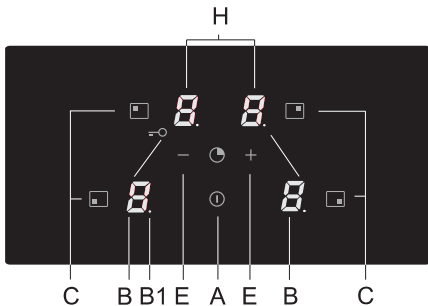

Bedieningspaneel

- A. Aan-/uittoets
- B. Vermogen / Restwarmte indicatie
- B1. Decimale punt - bij geactiveerde timer functie
- C. Selectietoets kookzone
- E. Vermogenstoets
- H. Timerweergave