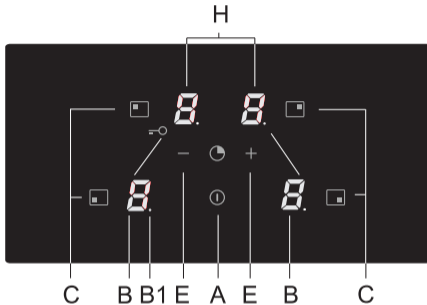

# Bedieningspaneel

---

- A. Aan-/uittoets
- B. Vermogen / Restwarmte indicatie
- B1. Decimale punt - bij geactiveerde timer functie
- C. Selectietoets kookzone
- E. Vermogenstoets
- H. Timerweergave