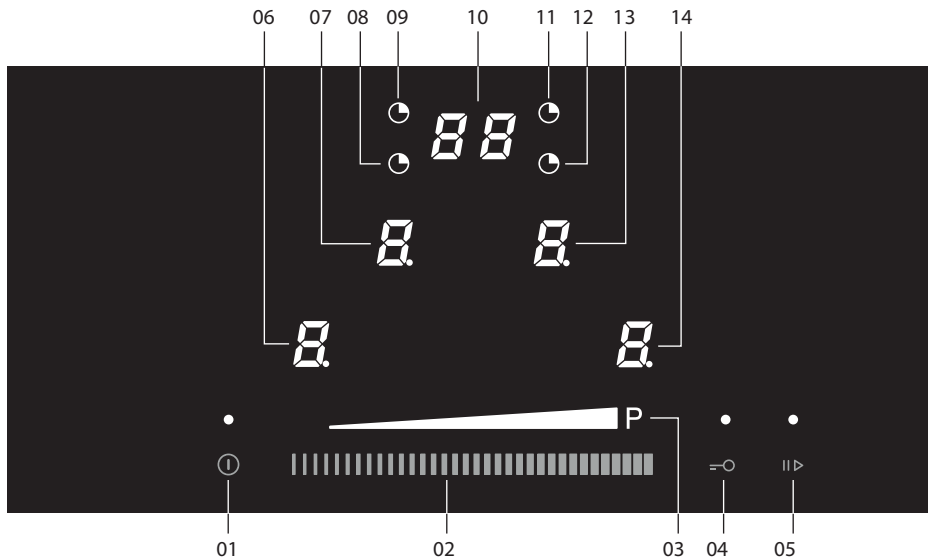

## Bedieningspaneel

1. Aan-/uittoets
2. Slide control (9 kookstanden + boost P)
3. Kookstand indicatie + boost
4. Kinderslot toets
5. Pauze toets
6. Keuzetoets / Kookstanden display kookzone linksvoor
7. Keuzetoets / Kookstanden display kookzone linksachter
8. Timer indicatie kookzone linksvoor
9. Timer indicatie kookzone linksachter
10. Timer display
11. Timer indicatie kookzone rechtsachter
12. Timer indicatie kookzone rechtsvoor
13. Keuzetoets / Kookstanden display kookzone rechtsachter
14. Keuzetoets / Kookstanden display kookzone rechtsvoor