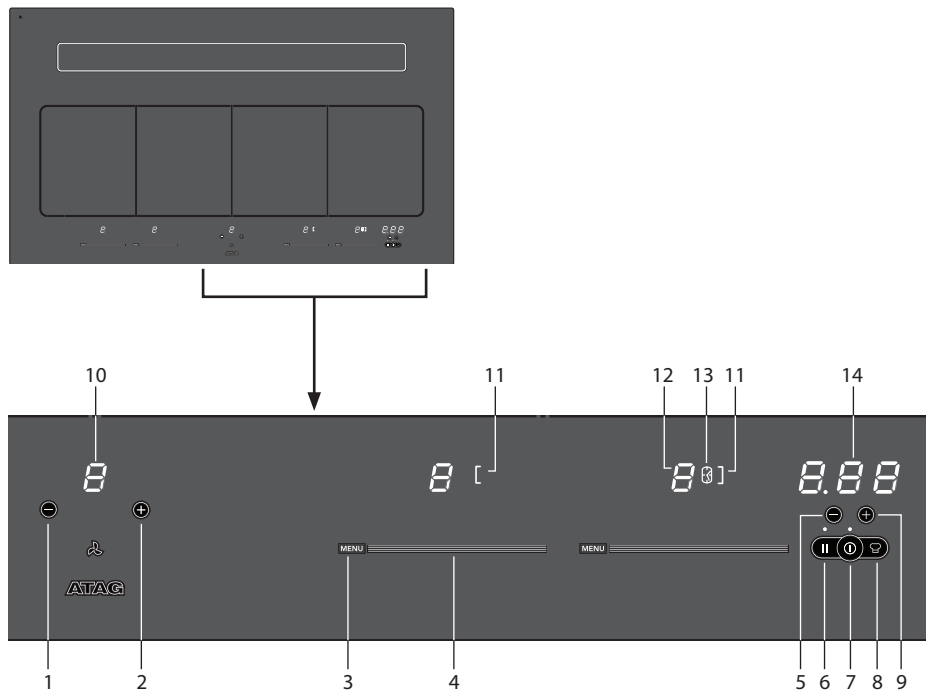

Bedieningspaneel

1. Downdraft '-' toets
2. Downdraft '+' toets
3. Menu-toets
4. Slider vermogen
5. '-' toets timer
6. Pauzetoets
7. Aan-/uittoets
8. Toets chef-functie
9. '+' toets timer
10. Downdraft display
11. Bridge-functie actief
12. Display voor kookzonestand
13. Timerfunctie actief
14. Timerdisplay